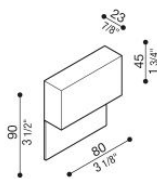

Tape 80

LL14521D3

Lombardo.

Informazioni tecniche:

Installazione:	Parete
Materiale Corpo:	Alluminio
Finitura:	Dark Grey RAL 7021
Trattamento:	Bordo Mare
Tipo di diffusore:	Vetro satinato
Tipo lampada:	LED
Classe energetica:	E
Temperatura colore:	3000K
CRI:	>80
LB Factor:	L80B20 - 50.000h
Rischio fotobiologico:	RG0
Potenza assorbita Watt:	2
Lumen:	290
Real Lumen:	248
Alimentazione:	✓ inclusa da remoto
LED:	24V REMOTE
Versione con:	 Kit DRIVER IP67 + BOX
Classe di isolamento:	 CL.III
Grado di protezione:	IP 66
Resistenza alla rottura:	IK 06 1J xx3
Marchi di Conformità:	CE UK

Codici LL14511: kit composti da Tape 80 + LB1070068 (driver IP67) Codici LL14521: kit composti da Tape 80 + scatola incasso 502 LB1250001 + LB1070068 (driver IP67)

Tape 80

LL14521D3

Lombardo.

Immagini di montaggio: