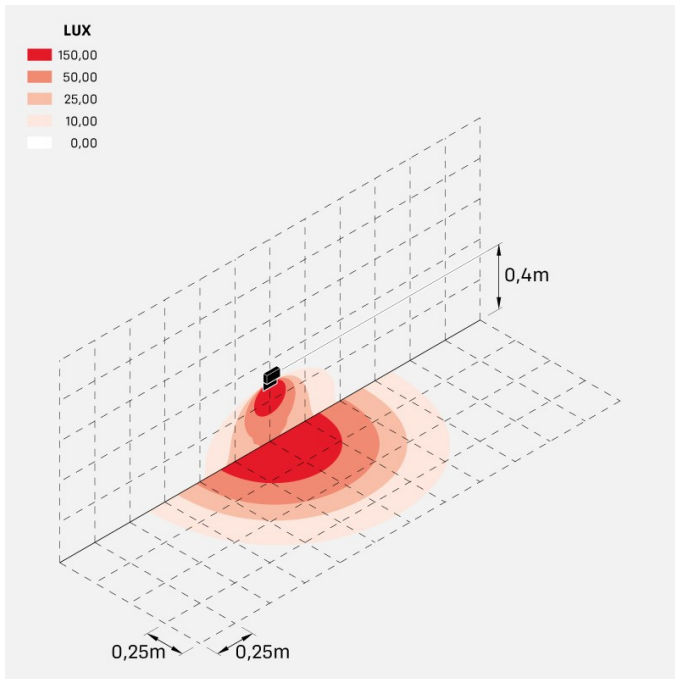

Tape 80

LL14521D3

Lombardo.

Informazioni tecniche:

Installazione:	Parete
Materiale Corpo:	Alluminio
Finitura:	Dark Grey RAL 7021
Trattamento:	Bordo Mare
Tipo di diffusore:	Vetro satinato
Tipo lampada:	LED
Classe energetica:	E
Temperatura colore:	3000K
CRI:	>80
LB Factor:	L80B20 - 50.000h
Rischio fotobiologico:	RG0
Potenza assorbita Watt:	2
Lumen:	290
Real Lumen:	248
Alimentazione:	✓ inclusa da remoto
LED:	24V REMOTE
Versione con:	 Kit DRIVER IP67 + BOX
Classe di isolamento:	 CL.III
Grado di protezione:	IP 66
Resistenza alla rottura:	IK 06 1J xx3
Marchi di Conformità:	CE UK

Codici LL14511: kit composti da Tape 80 + LB1070068 (driver IP67) Codici LL14521: kit composti da Tape 80 + scatola incasso 502 LB1250001 + LB1070068 (driver IP67)

Tape 80

LL14521D3

Lombardo.

Immagini di montaggio:

Tape 80

LL14521D3

Lombardo.

Simulazioni illuminotecniche:

tape_80

Curva fotometrica: