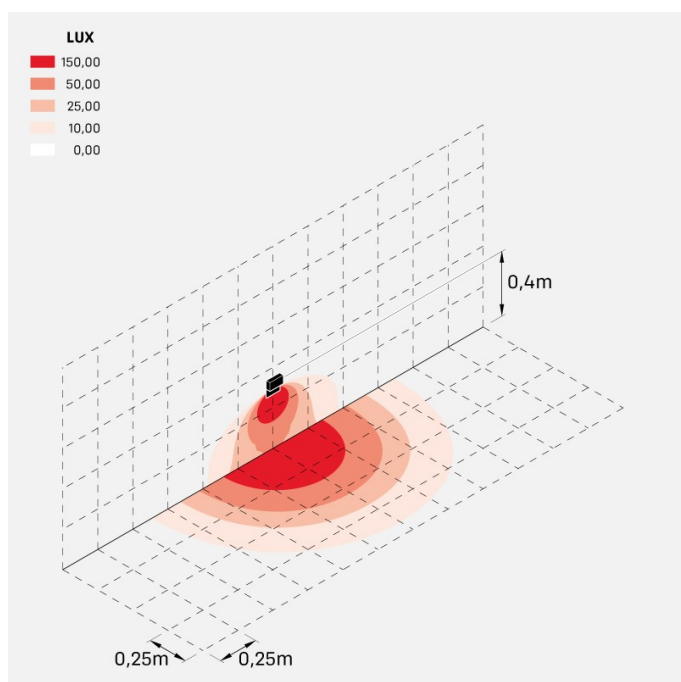

Tape 80

LL14521D3

Lombardo.

Informazioni tecniche:

Installazione:	Parete
Materiale Corpo:	Alluminio
Finitura:	Dark Grey RAL 7021
Trattamento:	Bordo Mare
Tipo di diffusore:	Vetro satinato
Tipo lampada:	LED
Classe energetica:	E
Temperatura colore:	3000K
CRI:	>80
LB Factor:	L80B20 - 50.000h
Rischio fotobiologico:	RG0
Potenza assorbita Watt:	2
Lumen:	290
Real Lumen:	248
Alimentazione:	✓ inclusa da remoto
LED:	24V REMOTE
Versione con:	 Kit DRIVER IP67 + BOX
Classe di isolamento:	 CL.III
Grado di protezione:	IP 66
Resistenza alla rottura:	IK 06 1J xx3
Marchi di Conformità:	CE UK

Codici LL14511: kit composti da Tape 80 + LB1070068 (driver IP67) Codici LL14521: kit composti da Tape 80 + scatola incasso 502 LB1250001 + LB1070068 (driver IP67)

Tape 80

LL14521D3

Lombardo.

Immagini di montaggio:

Tape 80

LL14521D3

Lombardo.

Simulazioni illuminotecniche:

tape_80

Curva fotometrica: