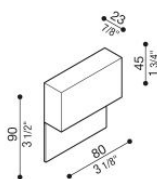

Tape 80

LL14521D3

Lombardo.

Informazioni tecniche:

Installazione:	Parete
Materiale Corpo:	Alluminio
Finitura:	Dark Grey RAL 7021
Trattamento:	Bordo Mare
Tipo di diffusore:	Vetro satinato
Tipo lampada:	LED
Classe energetica:	E
Temperatura colore:	3000K
CRI:	>80
LB Factor:	L80B20 - 50.000h
Rischio fotobiologico:	RG0
Potenza assorbita Watt:	2
Lumen:	290
Real Lumen:	248
Alimentazione:	✓ inclusa da remoto
LED:	24V REMOTE
Versione con:	 Kit DRIVER IP67 + BOX
Classe di isolamento:	 CL.III
Grado di protezione:	IP 66
Resistenza alla rottura:	IK 06 1J xx3
Marchi di Conformità:	CE UK

Codici LL14511: kit composti da Tape 80 + LB1070068 (driver IP67) Codici LL14521: kit composti da Tape 80 + scatola incasso 502 LB1250001 + LB1070068 (driver IP67)

Tape 80

LL14521D3

Lombardo.

Immagini di montaggio: