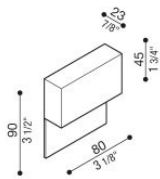

## Informazioni tecniche:

Installazione:	Parete
Materiale Corpo:	Alluminio
Finitura:	Dark Grey RAL 7021
Trattamento:	Bordo Mare
Tipo di diffusore:	Vetro satinato
Tipo lampada:	LED
Classe energetica:	E
Temperatura colore:	2700K
CRI:	>80
LB Factor:	L80B20 - 50.000h
Rischio fotobiologico:	RG0
Potenza assorbita Watt:	2
Lumen:	290
Real Lumen:	248
Alimentazione:	✓ inclusa da remoto
LED:	24V REMOTE
Versione con:	 Kit DRIVER IP67 + BOX
Classe di isolamento:	 CL.III
Grado di protezione:	<b>IP 66</b>
Resistenza alla rottura:	<b>IK 06 1J xx3</b>
Marchi di Conformità:	<b>CE UK</b>