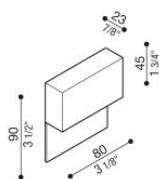

## Informazioni tecniche:

Installazione:	Parete
Materiale Corpo:	Alluminio
Finitura:	Dark Grey RAL 7021
Trattamento:	Bordo Mare
Tipo di diffusore:	Vetro satinato
Tipo lampada:	LED
Classe energetica:	E
Temperatura colore:	3000K
CRI:	>80
LB Factor:	L80B20 - 50.000h
Rischio fotobiologico:	RG0
Potenza assorbita Watt:	2
Lumen:	290
Real Lumen:	248
Alimentazione:	✓ inclusa da remoto
LED:	24V REMOTE
Versione con:	 Kit DRIVER IP67
Classe di isolamento:	 CL.III
Grado di protezione:	<b>IP 66</b>
Resistenza alla rottura:	<b>IK 06 1J xx3</b>
Marchi di Conformità:	<b>CE UK</b>