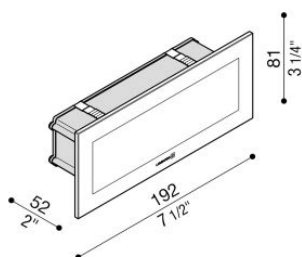

## Informazioni tecniche:

Installazione:	Incasso parete
Materiale Corpo:	Alluminio
Finitura:	Serigrafia Grigio High Tech
Tipo di diffusore:	Vetro serigrafato
Tipo lampada:	LED
Classe energetica:	D
Temperatura colore:	4000K
CRI:	>80
LB Factor:	L80B20 - 50.000h
Rischio fotobiologico:	RG0
Potenza assorbita Watt:	6
Lumen:	720
Real Lumen:	217
Alimentazione:	☑️ integrata
LED:	220-240 V
Interruttore magnetotermico	44-56-65-82
B10 - C10 - B16 - C16	
Classe di isolamento:	⊖ CL.I
Grado di protezione:	<b>IP 66</b>
Resistenza alla rottura:	<b>IK 06 1J xx3</b>
Marchi di Conformità:	CE UK ENEC

Predisposto per doppio ingresso alimentazione.