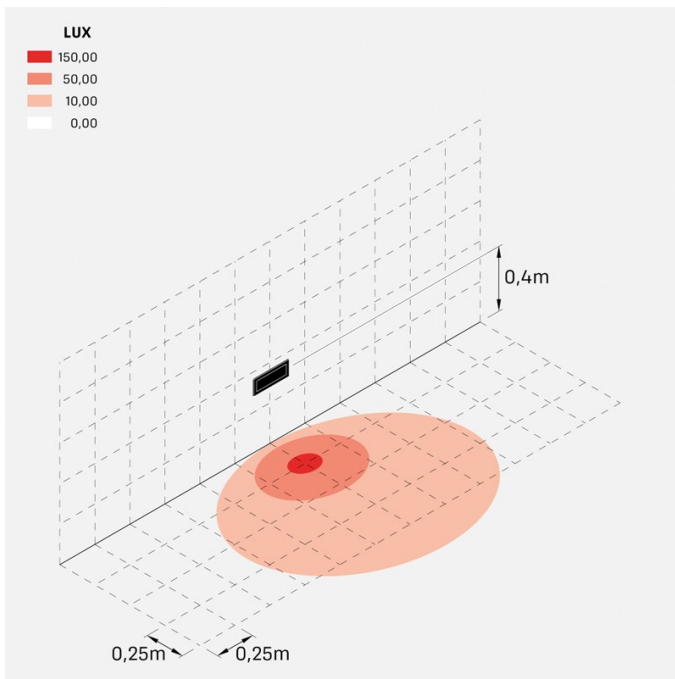

Stile Next 506L

Lombardo.

LL661DGN

Simulazioni illuminotecniche: