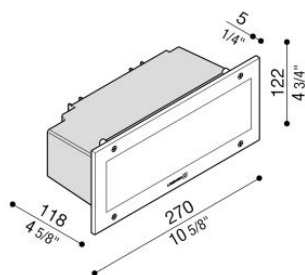

Stile Next 260

LB7852N

Lombardo.

Informazioni tecniche:

Installazione:	Incasso parete
Materiale Corpo:	Alluminio
Tipo di diffusore:	Vetro serigrafato
Tipo lampada:	Lamp
CRI:	>80
Rischio fotobiologico:	RG0
Tipo di attacco lampadina:	E27
CFL:	1x20
Classe di isolamento:	Ⓢ CL.I
Grado di protezione:	IP 66
Resistenza alla rottura:	IK 06 1J xx3
Marchi di Conformità:	CE UK

Lampade dim. max: E27 145 mm Ø 48 mm.

Stile Next 260

LB7852N

Lombardo.

Stile Next 260

LB7852N

Lombardo.

Curva fotometrica: