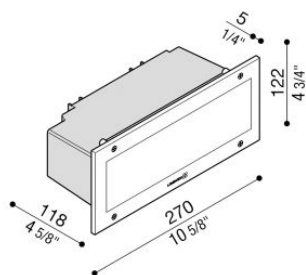

Stile Next 260

LB7852N

Lombardo.

Informazioni tecniche:

Installazione:	Incasso parete
Materiale Corpo:	Alluminio
Tipo di diffusore:	Vetro serigrafato
Tipo lampada:	Lamp
CRI:	>80
Rischio fotobiologico:	RG0
Tipo di attacco lampadina:	E27
CFL:	1x20
Classe di isolamento:	Ⓢ CL.I
Grado di protezione:	IP 66
Resistenza alla rottura:	IK 06 1J xx3
Marchi di Conformità:	CE UK

Lampade dim. max: E27 145 mm Ø 48 mm.

Stile Next 260

LB7852N

Lombardo.

Stile Next 260

LB7852N

Lombardo.

Curva fotometrica: