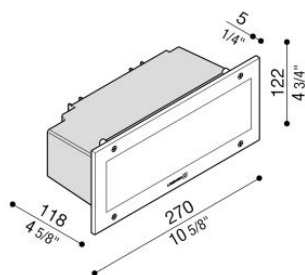

Stile Next 260

LB7852N

Lombardo.

Informazioni tecniche:

Installazione:	Incasso parete
Materiale Corpo:	Alluminio
Tipo di diffusore:	Vetro serigrafato
Tipo lampada:	Lamp
CRI:	>80
Rischio fotobiologico:	RG0
Tipo di attacco lampadina:	E27
CFL:	1x20
Classe di isolamento:	⊕ CL.I
Grado di protezione:	IP 66
Resistenza alla rottura:	IK 06 1J xx3
Marchi di Conformità:	CE UK

Lampade dim. max: E27 145 mm Ø 48 mm.

Stile Next 260

LB7852N

Lombardo.

Stile Next 260

LB7852N

Lombardo.

Curva fotometrica: