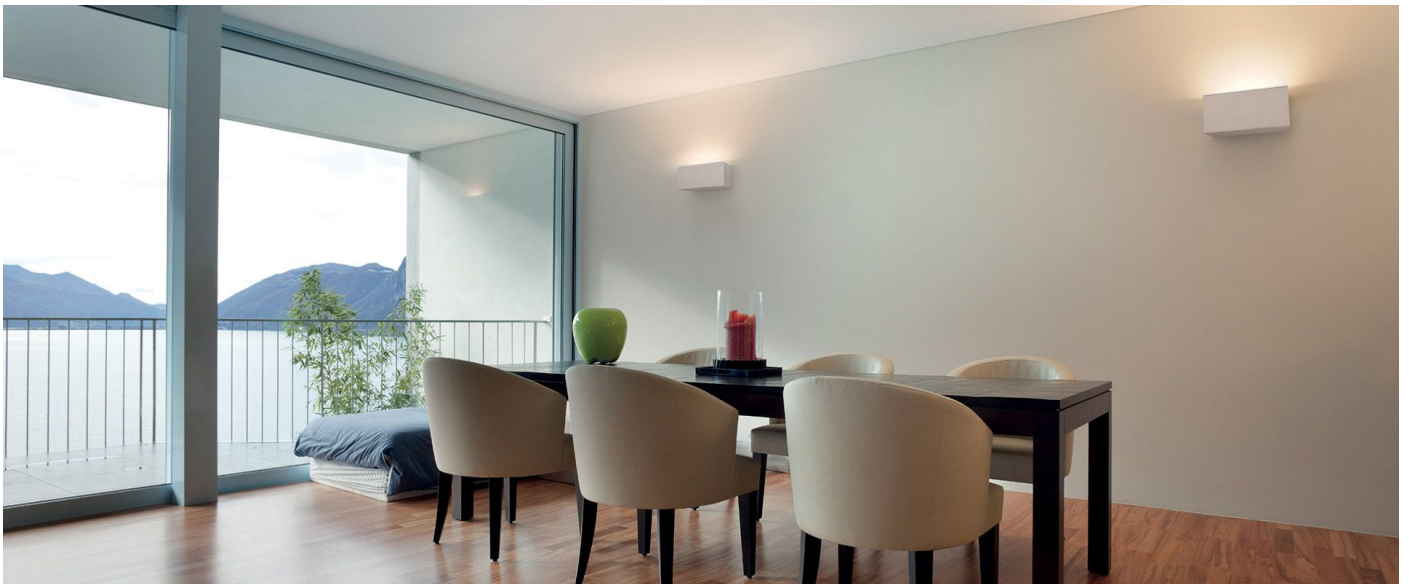

Stile Next 260

LB7852N

Lombardo.

Informazioni tecniche:

Installazione:	Incasso parete
Materiale Corpo:	Alluminio
Tipo di diffusore:	Vetro serigrafato
Tipo lampada:	Lamp
CRI:	>80
Rischio fotobiologico:	RG0
Tipo di attacco lampadina:	E27
CFL:	1x20
Classe di isolamento:	Ⓢ CL.I
Grado di protezione:	IP 66
Resistenza alla rottura:	IK 06 1J xx3
Marchi di Conformità:	CE UK

Lampade dim. max: E27 145 mm Ø 48 mm.

Stile Next 260

LB7852N

Lombardo.

Stile Next 260

LB7852N

Lombardo.

Curva fotometrica: