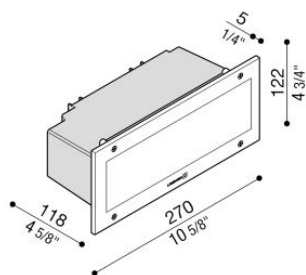

## Informazioni tecniche:

Installazione:	Incasso parete
Materiale Corpo:	Alluminio
Tipo di diffusore:	Vetro serigrafato
Tipo lampada:	Lamp
CRI:	>80
Rischio fotobiologico:	RG0
Tipo di attacco lampadina:	E27
CFL:	1x20
Classe di isolamento:	⊕ CL.I
Grado di protezione:	<b>IP 66</b>
Resistenza alla rottura:	<b>IK 06 1J xx3</b>
Marchi di Conformità:	<b>CE UK</b>

Lampade dim. max: E27 145 mm Ø 48 mm.