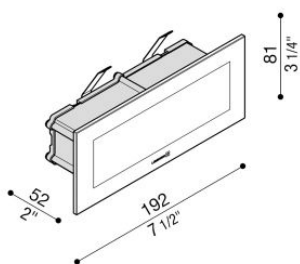

Stile Next 106L

LL663DN

Lombardo.

172x68 mm
6 3/4" x 2 5/8"

Informazioni tecniche:

Installazione:	Incasso parete
Materiale Corpo:	Alluminio
Tipo di diffusore:	Vetro serigrafato
Tipo lampada:	LED
Temperatura colore:	4000K
CRI:	>80
Rischio fotobiologico:	RG0
Potenza assorbita Watt:	6
Lumen:	720
Real Lumen:	217
Alimentazione:	⊗ esclusa
LED:	24V
Classe di isolamento:	⊠ CL.III
Grado di protezione:	IP 66
Resistenza alla rottura:	IK 06 1J xx3
Marchi di Conformità:	CE UK EA

Predisposto per doppio ingresso alimentazione.
LL663DN/3 alimentatore escluso.

Stile Next 106L

LL663DN

Lombardo.

Curva fotometrica: