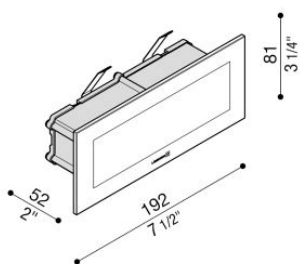

Stile Next 106L

LL663DN

Lombardo.

172x68 mm
6 3/4" x 2 5/8"

Informazioni tecniche:

Installazione:	Incasso parete
Materiale Corpo:	Alluminio
Tipo di diffusore:	Vetro serigrafato
Tipo lampada:	LED
Temperatura colore:	4000K
CRI:	>80
Rischio fotobiologico:	RG0
Potenza assorbita Watt:	6
Lumen:	720
Real Lumen:	217
Alimentazione:	⊗ esclusa
LED:	24V
Classe di isolamento:	⊠ CL.III
Grado di protezione:	IP 66
Resistenza alla rottura:	IK 06 1J xx3
Marchi di Conformità:	CE UK

Predisposto per doppio ingresso alimentazione.
LL663DN/3 alimentatore escluso.

LL663DN

Curva fotometrica: