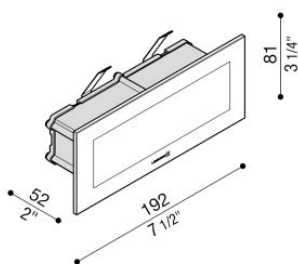

# Stile Next 106L

LL663DN

**Lombardo.**

172x68 mm  
6 3/4" x 2 5/8"

## Informazioni tecniche:

Installazione:	Incasso parete
Materiale Corpo:	Alluminio
Tipo di diffusore:	Vetro serigrafato
Tipo lampada:	LED
Temperatura colore:	4000K
CRI:	>80
Rischio fotobiologico:	RG0
Potenza assorbita Watt:	6
Lumen:	720
Real Lumen:	217
Alimentazione:	⊗ esclusa
LED:	24V
Classe di isolamento:	⊠ CL.III
Grado di protezione:	<b>IP 66</b>
Resistenza alla rottura:	<b>IK 06 1J xx3</b>
Marchi di Conformità:	CE UK EA

Predisposto per doppio ingresso alimentazione.  
LL663DN/3 alimentatore escluso.