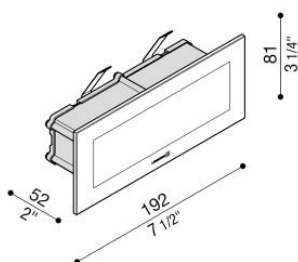

Stile Next 106L

LL663D3

Lombardo.

172x68 mm
6 3/4" x 2 5/8"

Informazioni tecniche:

Installazione:	Incasso parete
Materiale Corpo:	Alluminio
Tipo di diffusore:	Vetro serigrafato
Tipo lampada:	LED
Temperatura colore:	3000K
CRI:	>80
Rischio fotobiologico:	RG0
Potenza assorbita Watt:	6
Lumen:	720
Real Lumen:	217
Alimentazione:	⊗ esclusa
LED:	24V
Classe di isolamento:	⊠ CL.III
Grado di protezione:	IP 66
Resistenza alla rottura:	IK 06 1J xx3
Marchi di Conformità:	CE UK EA

Predisposto per doppio ingresso alimentazione.
LL663DN/3 alimentatore escluso.

Curva fotometrica: