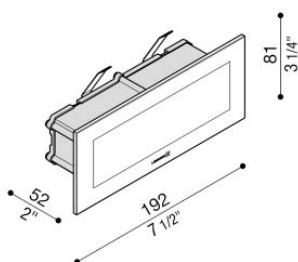

Stile Next 106L

LL663D3

Lombardo.

172x68 mm
6 3/4" x 2 5/8"

Informazioni tecniche:

Installazione:	Incasso parete
Materiale Corpo:	Alluminio
Tipo di diffusore:	Vetro serigrafato
Tipo lampada:	LED
Temperatura colore:	3000K
CRI:	>80
Rischio fotobiologico:	RG0
Potenza assorbita Watt:	6
Lumen:	720
Real Lumen:	217
Alimentazione:	⊗ esclusa
LED:	24V
Classe di isolamento:	⊠ CL.III
Grado di protezione:	IP 66
Resistenza alla rottura:	IK 06 1J xx3
Marchi di Conformità:	CE UK EA

Predisposto per doppio ingresso alimentazione.
LL663DN/3 alimentatore escluso.

Stile Next 106L

LL663D3

Lombardo.

Curva fotometrica: