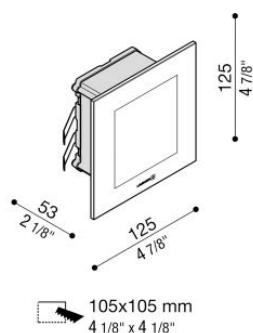

Stile Next 106E

LL653DN

Lombardo.

Informazioni tecniche:

Installazione:	Incasso parete
Materiale Corpo:	Alluminio
Tipo di diffusore:	Vetro serigrafato
Tipo lampada:	LED
Temperatura colore:	4000K
CRI:	>80
Rischio fotobiologico:	RG0
Potenza assorbita Watt:	6
Lumen:	720
Real Lumen:	283
Alimentazione:	⊗ esclusa
LED:	24V
Classe di isolamento:	⊠ CL.III
Grado di protezione:	IP 66
Resistenza alla rottura:	IK 06 1J xx3
Marchi di Conformità:	CE UK EA

Predisposto per doppio ingresso alimentazione.
LL653DN/3 alimentatore escluso.

Stile Next 106E

LL653DN

Lombardo.

Stile Next 106E

LL653DN

Lombardo.

Curva fotometrica: