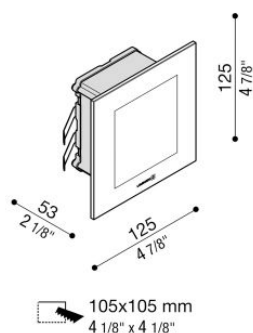

## Informazioni tecniche:

|                          |                     |
|--------------------------|---------------------|
| Installazione:           | Incasso parete      |
| Materiale Corpo:         | Alluminio           |
| Tipo di diffusore:       | Vetro serigrafato   |
| Tipo lampada:            | LED                 |
| Temperatura colore:      | 4000K               |
| CRI:                     | >80                 |
| Rischio fotobiologico:   | RG0                 |
| Potenza assorbita Watt:  | 6                   |
| Lumen:                   | 720                 |
| Real Lumen:              | 283                 |
| Alimentazione:           | ⊗ esclusa           |
| LED:                     | 24V                 |
| Classe di isolamento:    | ⊠ CL.III            |
| Grado di protezione:     | <b>IP 66</b>        |
| Resistenza alla rottura: | <b>IK 06 1J xx3</b> |
| Marchi di Conformità:    | <b>CE UK EA</b>     |