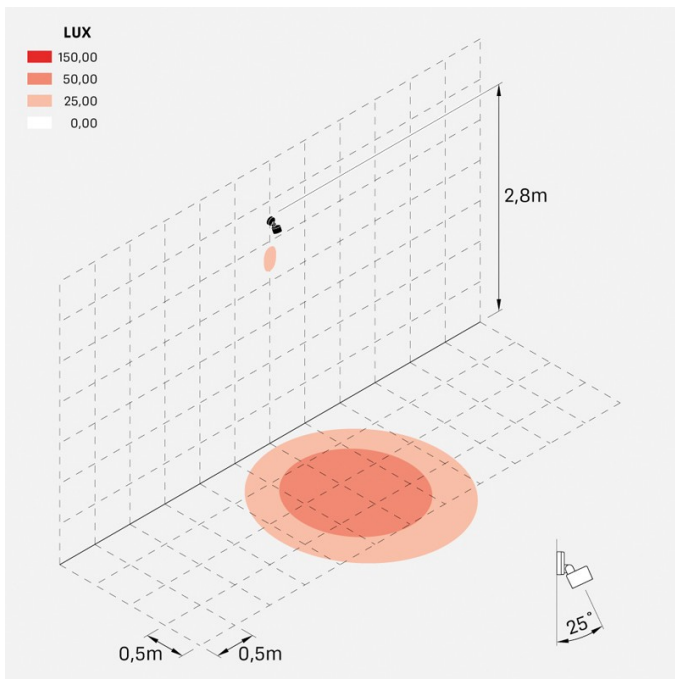

## Informazioni tecniche:

Installazione:	Parete, Soffitto, Terra
Materiale Corpo:	Alluminio
Finitura:	Verde RAL 6003
Trattamento:	Bordo Mare
Tipo di diffusore:	Vetro serigrafato
Inclinazione ottica:	40°
Tipo lampada:	LED
Classe energetica:	F
Temperatura colore:	3000K
CRI:	>80
LB Factor:	L80B20 - 50.000h
Rischio fotobiologico:	RG0
Potenza assorbita Watt:	9
Lumen:	1000
Real Lumen:	500
Alimentazione:	✓ integrata
LED:	AC DIRECT
Versione con:	🍯 HONEYCOMB
Classe di isolamento:	⊕ CL.I
Grado di protezione:	<b>IP 66</b>
Resistenza alla rottura:	<b>IK 07 2J xx5</b>
Marchi di Conformità:	CE UK
Dimmerazione	Taglio di fase

## Immagini di montaggio:

## Simulazioni illuminotecniche:

noa\_50\_wall\_honey\_optic\_m

## Curva fotometrica: