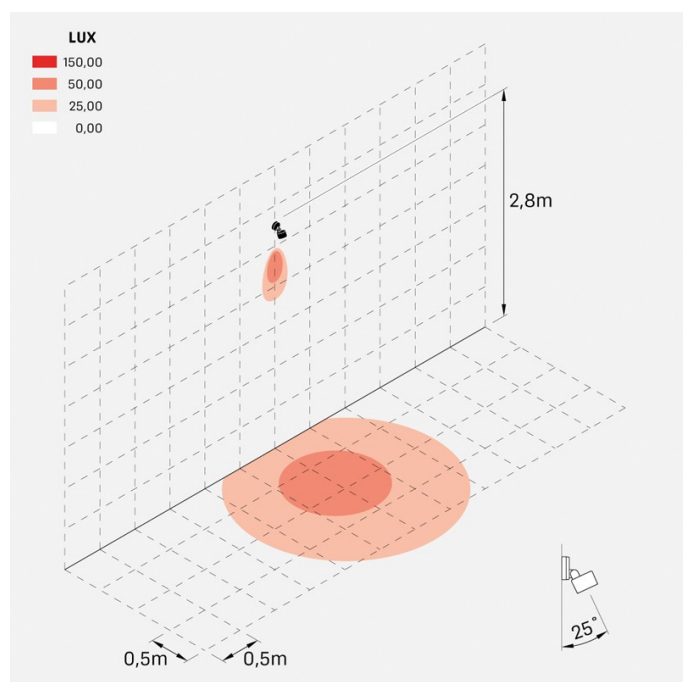

Noa 50 Wall

LL133029L3

Lombardo.

Simulazioni illuminotecniche: