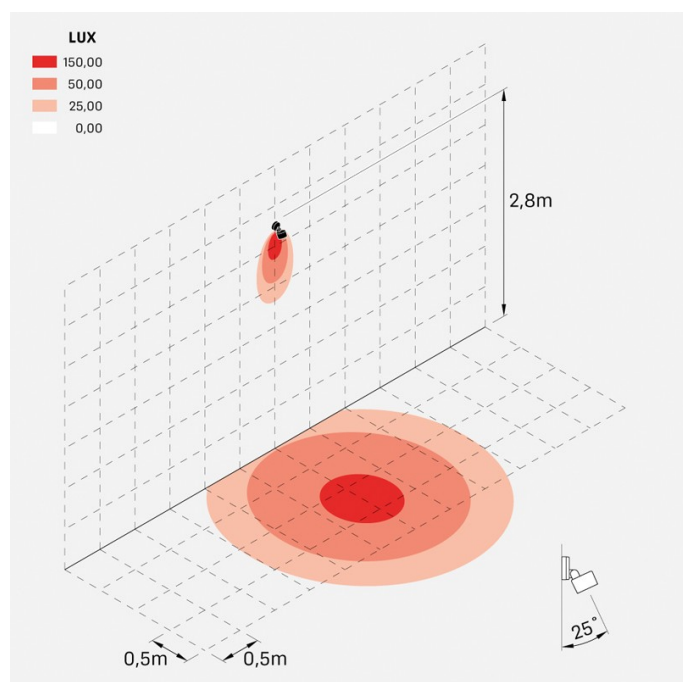

## Informazioni tecniche:

Installazione:	Parete, Soffitto, Terra
Materiale Corpo:	Alluminio
Finitura:	Verde RAL 6003
Trattamento:	Bordo Mare
Tipo di diffusore:	Vetro serigrafato
Inclinazione ottica:	25°
Tipo lampada:	LED
Classe energetica:	F
Temperatura colore:	4000K
CRI:	>80
LB Factor:	L80B20 - 50.000h
Rischio fotobiologico:	RG0
Potenza assorbita Watt:	9
Lumen:	1000
Real Lumen:	750
Alimentazione:	☑ integrata
LED:	AC DIRECT
Classe di isolamento:	⊕ CL.I
Grado di protezione:	<b>IP 66</b>
Resistenza alla rottura:	<b>IK 07 2J xx5</b>
Marchi di Conformità:	CE UK
Dimmerazione:	Taglio di fase

## Immagini di montaggio:

## Simulazioni illuminotecniche:

noa\_50\_wall\_optic\_s

## Curva fotometrica: