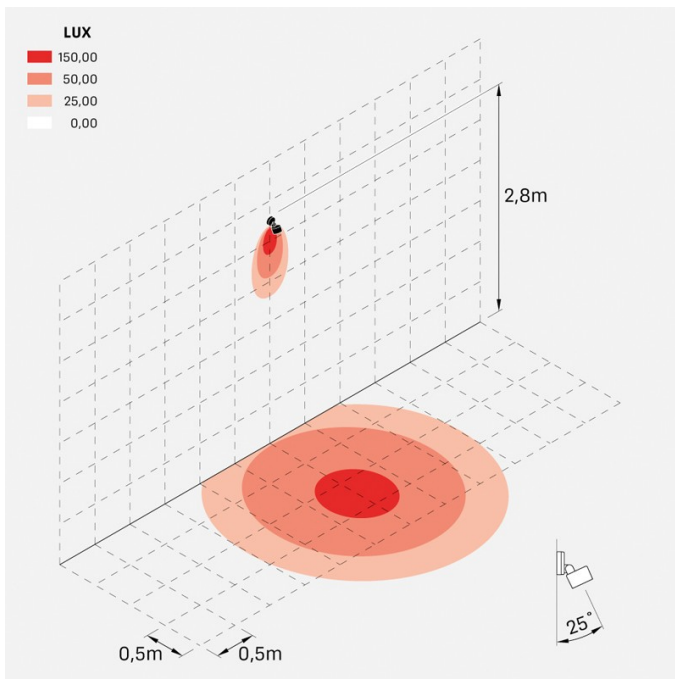

Noa 50 Wall

LL133024SN

Lombardo.

Informazioni tecniche:

Installazione:	Parete, Soffitto, Terra
Materiale Corpo:	Alluminio
Finitura:	Verde RAL 6003
Trattamento:	Bordo Mare
Tipo di diffusore:	Vetro serigrafato
Inclinazione ottica:	25°
Tipo lampada:	LED
Classe energetica:	F
Temperatura colore:	4000K
CRI:	>80
LB Factor:	L80B20 - 50.000h
Rischio fotobiologico:	RG0
Potenza assorbita Watt:	9
Lumen:	1000
Real Lumen:	750
Alimentazione:	☑ integrata
LED:	AC DIRECT
Classe di isolamento:	⊕ CL.I
Grado di protezione:	IP 66
Resistenza alla rottura:	IK 07 2J xx5
Marchi di Conformità:	CE UK
Dimmerazione:	Taglio di fase

Versione Honeycomb non disponibile con ottica D.

Noa 50 Wall

LL133024SN

Lombardo.

Immagini di montaggio:

Noa 50 Wall

LL133024SN

Lombardo.

Simulazioni illuminotecniche:

noa_50_wall_optic_s

Curva fotometrica: