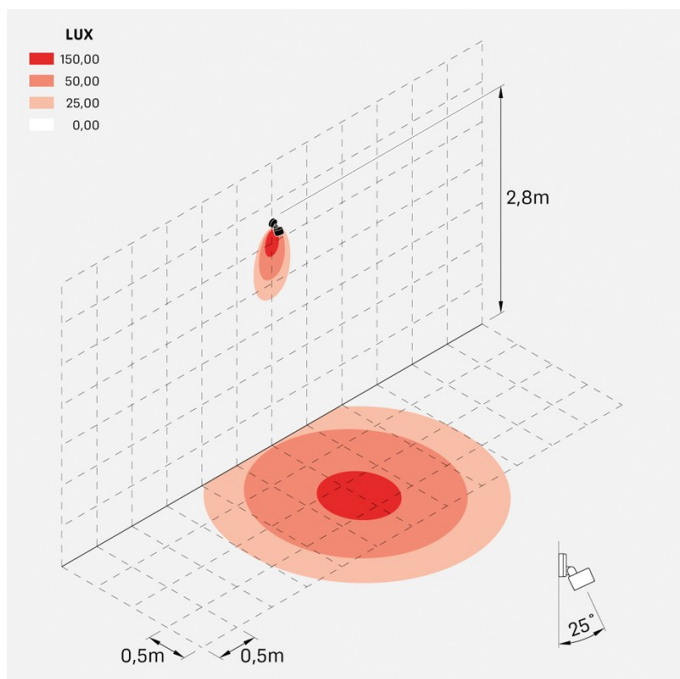

Noa 50 Wall

LL133024SN

Lombardo.

Informazioni tecniche:

Installazione:	Parete, Soffitto, Terra
Materiale Corpo:	Alluminio
Finitura:	Verde RAL 6003
Trattamento:	Bordo Mare
Tipo di diffusore:	Vetro serigrafato
Inclinazione ottica:	25°
Tipo lampada:	LED
Classe energetica:	F
Temperatura colore:	4000K
CRI:	>80
LB Factor:	L80B20 - 50.000h
Rischio fotobiologico:	RG0
Potenza assorbita Watt:	9
Lumen:	1000
Real Lumen:	750
Alimentazione:	☑ integrata
LED:	AC DIRECT
Classe di isolamento:	⊕ CL.I
Grado di protezione:	IP 66
Resistenza alla rottura:	IK 07 2J xx5
Marchi di Conformità:	CE UK
Dimmerazione:	Taglio di fase

Versione Honeycomb non disponibile con ottica D.

Noa 50 Wall

LL133024SN

Lombardo.

Immagini di montaggio:

Noa 50 Wall

LL133024SN

Lombardo.

Simulazioni illuminotecniche:

noa_50_wall_optic_s

Curva fotometrica: