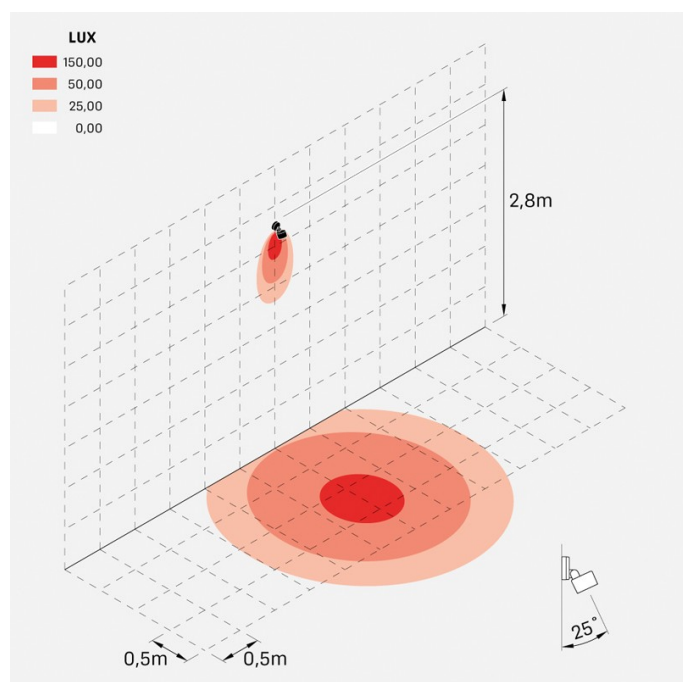

Noa 50 Wall

LL133024S3

Lombardo.

Informazioni tecniche:

Installazione:	Parete, Soffitto, Terra
Materiale Corpo:	Alluminio
Finitura:	Verde RAL 6003
Trattamento:	Bordo Mare
Tipo di diffusore:	Vetro serigrafato
Inclinazione ottica:	25°
Tipo lampada:	LED
Classe energetica:	F
Temperatura colore:	3000K
CRI:	>80
LB Factor:	L80B20 - 50.000h
Rischio fotobiologico:	RG0
Potenza assorbita Watt:	9
Lumen:	1000
Real Lumen:	750
Alimentazione:	☑ integrata
LED:	AC DIRECT
Classe di isolamento:	⊕ CL.I
Grado di protezione:	IP 66
Resistenza alla rottura:	IK 07 2J xx5
Marchi di Conformità:	CE UK
Dimmerazione:	Taglio di fase

Versione Honeycomb non disponibile con ottica D.

Noa 50 Wall

LL133024S3

Lombardo.

Immagini di montaggio:

Noa 50 Wall

LL133024S3

Lombardo.

Simulazioni illuminotecniche:

noa_50_wall_optic_s

Curva fotometrica: