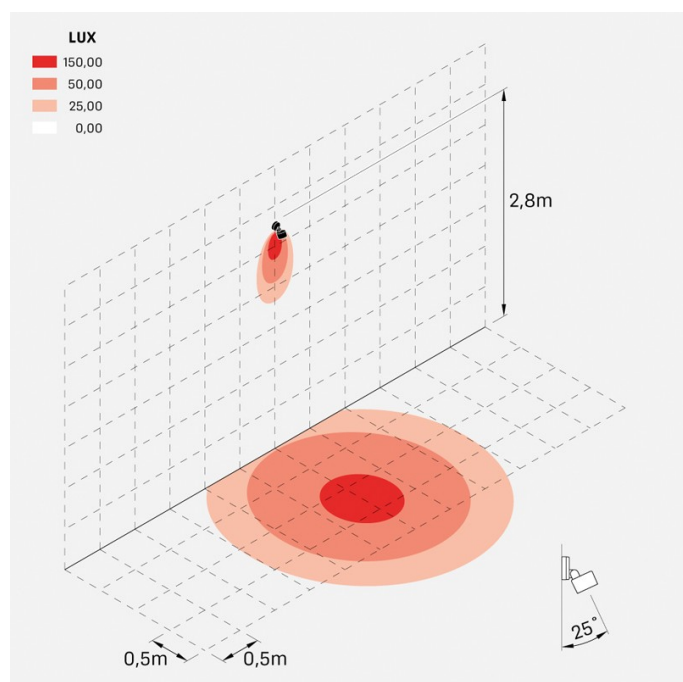

## Informazioni tecniche:

Installazione:	Parete, Soffitto, Terra
Materiale Corpo:	Alluminio
Finitura:	Verde RAL 6003
Trattamento:	Bordo Mare
Tipo di diffusore:	Vetro serigrafato
Inclinazione ottica:	25°
Tipo lampada:	LED
Classe energetica:	F
Temperatura colore:	3000K
CRI:	>80
LB Factor:	L80B20 - 50.000h
Rischio fotobiologico:	RG0
Potenza assorbita Watt:	9
Lumen:	1000
Real Lumen:	750
Alimentazione:	☑ integrata
LED:	AC DIRECT
Classe di isolamento:	⊕ CL.I
Grado di protezione:	<b>IP 66</b>
Resistenza alla rottura:	<b>IK 07 2J xx5</b>
Marchi di Conformità:	CE UK
Dimmerazione	Taglio di fase

## Immagini di montaggio:

## Simulazioni illuminotecniche:

noa\_50\_wall\_optic\_s

## Curva fotometrica: