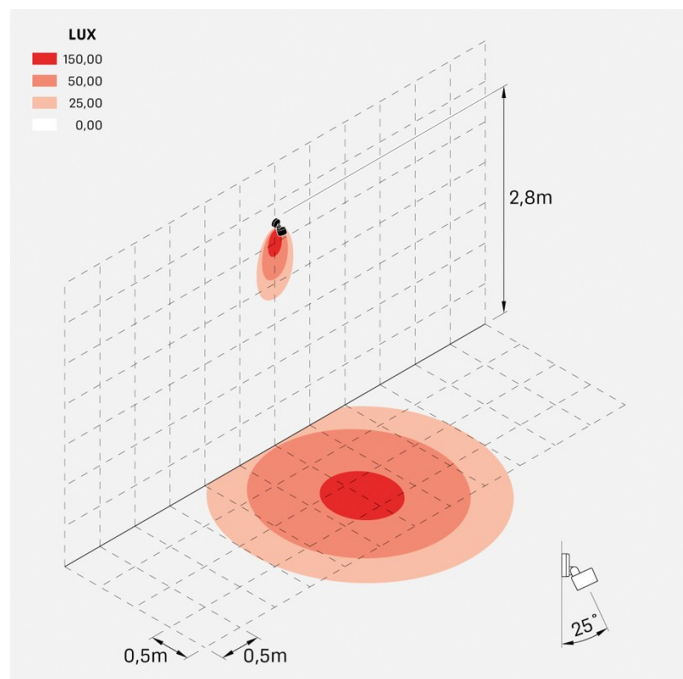

## Informazioni tecniche:

Installazione:	Parete, Soffitto, Terra
Materiale Corpo:	Alluminio
Finitura:	Verde RAL 6003
Trattamento:	Bordo Mare
Tipo di diffusore:	Vetro serigrafato
Inclinazione ottica:	25°
Tipo lampada:	LED
Classe energetica:	F
Temperatura colore:	3000K
CRI:	>80
LB Factor:	L80B20 - 50.000h
Rischio fotobiologico:	RG0
Potenza assorbita Watt:	9
Lumen:	1000
Real Lumen:	750
Alimentazione:	☑ integrata
LED:	AC DIRECT
Classe di isolamento:	⊕ CL.I
Grado di protezione:	<b>IP 66</b>
Resistenza alla rottura:	<b>IK 07 2J xx5</b>
Marchi di Conformità:	CE UK
Dimmerazione	Taglio di fase

## Immagini di montaggio:

## Simulazioni illuminotecniche:

noa\_50\_wall\_optic\_s

## Curva fotometrica: