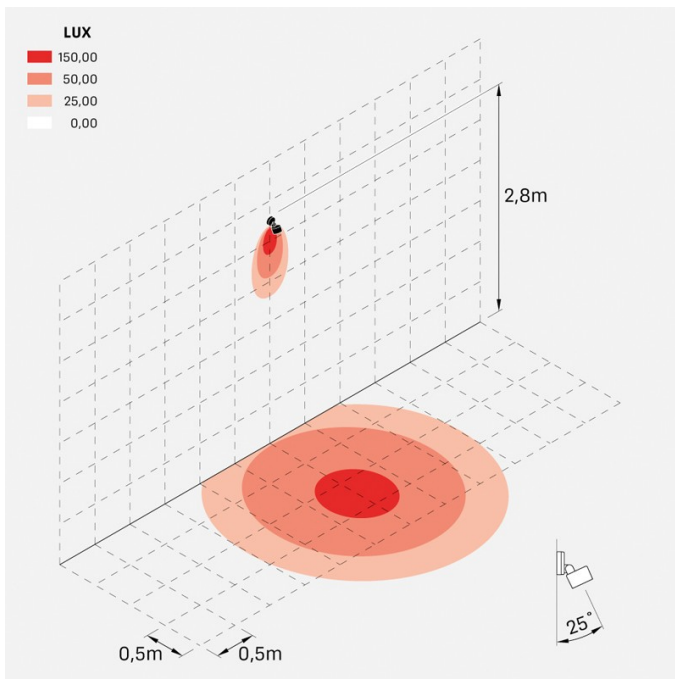

## Informazioni tecniche:

Installazione:	Parete, Soffitto, Terra
Materiale Corpo:	Alluminio
Finitura:	Verde RAL 6003
Trattamento:	Bordo Mare
Tipo di diffusore:	Vetro serigrafato
Inclinazione ottica:	25°
Tipo lampada:	LED
Classe energetica:	F
Temperatura colore:	2700K
CRI:	>80
LB Factor:	L80B20 - 50.000h
Rischio fotobiologico:	RG0
Potenza assorbita Watt:	9
Lumen:	1000
Real Lumen:	750
Alimentazione:	☑ integrata
LED:	AC DIRECT
Classe di isolamento:	⊕ CL.I
Grado di protezione:	<b>IP 66</b>
Resistenza alla rottura:	<b>IK 07 2J xx5</b>
Marchi di Conformità:	CE UK
Dimmerazione	Taglio di fase

## Immagini di montaggio:

## Simulazioni illuminotecniche:

noa\_50\_wall\_optic\_s

## Curva fotometrica: