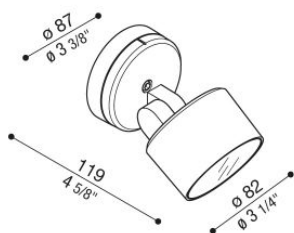

Noa 50 Wall

LL133024MN

Lombardo.

Informazioni tecniche:

Installazione:	Parete, Soffitto, Terra
Materiale Corpo:	Alluminio
Finitura:	Verde RAL 6003
Trattamento:	Bordo Mare
Tipo di diffusore:	Vetro serigrafato
Inclinazione ottica:	40°
Tipo lampada:	LED
Classe energetica:	F
Temperatura colore:	4000K
CRI:	>80
LB Factor:	L80B20 - 50.000h
Rischio fotobiologico:	RG0
Potenza assorbita Watt:	9
Lumen:	1000
Real Lumen:	750
Alimentazione:	☑ integrata
LED:	AC DIRECT
Classe di isolamento:	⊕ CL.I
Grado di protezione:	IP 66
Resistenza alla rottura:	IK 07 2J xx5
Marchi di Conformità:	CE UK
Dimmerazione:	Taglio di fase

Versione Honeycomb non disponibile con ottica D.

Noa 50 Wall

LL133024MN

Lombardo.

Immagini di montaggio:

Noa 50 Wall

LL133024MN

Lombardo.