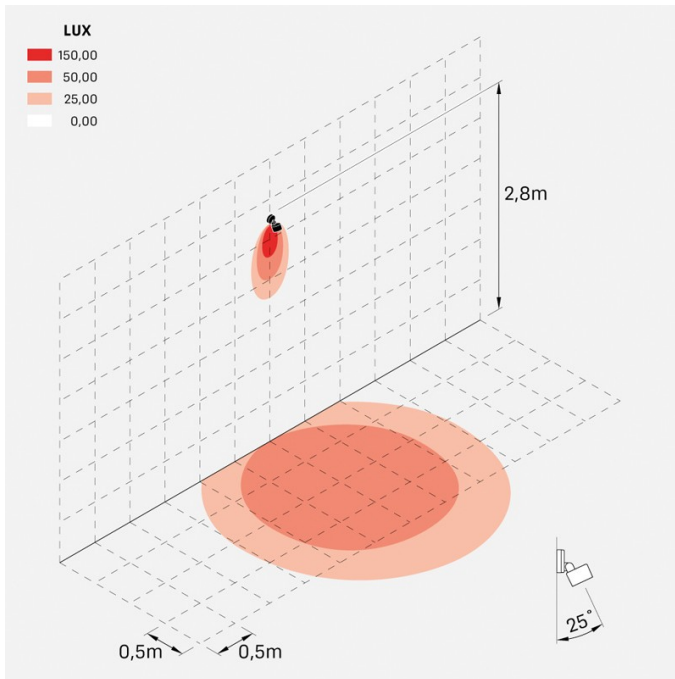

## Informazioni tecniche:

Installazione:	Parete, Soffitto, Terra
Materiale Corpo:	Alluminio
Finitura:	Verde RAL 6003
Trattamento:	Bordo Mare
Tipo di diffusore:	Vetro serigrafato
Inclinazione ottica:	40°
Tipo lampada:	LED
Classe energetica:	F
Temperatura colore:	4000K
CRI:	>80
LB Factor:	L80B20 - 50.000h
Rischio fotobiologico:	RG0
Potenza assorbita Watt:	9
Lumen:	1000
Real Lumen:	750
Alimentazione:	☑ integrata
LED:	AC DIRECT
Classe di isolamento:	⊕ CL.I
Grado di protezione:	<b>IP 66</b>
Resistenza alla rottura:	<b>IK 07 2J xx5</b>
Marchi di Conformità:	CE UK
Dimmerazione:	Taglio di fase

## Immagini di montaggio:

## Simulazioni illuminotecniche:

noa\_50\_wall\_optic\_m

## Curva fotometrica: