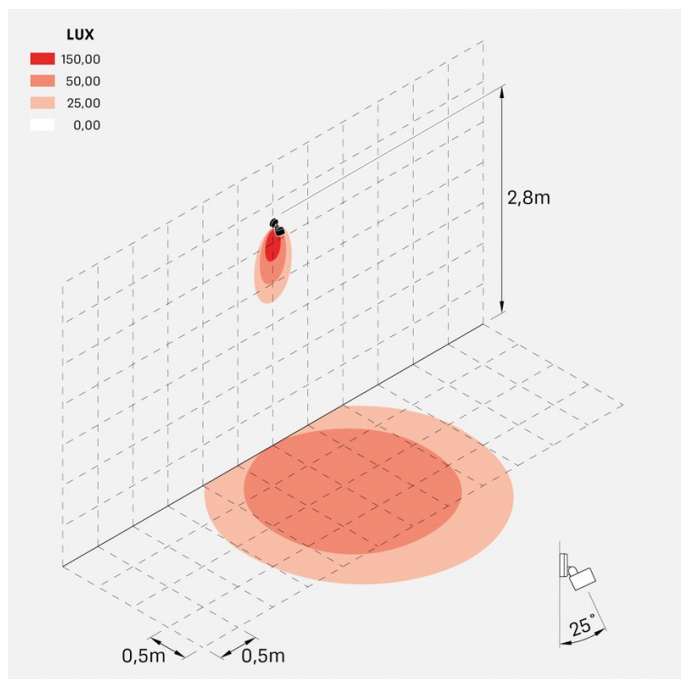

Noa 50 Wall

LL133024MN

Lombardo.

Informazioni tecniche:

Installazione:	Parete, Soffitto, Terra
Materiale Corpo:	Alluminio
Finitura:	Verde RAL 6003
Trattamento:	Bordo Mare
Tipo di diffusore:	Vetro serigrafato
Inclinazione ottica:	40°
Tipo lampada:	LED
Classe energetica:	F
Temperatura colore:	4000K
CRI:	>80
LB Factor:	L80B20 - 50.000h
Rischio fotobiologico:	RG0
Potenza assorbita Watt:	9
Lumen:	1000
Real Lumen:	750
Alimentazione:	☑ integrata
LED:	AC DIRECT
Classe di isolamento:	⊕ CL.I
Grado di protezione:	IP 66
Resistenza alla rottura:	IK 07 2J xx5
Marchi di Conformità:	CE UK
Dimmerazione:	Taglio di fase

Versione Honeycomb non disponibile con ottica D.

Noa 50 Wall

LL133024MN

Lombardo.

Immagini di montaggio:

Noa 50 Wall

LL133024MN

Lombardo.

Simulazioni illuminotecniche:

noa_50_wall_optic_m

Curva fotometrica: