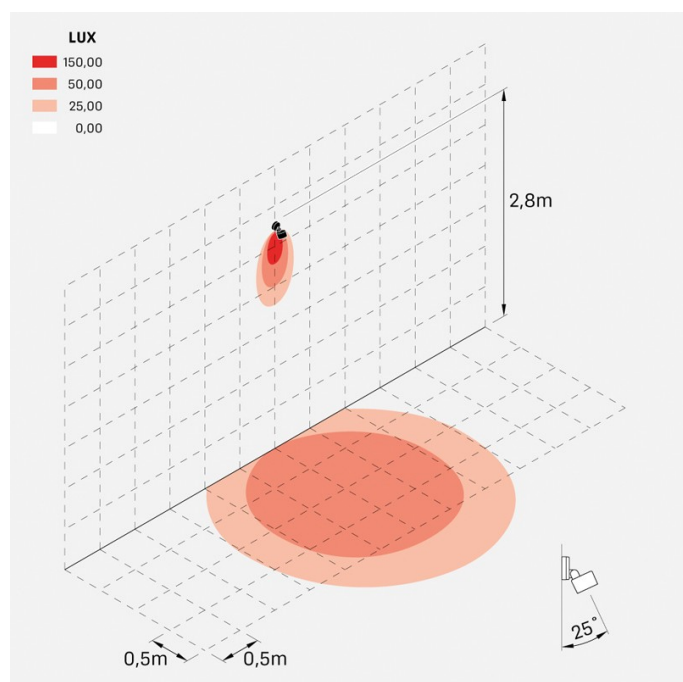

## Informazioni tecniche:

Installazione:	Parete, Soffitto, Terra
Materiale Corpo:	Alluminio
Finitura:	Verde RAL 6003
Trattamento:	Bordo Mare
Tipo di diffusore:	Vetro serigrafato
Inclinazione ottica:	40°
Tipo lampada:	LED
Classe energetica:	F
Temperatura colore:	4000K
CRI:	>80
LB Factor:	L80B20 - 50.000h
Rischio fotobiologico:	RG0
Potenza assorbita Watt:	9
Lumen:	1000
Real Lumen:	750
Alimentazione:	☑ integrata
LED:	AC DIRECT
Classe di isolamento:	⊕ CL.I
Grado di protezione:	<b>IP 66</b>
Resistenza alla rottura:	<b>IK 07 2J xx5</b>
Marchi di Conformità:	CE UK
Dimmerazione:	Taglio di fase

## Immagini di montaggio:

## Simulazioni illuminotecniche:

noa\_50\_wall\_optic\_m

## Curva fotometrica: