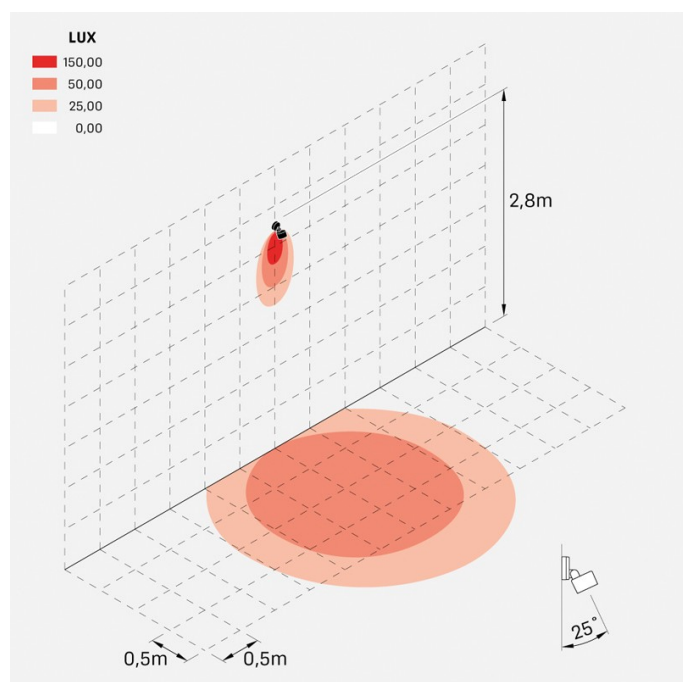

## Informazioni tecniche:

Installazione:	Parete, Soffitto, Terra
Materiale Corpo:	Alluminio
Finitura:	Verde RAL 6003
Trattamento:	Bordo Mare
Tipo di diffusore:	Vetro serigrafato
Inclinazione ottica:	40°
Tipo lampada:	LED
Classe energetica:	F
Temperatura colore:	3000K
CRI:	>80
LB Factor:	L80B20 - 50.000h
Rischio fotobiologico:	RG0
Potenza assorbita Watt:	9
Lumen:	1000
Real Lumen:	750
Alimentazione:	☑ integrata
LED:	AC DIRECT
Classe di isolamento:	⊕ CL.I
Grado di protezione:	<b>IP 66</b>
Resistenza alla rottura:	<b>IK 07 2J xx5</b>
Marchi di Conformità:	CE UK
Dimmerazione:	Taglio di fase

## Immagine di montaggio:

## Simulazioni illuminotecniche:

noa\_50\_wall\_optic\_m

## Curva fotometrica: