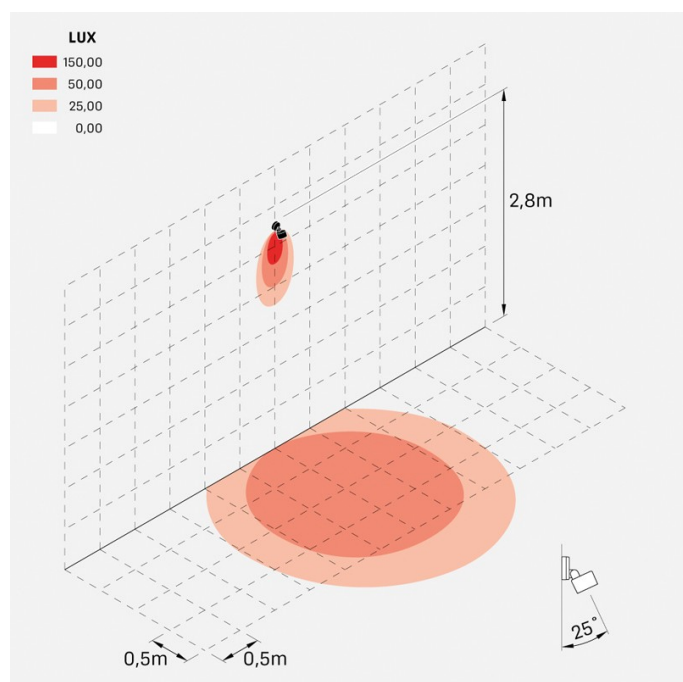

Noa 50 Wall

LL133024M3

Lombardo.

Informazioni tecniche:

Installazione:	Parete, Soffitto, Terra
Materiale Corpo:	Alluminio
Finitura:	Verde RAL 6003
Trattamento:	Bordo Mare
Tipo di diffusore:	Vetro serigrafato
Inclinazione ottica:	40°
Tipo lampada:	LED
Classe energetica:	F
Temperatura colore:	3000K
CRI:	>80
LB Factor:	L80B20 - 50.000h
Rischio fotobiologico:	RG0
Potenza assorbita Watt:	9
Lumen:	1000
Real Lumen:	750
Alimentazione:	☑ integrata
LED:	AC DIRECT
Classe di isolamento:	⊕ CL.I
Grado di protezione:	IP 66
Resistenza alla rottura:	IK 07 2J xx5
Marchi di Conformità:	CE UK
Dimmerazione	Taglio di fase

Versione Honeycomb non disponibile con ottica D.

Noa 50 Wall

LL133024M3

Lombardo.

Immagini di montaggio:

Noa 50 Wall

LL133024M3

Lombardo.

Simulazioni illuminotecniche:

noa_50_wall_optic_m

Curva fotometrica: