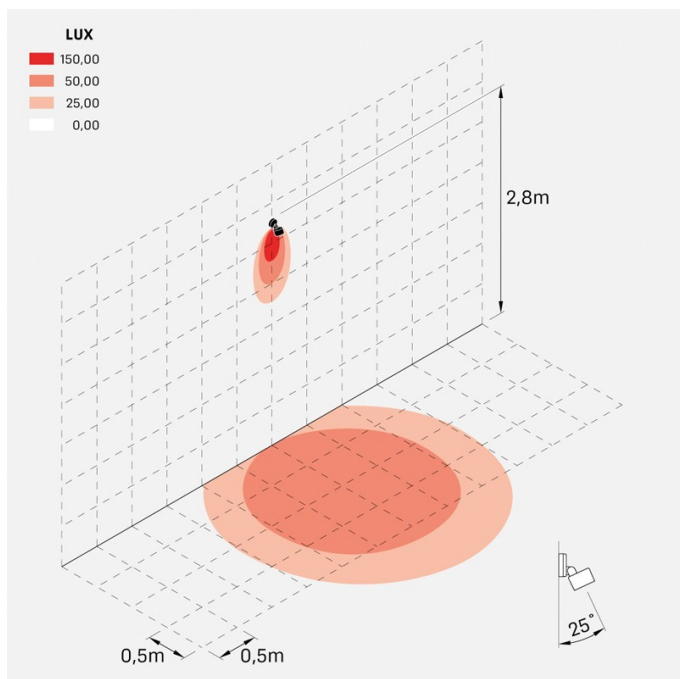

Noa 50 Wall

LL133024M2

Lombardo.

Informazioni tecniche:

Installazione:	Parete, Soffitto, Terra
Materiale Corpo:	Alluminio
Finitura:	Verde RAL 6003
Trattamento:	Bordo Mare
Tipo di diffusore:	Vetro serigrafato
Inclinazione ottica:	40°
Tipo lampada:	LED
Classe energetica:	F
Temperatura colore:	2700K
CRI:	>80
LB Factor:	L80B20 - 50.000h
Rischio fotobiologico:	RG0
Potenza assorbita Watt:	9
Lumen:	1000
Real Lumen:	750
Alimentazione:	☑ integrata
LED:	AC DIRECT
Classe di isolamento:	⊕ CL.I
Grado di protezione:	IP 66
Resistenza alla rottura:	IK 07 2J xx5
Marchi di Conformità:	CE UK
Dimmerazione:	Taglio di fase

Versione Honeycomb non disponibile con ottica D.

Noa 50 Wall

LL133024M2

Lombardo.

Immagini di montaggio:

Noa 50 Wall

LL133024M2

Lombardo.

Simulazioni illuminotecniche:

noa_50_wall_optic_m

Curva fotometrica: