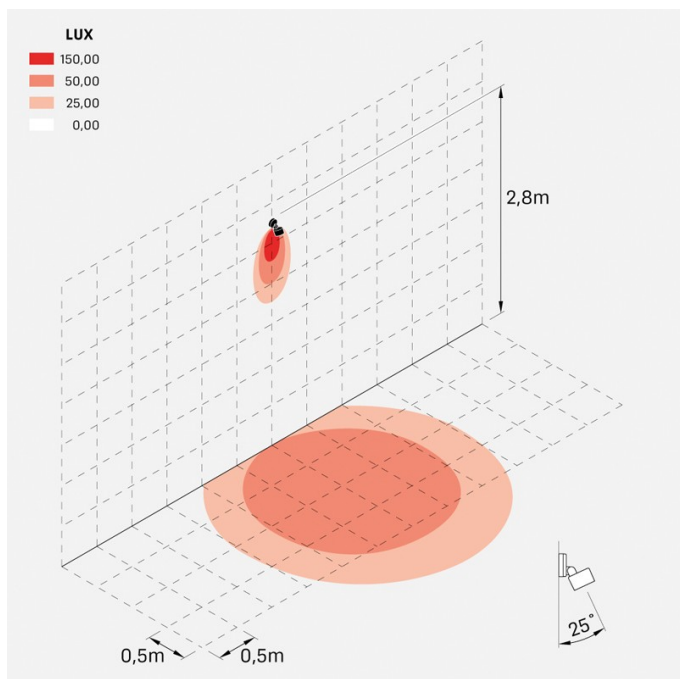

## Informazioni tecniche:

Installazione:	Parete, Soffitto, Terra
Materiale Corpo:	Alluminio
Finitura:	Verde RAL 6003
Trattamento:	Bordo Mare
Tipo di diffusore:	Vetro serigrafato
Inclinazione ottica:	40°
Tipo lampada:	LED
Classe energetica:	F
Temperatura colore:	2700K
CRI:	>80
LB Factor:	L80B20 - 50.000h
Rischio fotobiologico:	RG0
Potenza assorbita Watt:	9
Lumen:	1000
Real Lumen:	750
Alimentazione:	☑ integrata
LED:	AC DIRECT
Classe di isolamento:	⊕ CL.I
Grado di protezione:	<b>IP 66</b>
Resistenza alla rottura:	<b>IK 07 2J xx5</b>
Marchi di Conformità:	CE UK
Dimmerazione:	Taglio di fase

## Immagini di montaggio:

## Simulazioni illuminotecniche:

noa\_50\_wall\_optic\_m

## Curva fotometrica: