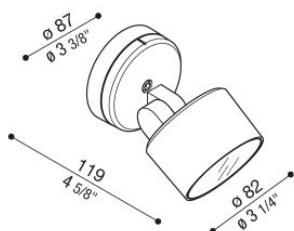

Noa 50 Wall

LL133024M2

Lombardo.

Informazioni tecniche:

Installazione:	Parete, Soffitto, Terra
Materiale Corpo:	Alluminio
Finitura:	Verde RAL 6003
Trattamento:	Bordo Mare
Tipo di diffusore:	Vetro serigrafato
Inclinazione ottica:	40°
Tipo lampada:	LED
Classe energetica:	F
Temperatura colore:	2700K
CRI:	>80
LB Factor:	L80B20 - 50.000h
Rischio fotobiologico:	RG0
Potenza assorbita Watt:	9
Lumen:	1000
Real Lumen:	750
Alimentazione:	☑ integrata
LED:	AC DIRECT
Classe di isolamento:	⊕ CL.I
Grado di protezione:	IP 66
Resistenza alla rottura:	IK 07 2J xx5
Marchi di Conformità:	CE UK
Dimmerazione:	Taglio di fase

Versione Honeycomb non disponibile con ottica D.

Noa 50 Wall

LL133024M2

Lombardo.

Immagini di montaggio:

Noa 50 Wall

LL133024M2

Lombardo.