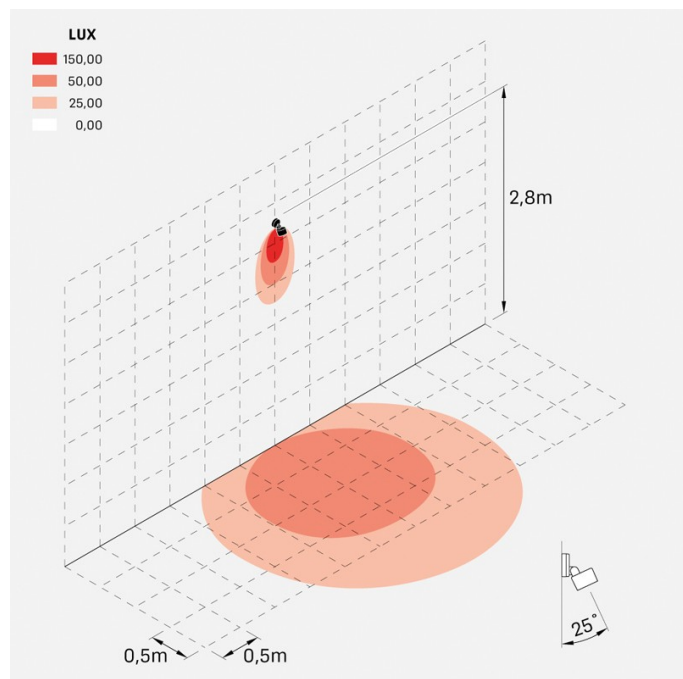

Noa 50 Wall

LL133024LN

Lombardo.

Informazioni tecniche:

Installazione:	Parete, Soffitto, Terra
Materiale Corpo:	Alluminio
Finitura:	Verde RAL 6003
Trattamento:	Bordo Mare
Tipo di diffusore:	Vetro serigrafato
Inclinazione ottica:	60°
Tipo lampada:	LED
Classe energetica:	F
Temperatura colore:	4000K
CRI:	>80
LB Factor:	L80B20 - 50.000h
Rischio fotobiologico:	RG0
Potenza assorbita Watt:	9
Lumen:	1000
Real Lumen:	750
Alimentazione:	☑ integrata
LED:	AC DIRECT
Classe di isolamento:	⊕ CL.I
Grado di protezione:	IP 66
Resistenza alla rottura:	IK 07 2J xx5
Marchi di Conformità:	CE UK
Dimmerazione:	Taglio di fase

Versione Honeycomb non disponibile con ottica D.

Noa 50 Wall

LL133024LN

Lombardo.

Immagini di montaggio:

Noa 50 Wall

LL133024LN

Lombardo.

Simulazioni illuminotecniche:

noa_50_wall_optic_l

Curva fotometrica: