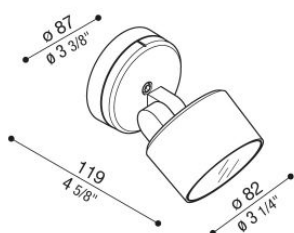

Noa 50 Wall

LL133024LN

Lombardo.

Informazioni tecniche:

Installazione:	Parete, Soffitto, Terra
Materiale Corpo:	Alluminio
Finitura:	Verde RAL 6003
Trattamento:	Bordo Mare
Tipo di diffusore:	Vetro serigrafato
Inclinazione ottica:	60°
Tipo lampada:	LED
Classe energetica:	F
Temperatura colore:	4000K
CRI:	>80
LB Factor:	L80B20 - 50.000h
Rischio fotobiologico:	RG0
Potenza assorbita Watt:	9
Lumen:	1000
Real Lumen:	750
Alimentazione:	☑ integrata
LED:	AC DIRECT
Classe di isolamento:	⊕ CL.I
Grado di protezione:	IP 66
Resistenza alla rottura:	IK 07 2J xx5
Marchi di Conformità:	CE UK
Dimmerazione:	Taglio di fase

Versione Honeycomb non disponibile con ottica D.

Noa 50 Wall

LL133024LN

Lombardo.

Immagini di montaggio:

Noa 50 Wall

LL133024LN

Lombardo.