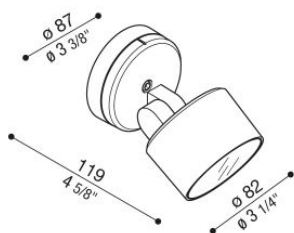

Noa 50 Wall

LL133024L3

Lombardo.

Informazioni tecniche:

Installazione:	Parete, Soffitto, Terra
Materiale Corpo:	Alluminio
Finitura:	Verde RAL 6003
Trattamento:	Bordo Mare
Tipo di diffusore:	Vetro serigrafato
Inclinazione ottica:	60°
Tipo lampada:	LED
Classe energetica:	F
Temperatura colore:	3000K
CRI:	>80
LB Factor:	L80B20 - 50.000h
Rischio fotobiologico:	RG0
Potenza assorbita Watt:	9
Lumen:	1000
Real Lumen:	750
Alimentazione:	☑ integrata
LED:	AC DIRECT
Classe di isolamento:	⊕ CL.I
Grado di protezione:	IP 66
Resistenza alla rottura:	IK 07 2J xx5
Marchi di Conformità:	CE UK
Dimmerazione:	Taglio di fase

Versione Honeycomb non disponibile con ottica D.

Noa 50 Wall

LL133024L3

Lombardo.

Immagine di montaggio:

Noa 50 Wall

LL133024L3

Lombardo.