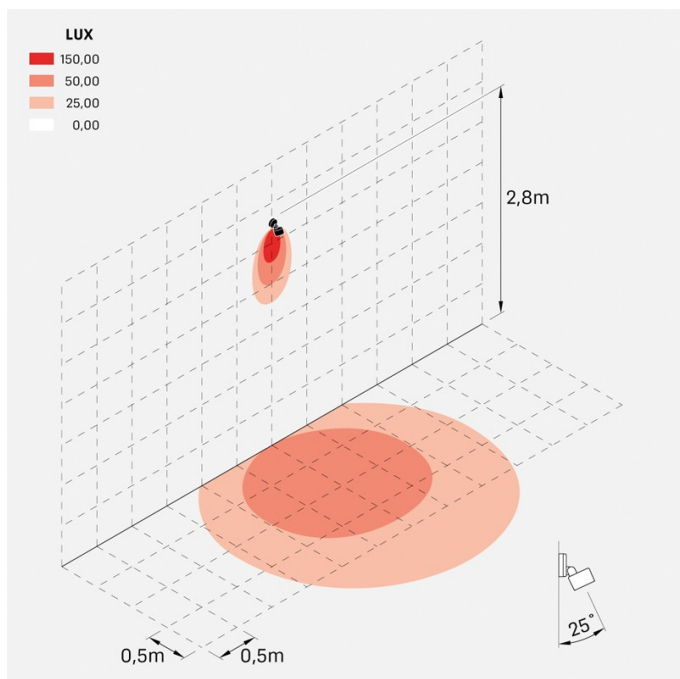

Noa 50 Wall

LL133024L3

Lombardo.

Informazioni tecniche:

Installazione:	Parete, Soffitto, Terra
Materiale Corpo:	Alluminio
Finitura:	Verde RAL 6003
Trattamento:	Bordo Mare
Tipo di diffusore:	Vetro serigrafato
Inclinazione ottica:	60°
Tipo lampada:	LED
Classe energetica:	F
Temperatura colore:	3000K
CRI:	>80
LB Factor:	L80B20 - 50.000h
Rischio fotobiologico:	RG0
Potenza assorbita Watt:	9
Lumen:	1000
Real Lumen:	750
Alimentazione:	☑ integrata
LED:	AC DIRECT
Classe di isolamento:	⊕ CL.I
Grado di protezione:	IP 66
Resistenza alla rottura:	IK 07 2J xx5
Marchi di Conformità:	CE UK
Dimmerazione:	Taglio di fase

Versione Honeycomb non disponibile con ottica D.

Noa 50 Wall

LL133024L3

Lombardo.

Immagine di montaggio:

Noa 50 Wall

LL133024L3

Lombardo.

Simulazioni illuminotecniche:

noa_50_wall_optic_l

Curva fotometrica: