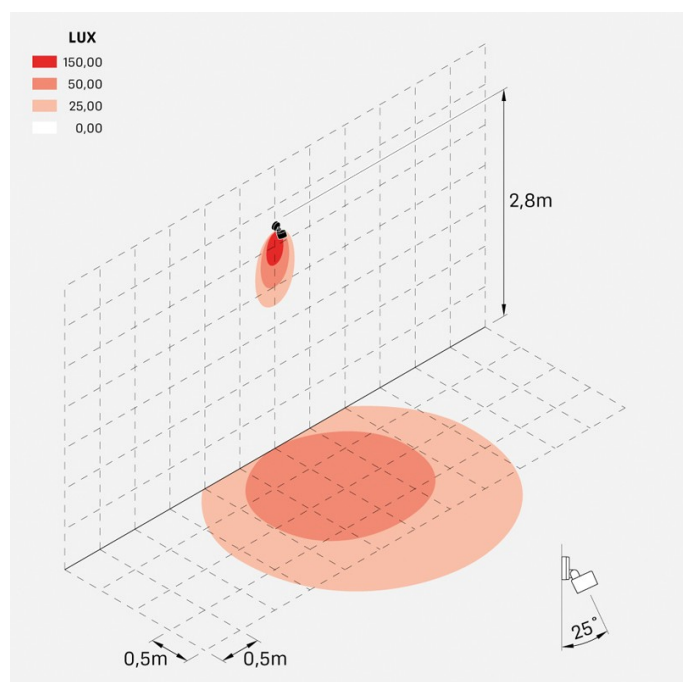

Noa 50 Wall

LL133024L3

Lombardo.

Informazioni tecniche:

Installazione:	Parete, Soffitto, Terra
Materiale Corpo:	Alluminio
Finitura:	Verde RAL 6003
Trattamento:	Bordo Mare
Tipo di diffusore:	Vetro serigrafato
Inclinazione ottica:	60°
Tipo lampada:	LED
Classe energetica:	F
Temperatura colore:	3000K
CRI:	>80
LB Factor:	L80B20 - 50.000h
Rischio fotobiologico:	RG0
Potenza assorbita Watt:	9
Lumen:	1000
Real Lumen:	750
Alimentazione:	☑ integrata
LED:	AC DIRECT
Classe di isolamento:	⊕ CL.I
Grado di protezione:	IP 66
Resistenza alla rottura:	IK 07 2J xx5
Marchi di Conformità:	CE UK
Dimmerazione:	Taglio di fase

Versione Honeycomb non disponibile con ottica D.

Noa 50 Wall

LL133024L3

Lombardo.

Immagini di montaggio:

Noa 50 Wall

LL133024L3

Lombardo.

Simulazioni illuminotecniche:

noa_50_wall_optic_l

Curva fotometrica: