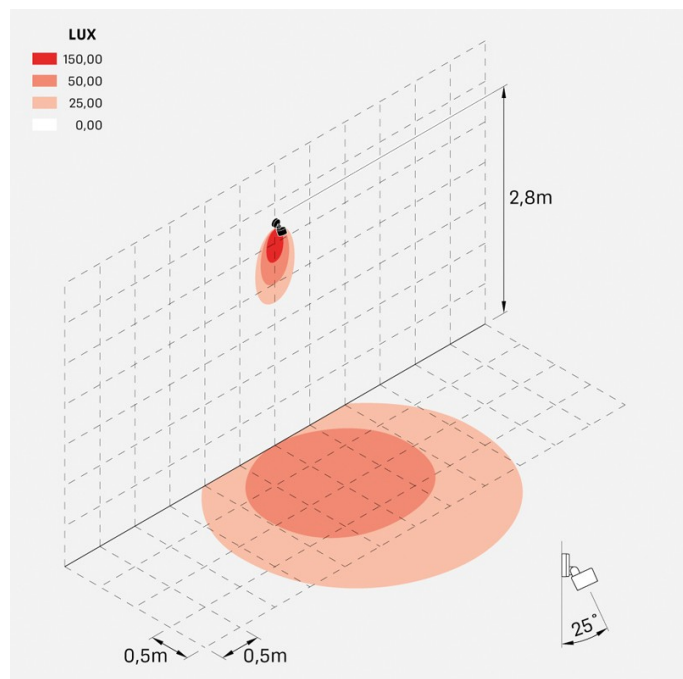

Noa 50 Wall

LL133024L2

Lombardo.

Simulazioni illuminotecniche: