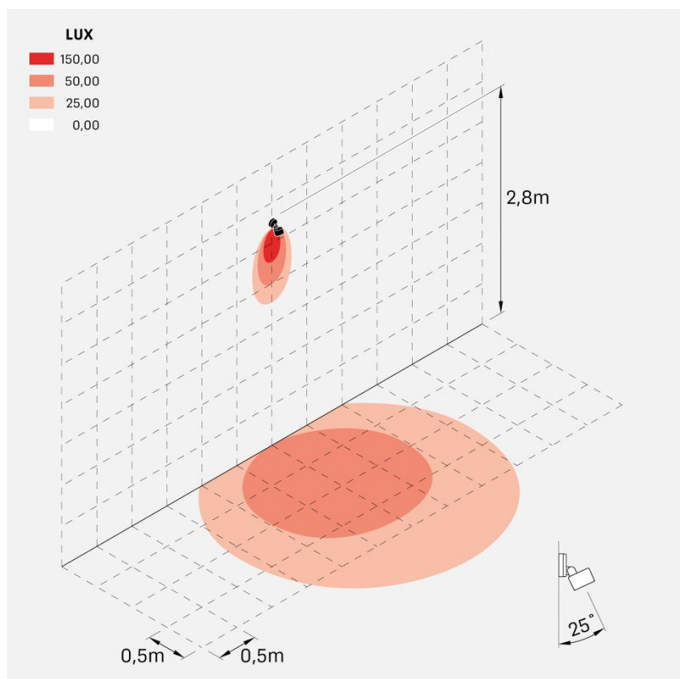

Noa 50 Wall

LL133024L2

Lombardo.

Informazioni tecniche:

Installazione:	Parete, Soffitto, Terra
Materiale Corpo:	Alluminio
Finitura:	Verde RAL 6003
Trattamento:	Bordo Mare
Tipo di diffusore:	Vetro serigrafato
Inclinazione ottica:	60°
Tipo lampada:	LED
Classe energetica:	F
Temperatura colore:	2700K
CRI:	>80
LB Factor:	L80B20 - 50.000h
Rischio fotobiologico:	RG0
Potenza assorbita Watt:	9
Lumen:	1000
Real Lumen:	750
Alimentazione:	☑ integrata
LED:	AC DIRECT
Classe di isolamento:	⊕ CL.I
Grado di protezione:	IP 66
Resistenza alla rottura:	IK 07 2J xx5
Marchi di Conformità:	CE UK
Dimmerazione:	Taglio di fase

Versione Honeycomb non disponibile con ottica D.

Noa 50 Wall

LL133024L2

Lombardo.

Immagini di montaggio:

Noa 50 Wall

LL133024L2

Lombardo.

Simulazioni illuminotecniche:

noa_50_wall_optic_l

Curva fotometrica: