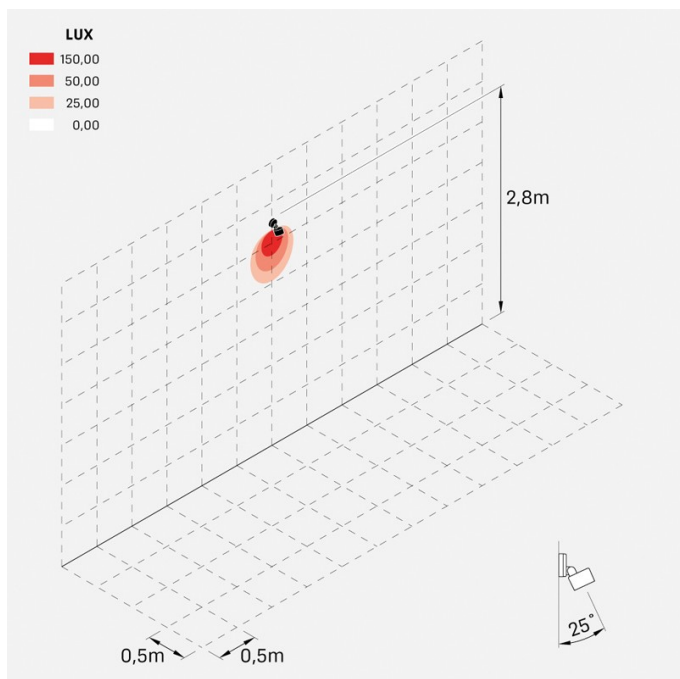

Noa 50 Wall

LL133024DN

Lombardo.

Informazioni tecniche:

Installazione:	Parete, Soffitto, Terra
Materiale Corpo:	Alluminio
Finitura:	Verde RAL 6003
Trattamento:	Bordo Mare
Tipo di diffusore:	Vetro serigrafato
Inclinazione ottica:	Diff.
Tipo lampada:	LED
Classe energetica:	F
Temperatura colore:	4000K
CRI:	>80
LB Factor:	L80B20 - 50.000h
Rischio fotobiologico:	RG0
Potenza assorbita Watt:	9
Lumen:	1000
Real Lumen:	750
Alimentazione:	☑ integrata
LED:	AC DIRECT
Classe di isolamento:	⊕ CL.I
Grado di protezione:	IP 66
Resistenza alla rottura:	IK 07 2J xx5
Marchi di Conformità:	CE UK
Dimmerazione	Taglio di fase

Versione Honeycomb non disponibile con ottica D.

Noa 50 Wall

LL133024DN

Lombardo.

Immagini di montaggio:

Noa 50 Wall

Lombardo.

LL133024DN

Simulazioni illuminotecniche:

noa_50_wall_optic_d

Curva fotometrica: