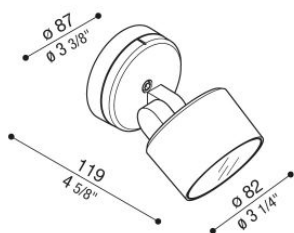

Noa 50 Wall

LL133024DN

Lombardo.

Informazioni tecniche:

Installazione:	Parete, Soffitto, Terra
Materiale Corpo:	Alluminio
Finitura:	Verde RAL 6003
Trattamento:	Bordo Mare
Tipo di diffusore:	Vetro serigrafato
Inclinazione ottica:	Diff.
Tipo lampada:	LED
Classe energetica:	F
Temperatura colore:	4000K
CRI:	>80
LB Factor:	L80B20 - 50.000h
Rischio fotobiologico:	RG0
Potenza assorbita Watt:	9
Lumen:	1000
Real Lumen:	750
Alimentazione:	☑ integrata
LED:	AC DIRECT
Classe di isolamento:	⊕ CL.I
Grado di protezione:	IP 66
Resistenza alla rottura:	IK 07 2J xx5
Marchi di Conformità:	CE UK
Dimmerazione:	Taglio di fase

Versione Honeycomb non disponibile con ottica D.

Noa 50 Wall

LL133024DN

Lombardo.

Immagini di montaggio:

Noa 50 Wall

Lombardo.

LL133024DN