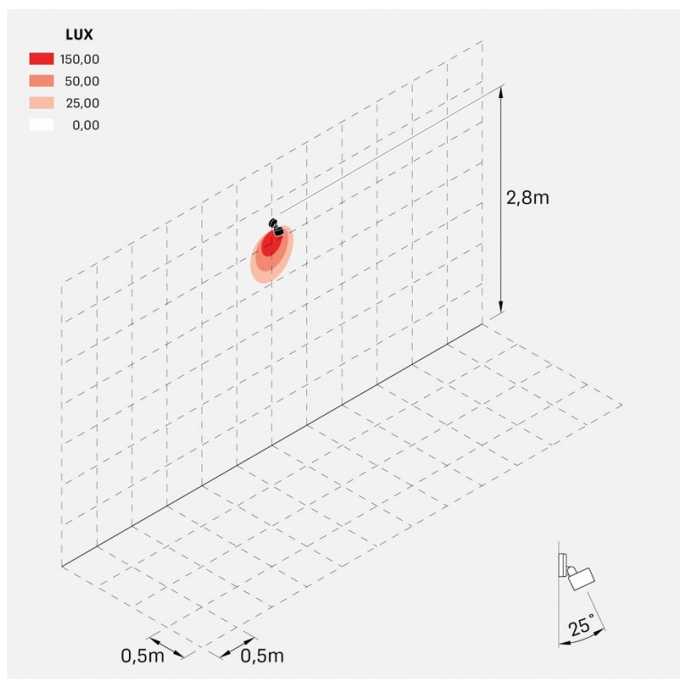

Noa 50 Wall

LL133024DN

Lombardo.

Informazioni tecniche:

Installazione:	Parete, Soffitto, Terra
Materiale Corpo:	Alluminio
Finitura:	Verde RAL 6003
Trattamento:	Bordo Mare
Tipo di diffusore:	Vetro serigrafato
Inclinazione ottica:	Diff.
Tipo lampada:	LED
Classe energetica:	F
Temperatura colore:	4000K
CRI:	>80
LB Factor:	L80B20 - 50.000h
Rischio fotobiologico:	RG0
Potenza assorbita Watt:	9
Lumen:	1000
Real Lumen:	750
Alimentazione:	☑ integrata
LED:	AC DIRECT
Classe di isolamento:	⊕ CL.I
Grado di protezione:	IP 66
Resistenza alla rottura:	IK 07 2J xx5
Marchi di Conformità:	CE UK
Dimmerazione:	Taglio di fase

Versione Honeycomb non disponibile con ottica D.

Noa 50 Wall

LL133024DN

Lombardo.

Immagini di montaggio:

Noa 50 Wall

Lombardo.

LL133024DN

Simulazioni illuminotecniche:

noa_50_wall_optic_d

Curva fotometrica: