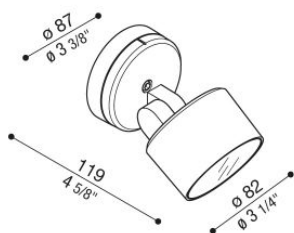

Noa 50 Wall

LL133024D3

Lombardo.

Informazioni tecniche:

Installazione:	Parete, Soffitto, Terra
Materiale Corpo:	Alluminio
Finitura:	Verde RAL 6003
Trattamento:	Bordo Mare
Tipo di diffusore:	Vetro serigrafato
Inclinazione ottica:	Diff.
Tipo lampada:	LED
Classe energetica:	F
Temperatura colore:	3000K
CRI:	>80
LB Factor:	L80B20 - 50.000h
Rischio fotobiologico:	RG0
Potenza assorbita Watt:	9
Lumen:	1000
Real Lumen:	750
Alimentazione:	☑ integrata
LED:	AC DIRECT
Classe di isolamento:	⊕ CL.I
Grado di protezione:	IP 66
Resistenza alla rottura:	IK 07 2J xx5
Marchi di Conformità:	CE UK
Dimmerazione	Taglio di fase

Versione Honeycomb non disponibile con ottica D.

Noa 50 Wall

LL133024D3

Lombardo.

Immagini di montaggio:

Noa 50 Wall

LL133024D3

Lombardo.