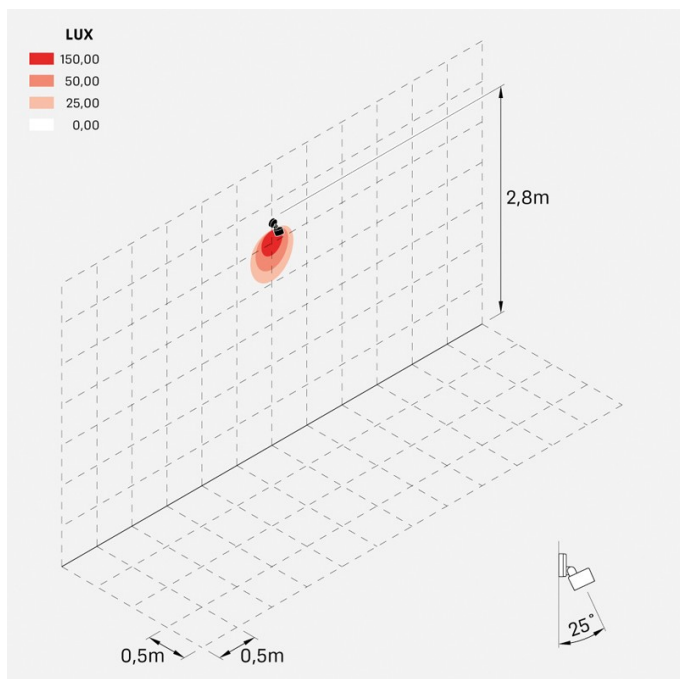

Noa 50 Wall

LL133024D3

Lombardo.

Informazioni tecniche:

Installazione:	Parete, Soffitto, Terra
Materiale Corpo:	Alluminio
Finitura:	Verde RAL 6003
Trattamento:	Bordo Mare
Tipo di diffusore:	Vetro serigrafato
Inclinazione ottica:	Diff.
Tipo lampada:	LED
Classe energetica:	F
Temperatura colore:	3000K
CRI:	>80
LB Factor:	L80B20 - 50.000h
Rischio fotobiologico:	RG0
Potenza assorbita Watt:	9
Lumen:	1000
Real Lumen:	750
Alimentazione:	☑ integrata
LED:	AC DIRECT
Classe di isolamento:	⊕ CL.I
Grado di protezione:	IP 66
Resistenza alla rottura:	IK 07 2J xx5
Marchi di Conformità:	CE UK
Dimmerazione	Taglio di fase

Versione Honeycomb non disponibile con ottica D.

Noa 50 Wall

LL133024D3

Lombardo.

Immagini di montaggio:

Noa 50 Wall

LL133024D3

Lombardo.

Simulazioni illuminotecniche:

noa_50_wall_optic_d

Curva fotometrica: