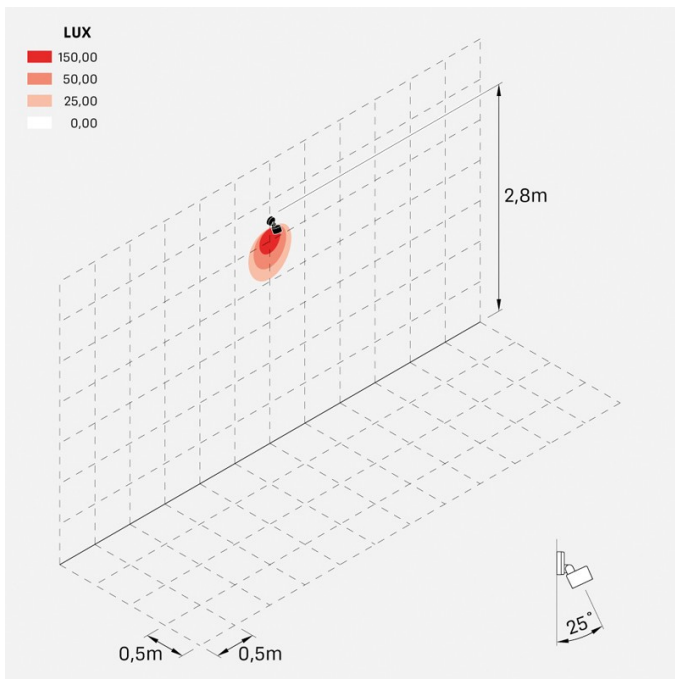

Noa 50 Wall

LL133024D3

Lombardo.

Informazioni tecniche:

Installazione:	Parete, Soffitto, Terra
Materiale Corpo:	Alluminio
Finitura:	Verde RAL 6003
Trattamento:	Bordo Mare
Tipo di diffusore:	Vetro serigrafato
Inclinazione ottica:	Diff.
Tipo lampada:	LED
Classe energetica:	F
Temperatura colore:	3000K
CRI:	>80
LB Factor:	L80B20 - 50.000h
Rischio fotobiologico:	RG0
Potenza assorbita Watt:	9
Lumen:	1000
Real Lumen:	750
Alimentazione:	☑ integrata
LED:	AC DIRECT
Classe di isolamento:	⊕ CL.I
Grado di protezione:	IP 66
Resistenza alla rottura:	IK 07 2J xx5
Marchi di Conformità:	CE UK
Dimmerazione	Taglio di fase

Versione Honeycomb non disponibile con ottica D.

Noa 50 Wall

LL133024D3

Lombardo.

Immagini di montaggio:

Noa 50 Wall

LL133024D3

Lombardo.

Simulazioni illuminotecniche:

noa_50_wall_optic_d

Curva fotometrica: