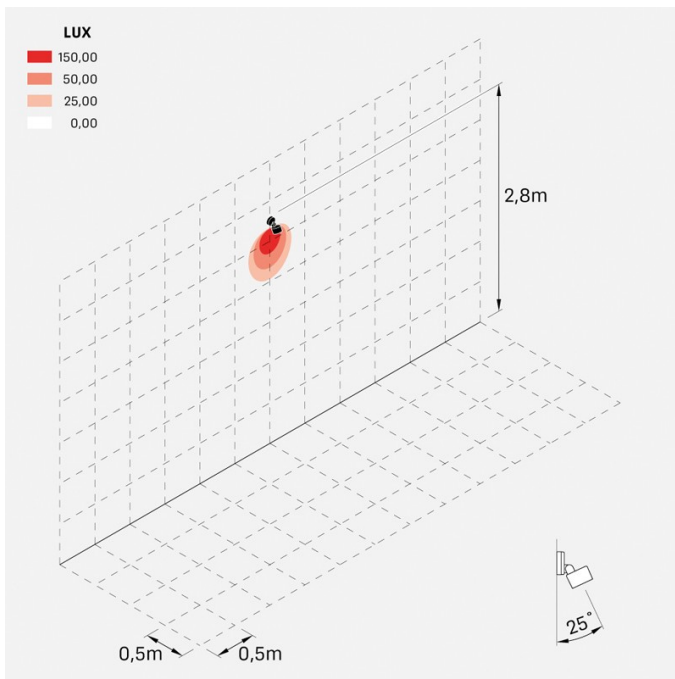

Noa 50 Wall

LL133024D3

Lombardo.

Simulazioni illuminotecniche: