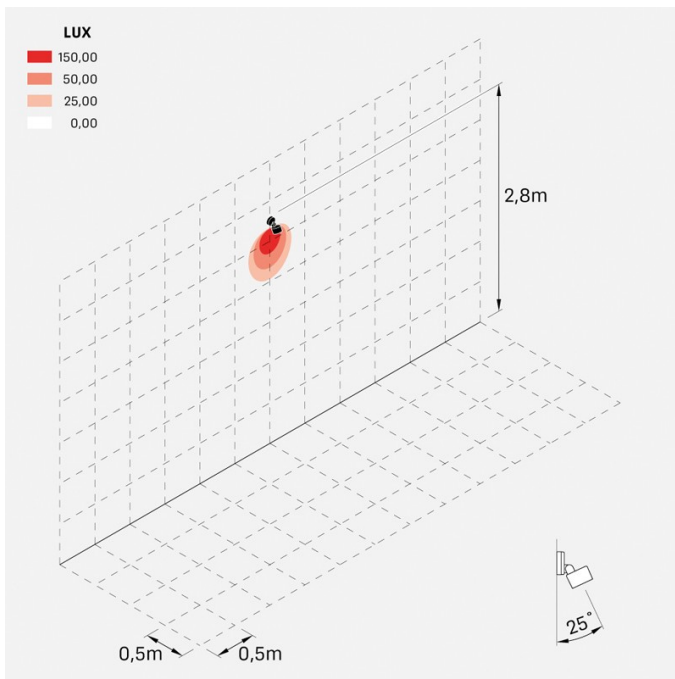

Noa 50 Wall

LL133024D2

Lombardo.

Simulazioni illuminotecniche: