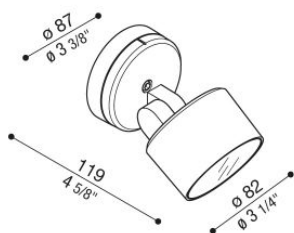

Noa 50 Wall

LL133021SN

Lombardo.

Informazioni tecniche:

Installazione:	Parete, Soffitto, Terra
Materiale Corpo:	Alluminio
Finitura:	Grigio High Tech RAL 9006
Trattamento:	Bordo Mare
Tipo di diffusore:	Vetro serigrafato
Inclinazione ottica:	25°
Tipo lampada:	LED
Classe energetica:	F
Temperatura colore:	4000K
CRI:	>80
LB Factor:	L80B20 - 50.000h
Rischio fotobiologico:	RG0
Potenza assorbita Watt:	9
Lumen:	1000
Real Lumen:	750
Alimentazione:	☑ integrata
LED:	AC DIRECT
Classe di isolamento:	⊕ CL.I
Grado di protezione:	IP 66
Resistenza alla rottura:	IK 07 2J xx5
Marchi di Conformità:	CE UK
Dimmerazione:	Taglio di fase

Versione Honeycomb non disponibile con ottica D.

Noa 50 Wall

LL133021SN

Lombardo.

Immagini di montaggio:

Noa 50 Wall

Lombardo.

LL133021SN