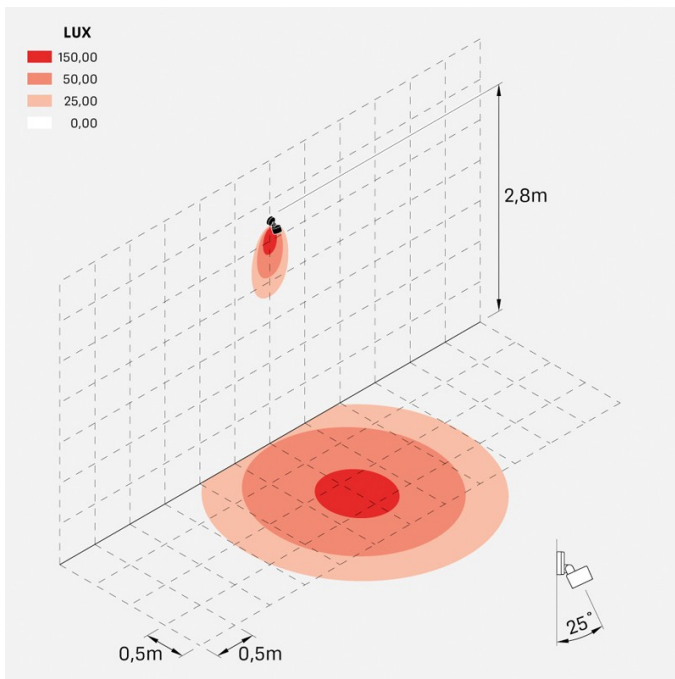

Noa 50 Wall

LL133021SN

Lombardo.

Informazioni tecniche:

Installazione:	Parete, Soffitto, Terra
Materiale Corpo:	Alluminio
Finitura:	Grigio High Tech RAL 9006
Trattamento:	Bordo Mare
Tipo di diffusore:	Vetro serigrafato
Inclinazione ottica:	25°
Tipo lampada:	LED
Classe energetica:	F
Temperatura colore:	4000K
CRI:	>80
LB Factor:	L80B20 - 50.000h
Rischio fotobiologico:	RG0
Potenza assorbita Watt:	9
Lumen:	1000
Real Lumen:	750
Alimentazione:	☑ integrata
LED:	AC DIRECT
Classe di isolamento:	⊕ CL.I
Grado di protezione:	IP 66
Resistenza alla rottura:	IK 07 2J xx5
Marchi di Conformità:	CE UK
Dimmerazione:	Taglio di fase

Versione Honeycomb non disponibile con ottica D.

Noa 50 Wall

LL133021SN

Lombardo.

Immagini di montaggio:

Noa 50 Wall

Lombardo.

LL133021SN

Simulazioni illuminotecniche:

noa_50_wall_optic_s

Curva fotometrica: