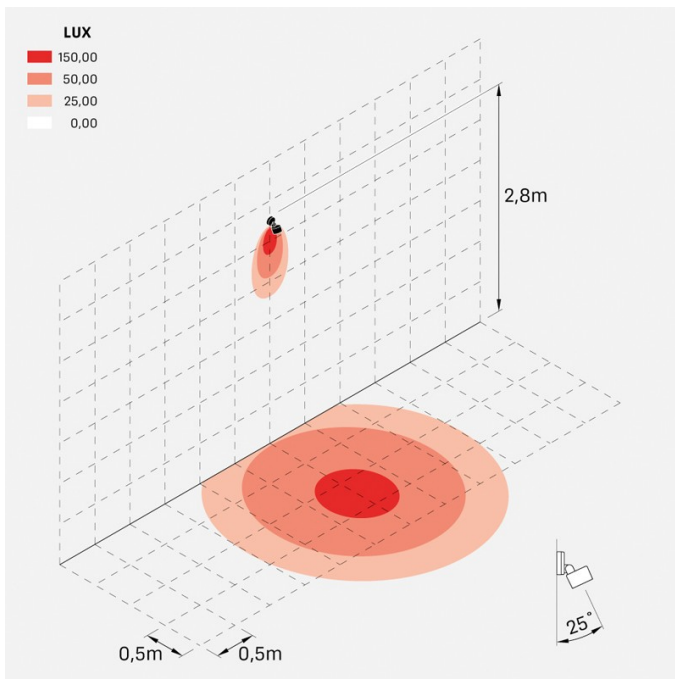

Noa 50 Wall

LL133021SN

Lombardo.

Informazioni tecniche:

Installazione:	Parete, Soffitto, Terra
Materiale Corpo:	Alluminio
Finitura:	Grigio High Tech RAL 9006
Trattamento:	Bordo Mare
Tipo di diffusore:	Vetro serigrafato
Inclinazione ottica:	25°
Tipo lampada:	LED
Classe energetica:	F
Temperatura colore:	4000K
CRI:	>80
LB Factor:	L80B20 - 50.000h
Rischio fotobiologico:	RG0
Potenza assorbita Watt:	9
Lumen:	1000
Real Lumen:	750
Alimentazione:	☑ integrata
LED:	AC DIRECT
Classe di isolamento:	⊕ CL.I
Grado di protezione:	IP 66
Resistenza alla rottura:	IK 07 2J xx5
Marchi di Conformità:	CE UK
Dimmerazione	Taglio di fase

Versione Honeycomb non disponibile con ottica D.

Noa 50 Wall

LL133021SN

Lombardo.

Immagini di montaggio:

Noa 50 Wall

LL133021SN

Lombardo.

Simulazioni illuminotecniche:

noa_50_wall_optic_s

Curva fotometrica: