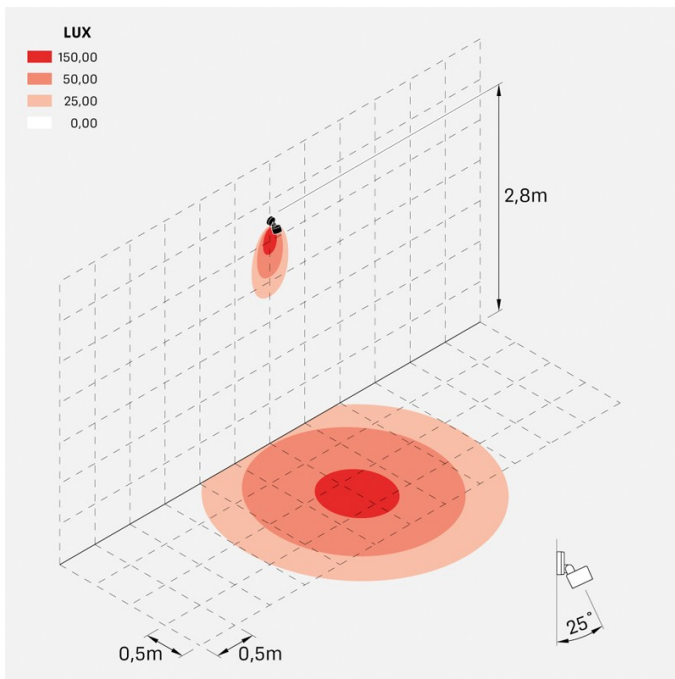

Noa 50 Wall

LL133021SN

Lombardo.

Informazioni tecniche:

Installazione:	Parete, Soffitto, Terra
Materiale Corpo:	Alluminio
Finitura:	Grigio High Tech RAL 9006
Trattamento:	Bordo Mare
Tipo di diffusore:	Vetro serigrafato
Inclinazione ottica:	25°
Tipo lampada:	LED
Classe energetica:	F
Temperatura colore:	4000K
CRI:	>80
LB Factor:	L80B20 - 50.000h
Rischio fotobiologico:	RG0
Potenza assorbita Watt:	9
Lumen:	1000
Real Lumen:	750
Alimentazione:	☑ integrata
LED:	AC DIRECT
Classe di isolamento:	⊕ CL.I
Grado di protezione:	IP 66
Resistenza alla rottura:	IK 07 2J xx5
Marchi di Conformità:	CE UK
Dimmerazione	Taglio di fase

Versione Honeycomb non disponibile con ottica D.

Noa 50 Wall

LL133021SN

Lombardo.

Immagini di montaggio:

Noa 50 Wall

Lombardo.

LL133021SN

Simulazioni illuminotecniche:

noa_50_wall_optic_s

Curva fotometrica: