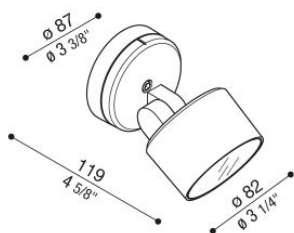

Noa 50 Wall

LL133021SN

Lombardo.

Informazioni tecniche:

Installazione:	Parete, Soffitto, Terra
Materiale Corpo:	Alluminio
Finitura:	Grigio High Tech RAL 9006
Trattamento:	Bordo Mare
Tipo di diffusore:	Vetro serigrafato
Inclinazione ottica:	25°
Tipo lampada:	LED
Classe energetica:	F
Temperatura colore:	4000K
CRI:	>80
LB Factor:	L80B20 - 50.000h
Rischio fotobiologico:	RG0
Potenza assorbita Watt:	9
Lumen:	1000
Real Lumen:	750
Alimentazione:	☑ integrata
LED:	AC DIRECT
Classe di isolamento:	⊕ CL.I
Grado di protezione:	IP 66
Resistenza alla rottura:	IK 07 2J xx5
Marchi di Conformità:	CE UK
Dimmerazione	Taglio di fase

Versione Honeycomb non disponibile con ottica D.

Noa 50 Wall

LL133021SN

Lombardo.

Immagini di montaggio:

Noa 50 Wall

LL133021SN

Lombardo.