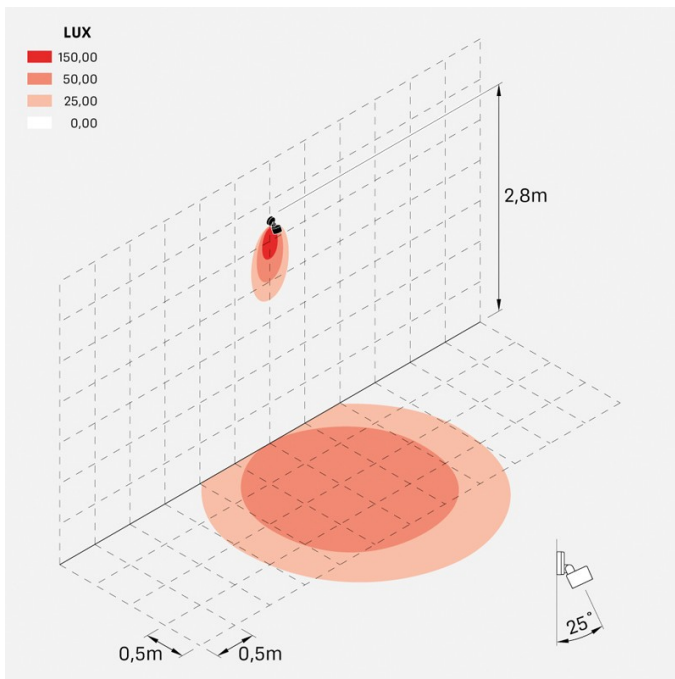

## Informazioni tecniche:

Installazione:	Parete, Soffitto, Terra
Materiale Corpo:	Alluminio
Finitura:	Grigio High Tech RAL 9006
Trattamento:	Bordo Mare
Tipo di diffusore:	Vetro serigrafato
Inclinazione ottica:	40°
Tipo lampada:	LED
Classe energetica:	F
Temperatura colore:	3000K
CRI:	>80
LB Factor:	L80B20 - 50.000h
Rischio fotobiologico:	RG0
Potenza assorbita Watt:	9
Lumen:	1000
Real Lumen:	750
Alimentazione:	☑️ integrata
LED:	AC DIRECT
Classe di isolamento:	⊕ CL.I
Grado di protezione:	<b>IP 66</b>
Resistenza alla rottura:	<b>IK 07 2J xx5</b>
Marchi di Conformità:	CE UK
Dimmerazione:	Taglio di fase

## Immagini di montaggio:

## Simulazioni illuminotecniche:

noa\_50\_wall\_optic\_m

## Curva fotometrica: