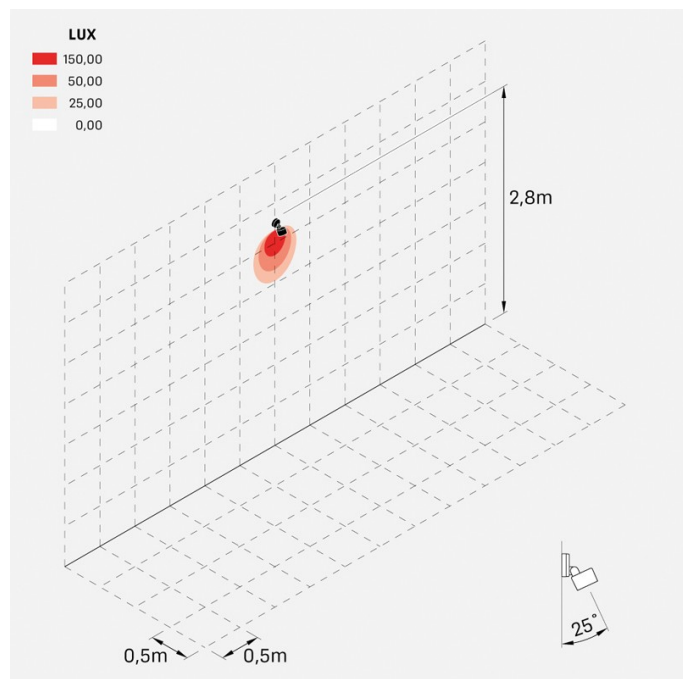

Noa 50 Wall

LL133021DN

Lombardo.

Informazioni tecniche:

Installazione:	Parete, Soffitto, Terra
Materiale Corpo:	Alluminio
Finitura:	Grigio High Tech RAL 9006
Trattamento:	Bordo Mare
Tipo di diffusore:	Vetro serigrafato
Inclinazione ottica:	Diff.
Tipo lampada:	LED
Classe energetica:	F
Temperatura colore:	4000K
CRI:	>80
LB Factor:	L80B20 - 50.000h
Rischio fotobiologico:	RG0
Potenza assorbita Watt:	9
Lumen:	1000
Real Lumen:	750
Alimentazione:	☑ integrata
LED:	AC DIRECT
Classe di isolamento:	⊕ CL.I
Grado di protezione:	IP 66
Resistenza alla rottura:	IK 07 2J xx5
Marchi di Conformità:	CE UK
Dimmerazione	Taglio di fase

Versione Honeycomb non disponibile con ottica D.

Noa 50 Wall

LL133021DN

Lombardo.

Immagini di montaggio:

Noa 50 Wall

Lombardo.

LL133021DN

Simulazioni illuminotecniche:

noa_50_wall_optic_d

Curva fotometrica: