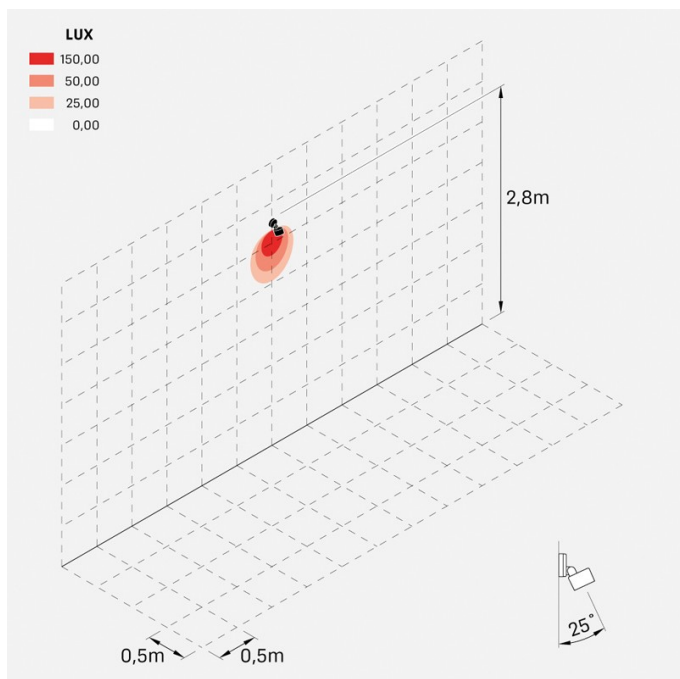

Noa 50 Wall

LL133021DN

Lombardo.

Informazioni tecniche:

Installazione:	Parete, Soffitto, Terra
Materiale Corpo:	Alluminio
Finitura:	Grigio High Tech RAL 9006
Trattamento:	Bordo Mare
Tipo di diffusore:	Vetro serigrafato
Inclinazione ottica:	Diff.
Tipo lampada:	LED
Classe energetica:	F
Temperatura colore:	4000K
CRI:	>80
LB Factor:	L80B20 - 50.000h
Rischio fotobiologico:	RG0
Potenza assorbita Watt:	9
Lumen:	1000
Real Lumen:	750
Alimentazione:	☑ integrata
LED:	AC DIRECT
Classe di isolamento:	⊕ CL.I
Grado di protezione:	IP 66
Resistenza alla rottura:	IK 07 2J xx5
Marchi di Conformità:	CE UK
Dimmerazione	Taglio di fase

Versione Honeycomb non disponibile con ottica D.

Noa 50 Wall

LL133021DN

Lombardo.

Immagini di montaggio:

Noa 50 Wall

Lombardo.

LL133021DN

Simulazioni illuminotecniche:

noa_50_wall_optic_d

Curva fotometrica: