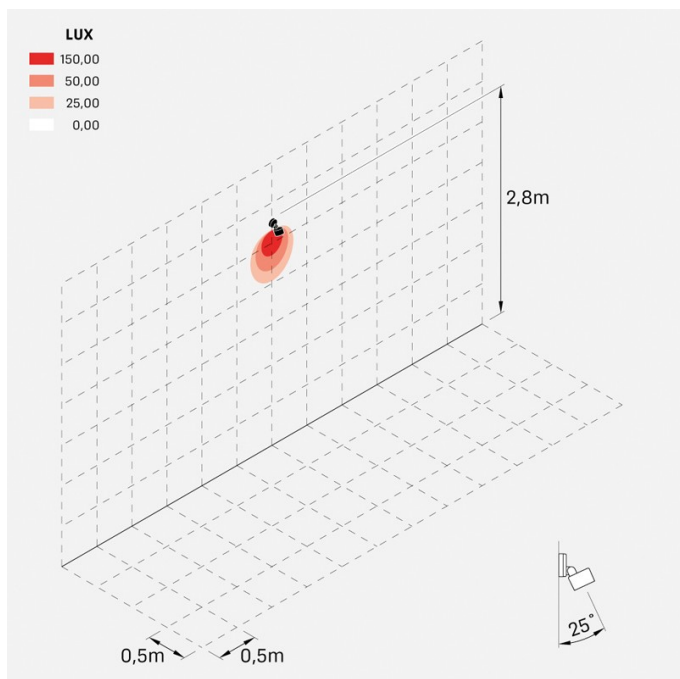

Noa 50 Wall

LL133021DN

Lombardo.

Informazioni tecniche:

Installazione:	Parete, Soffitto, Terra
Materiale Corpo:	Alluminio
Finitura:	Grigio High Tech RAL 9006
Trattamento:	Bordo Mare
Tipo di diffusore:	Vetro serigrafato
Inclinazione ottica:	Diff.
Tipo lampada:	LED
Classe energetica:	F
Temperatura colore:	4000K
CRI:	>80
LB Factor:	L80B20 - 50.000h
Rischio fotobiologico:	RG0
Potenza assorbita Watt:	9
Lumen:	1000
Real Lumen:	750
Alimentazione:	☑ integrata
LED:	AC DIRECT
Classe di isolamento:	⊕ CL.I
Grado di protezione:	IP 66
Resistenza alla rottura:	IK 07 2J xx5
Marchi di Conformità:	CE UK
Dimmerazione	Taglio di fase

Versione Honeycomb non disponibile con ottica D.

Noa 50 Wall

LL133021DN

Lombardo.

Immagini di montaggio:

Noa 50 Wall

LL133021DN

Lombardo.

Simulazioni illuminotecniche:

noa_50_wall_optic_d

Curva fotometrica: