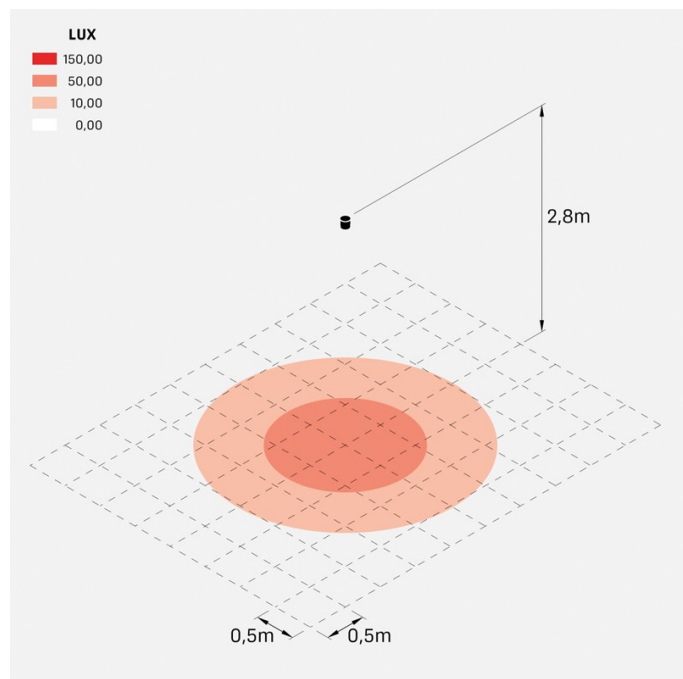

## Informazioni tecniche:

Installazione:	Soffitto
Materiale Corpo:	Alluminio
Finitura:	Grigio antracite RAL 7021
Trattamento:	Bordo Mare
Tipo di diffusore:	Vetro serigrafato
Inclinazione ottica:	40°
Tipo lampada:	LED
Classe energetica:	F
Temperatura colore:	3000K
CRI:	>80
LB Factor:	L80B20 - 50.000h
Rischio fotobiologico:	RG0
Potenza assorbita Watt:	9
Lumen:	1000
Real Lumen:	500
Alimentazione:	☑ integrata
LED:	AC DIRECT
Versione con:	🍯 HONEYCOMB
Classe di isolamento:	⊖ CL.I
Grado di protezione:	<b>IP 66</b>
Resistenza alla rottura:	<b>IK 07 2J xx5</b>
Marchi di Conformità:	CE UK
Dimmerazione	Taglio di fase

## Simulazioni illuminotecniche:

noa\_50\_top\_honey\_optic\_m

## Curva fotometrica: