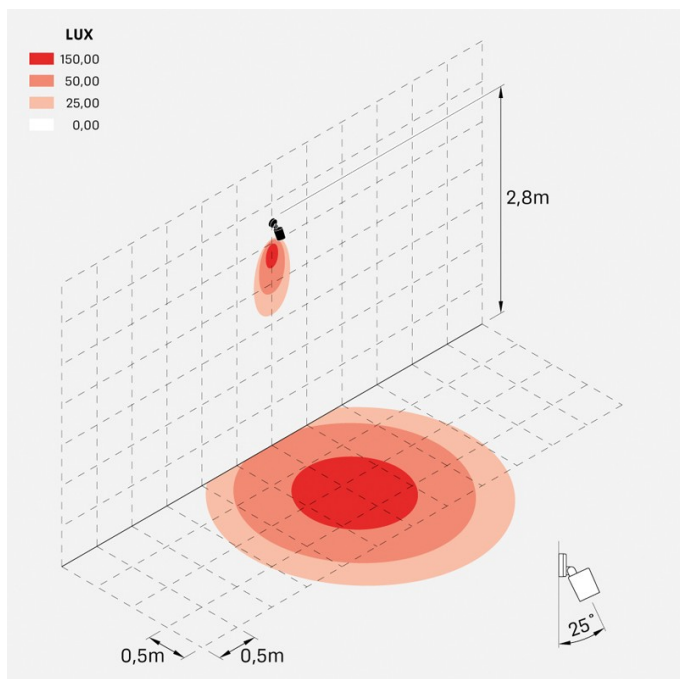

Noa 100 Wall

LL133039SN

Lombardo.

Simulazioni illuminotecniche: