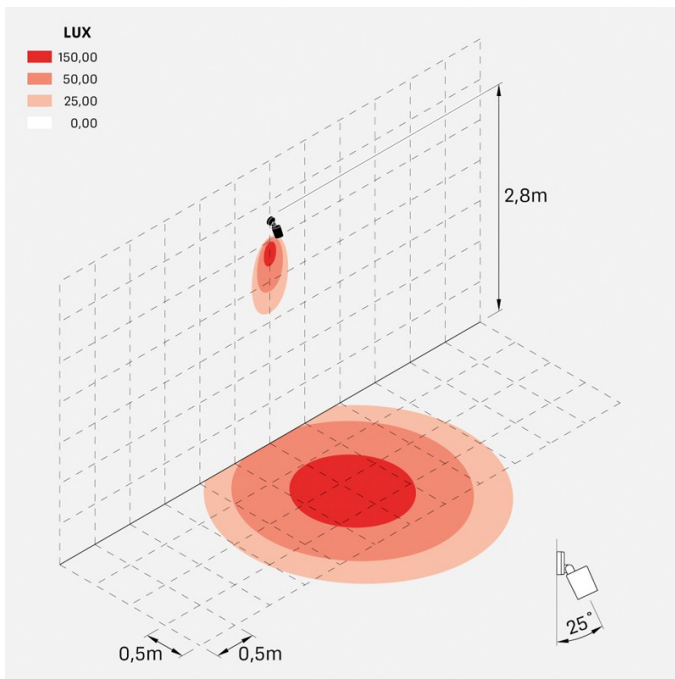

## Informazioni tecniche:

Installazione:	Parete, Soffitto, Terra
Materiale Corpo:	Alluminio
Finitura:	Verde RAL 6003
Trattamento:	Bordo Mare
Tipo di diffusore:	Vetro serigrafato
Inclinazione ottica:	25°
Tipo lampada:	LED
Classe energetica:	F
Temperatura colore:	3000K
CRI:	>80
LB Factor:	L80B20 - 50.000h
Rischio fotobiologico:	RG0
Potenza assorbita Watt:	16
Lumen:	1750
Real Lumen:	800
Alimentazione:	☑ integrata
LED:	AC DIRECT
Versione con:	🍯 HONEYCOMB
Classe di isolamento:	⊖ CL.I
Grado di protezione:	<b>IP 66</b>
Resistenza alla rottura:	<b>IK 07 2J xx5</b>
Marchi di Conformità:	CE UK
Dimmerazione	Taglio di fase

## Immagini di montaggio:

## Simulazioni illuminotecniche:

noa\_100\_wall\_honey\_optic\_s

## Curva fotometrica: