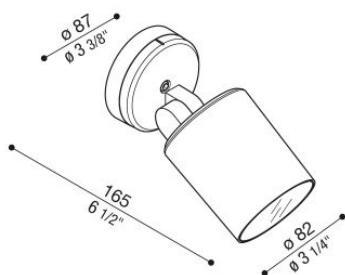

Noa 100 Wall

LL133039M3

Lombardo.

Informazioni tecniche:

Installazione:	Parete, Soffitto, Terra
Materiale Corpo:	Alluminio
Finitura:	Verde RAL 6003
Trattamento:	Bordo Mare
Tipo di diffusore:	Vetro serigrafato
Inclinazione ottica:	40°
Tipo lampada:	LED
Classe energetica:	F
Temperatura colore:	3000K
CRI:	>80
LB Factor:	L80B20 - 50.000h
Rischio fotobiologico:	RG0
Potenza assorbita Watt:	16
Lumen:	1750
Real Lumen:	800
Alimentazione:	☑ integrata
LED:	AC DIRECT
Versione con:	🍯 HONEYCOMB
Classe di isolamento:	⊖ CL.I
Grado di protezione:	IP 66
Resistenza alla rottura:	IK 07 2J xx5
Marchi di Conformità:	CE UK
Dimmerazione	Taglio di fase

Versione Honeycomb non disponibile con ottica D.

Noa 100 Wall

LL133039M3

Lombardo.

Immagini di montaggio:

Noa 100 Wall

LL133039M3

Lombardo.

Simulazioni illuminotecniche:

noa_100_wall_honey_optic_m

Curva fotometrica: