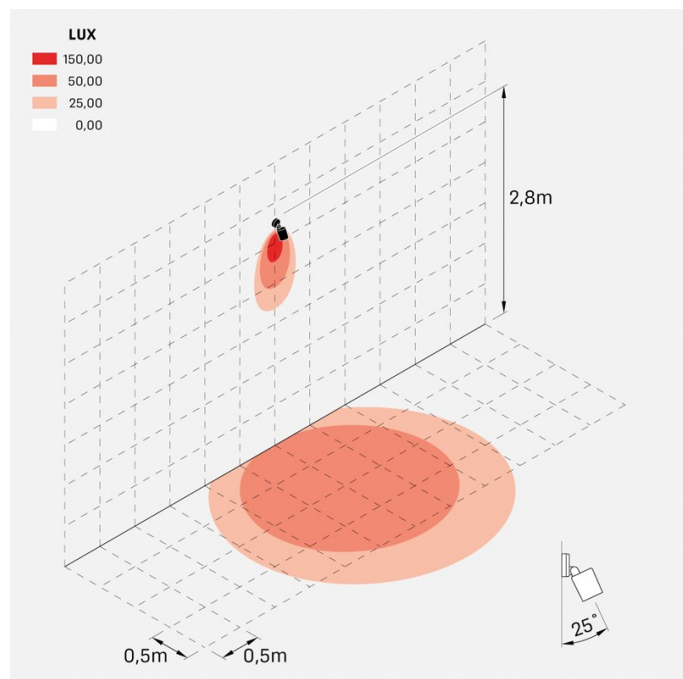

Noa 100 Wall

LL133039M3

Lombardo.

Informazioni tecniche:

Installazione:	Parete, Soffitto, Terra
Materiale Corpo:	Alluminio
Finitura:	Verde RAL 6003
Trattamento:	Bordo Mare
Tipo di diffusore:	Vetro serigrafato
Inclinazione ottica:	40°
Tipo lampada:	LED
Classe energetica:	F
Temperatura colore:	3000K
CRI:	>80
LB Factor:	L80B20 - 50.000h
Rischio fotobiologico:	RG0
Potenza assorbita Watt:	16
Lumen:	1750
Real Lumen:	800
Alimentazione:	☑ integrata
LED:	AC DIRECT
Versione con:	🍯 HONEYCOMB
Classe di isolamento:	⊖ CL.I
Grado di protezione:	IP 66
Resistenza alla rottura:	IK 07 2J xx5
Marchi di Conformità:	CE UK
Dimmerazione	Taglio di fase

Versione Honeycomb non disponibile con ottica D.

Noa 100 Wall

LL133039M3

Lombardo.

Immagini di montaggio:

Noa 100 Wall

LL133039M3

Lombardo.

Simulazioni illuminotecniche:

noa_100_wall_honey_optic_m

Curva fotometrica: