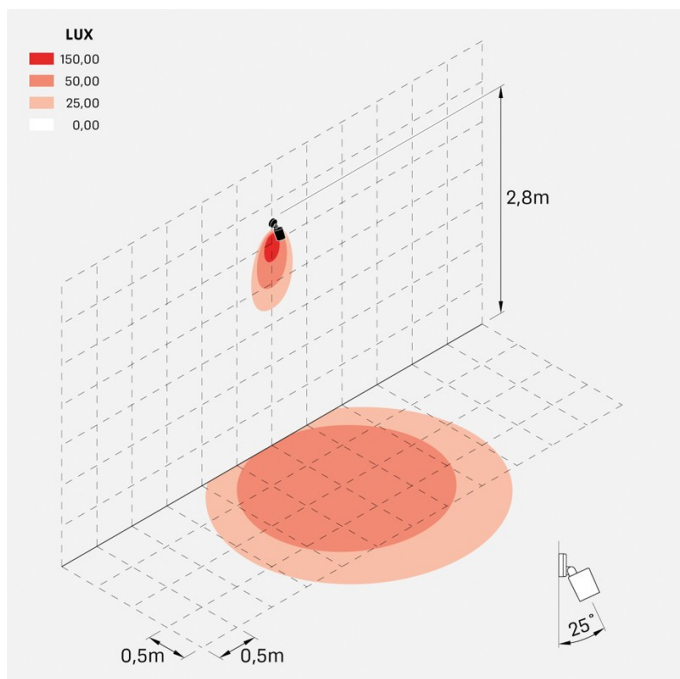

Noa 100 Wall

LL133039M3

Lombardo.

Informazioni tecniche:

Installazione:	Parete, Soffitto, Terra
Materiale Corpo:	Alluminio
Finitura:	Verde RAL 6003
Trattamento:	Bordo Mare
Tipo di diffusore:	Vetro serigrafato
Inclinazione ottica:	40°
Tipo lampada:	LED
Classe energetica:	F
Temperatura colore:	3000K
CRI:	>80
LB Factor:	L80B20 - 50.000h
Rischio fotobiologico:	RG0
Potenza assorbita Watt:	16
Lumen:	1750
Real Lumen:	800
Alimentazione:	☑ integrata
LED:	AC DIRECT
Versione con:	🍯 HONEYCOMB
Classe di isolamento:	⊖ CL.I
Grado di protezione:	IP 66
Resistenza alla rottura:	IK 07 2J xx5
Marchi di Conformità:	CE UK
Dimmerazione	Taglio di fase

Versione Honeycomb non disponibile con ottica D.

Noa 100 Wall

LL133039M3

Lombardo.

Immagini di montaggio:

Noa 100 Wall

LL133039M3

Lombardo.

Simulazioni illuminotecniche:

noa_100_wall_honey_optic_m

Curva fotometrica: