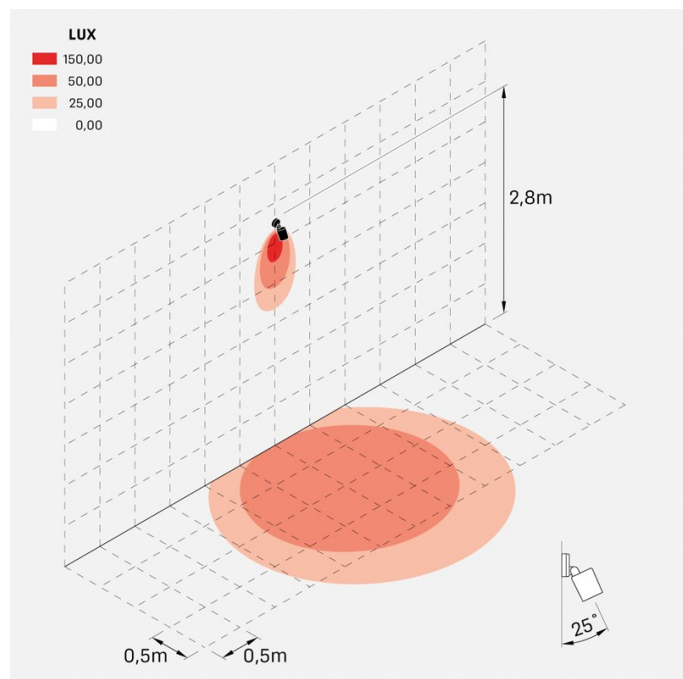

Noa 100 Wall

LL133039M2

Lombardo.

Simulazioni illuminotecniche: