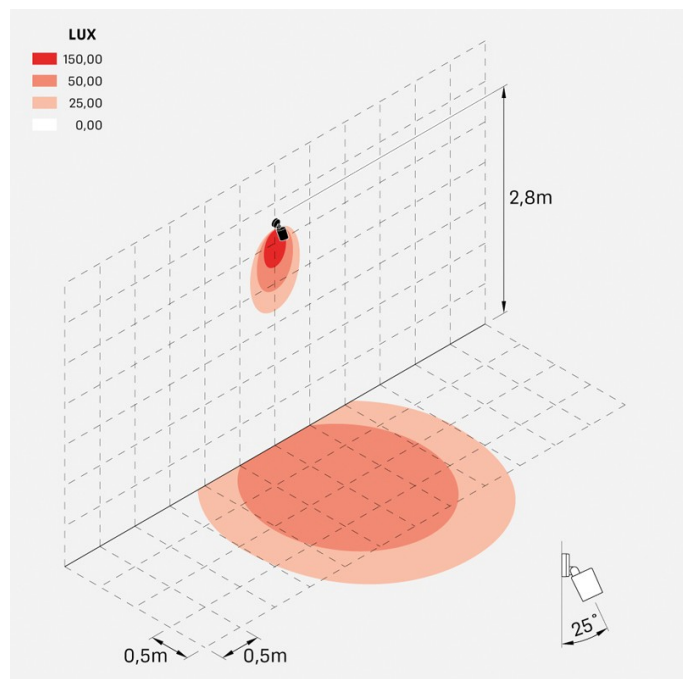

Noa 100 Wall

LL133039L3

Lombardo.

Informazioni tecniche:

Installazione:	Parete, Soffitto, Terra
Materiale Corpo:	Alluminio
Finitura:	Verde RAL 6003
Trattamento:	Bordo Mare
Tipo di diffusore:	Vetro serigrafato
Inclinazione ottica:	60°
Tipo lampada:	LED
Classe energetica:	F
Temperatura colore:	3000K
CRI:	>80
LB Factor:	L80B20 - 50.000h
Rischio fotobiologico:	RG0
Potenza assorbita Watt:	16
Lumen:	1750
Real Lumen:	800
Alimentazione:	☑ integrata
LED:	AC DIRECT
Versione con:	🍯 HONEYCOMB
Classe di isolamento:	⊖ CL.I
Grado di protezione:	IP 66
Resistenza alla rottura:	IK 07 2J xx5
Marchi di Conformità:	CE UK
Dimmerazione	Taglio di fase

Versione Honeycomb non disponibile con ottica D.

Noa 100 Wall

LL133039L3

Lombardo.

Immagini di montaggio:

Noa 100 Wall

LL133039L3

Lombardo.

Simulazioni illuminotecniche:

noa_100_wall_honey_optic_l

Curva fotometrica: