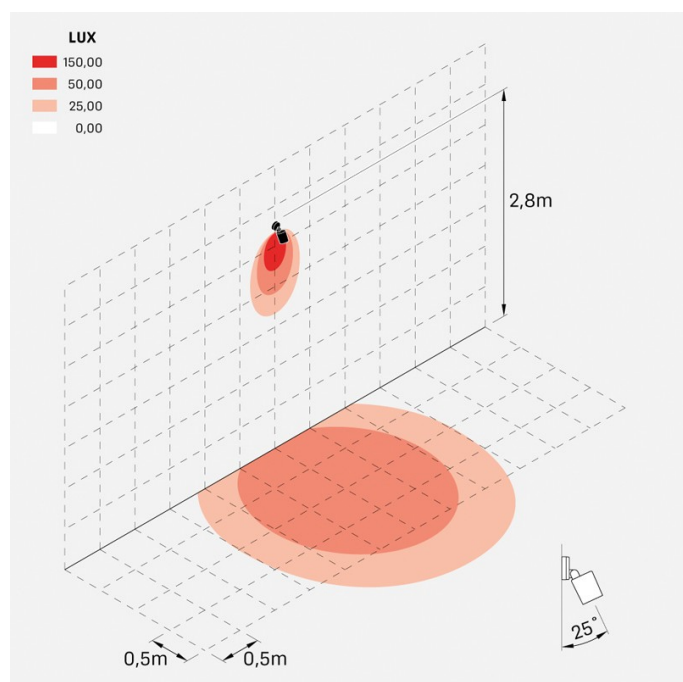

LL133039L2

Simulazioni illuminotecniche: