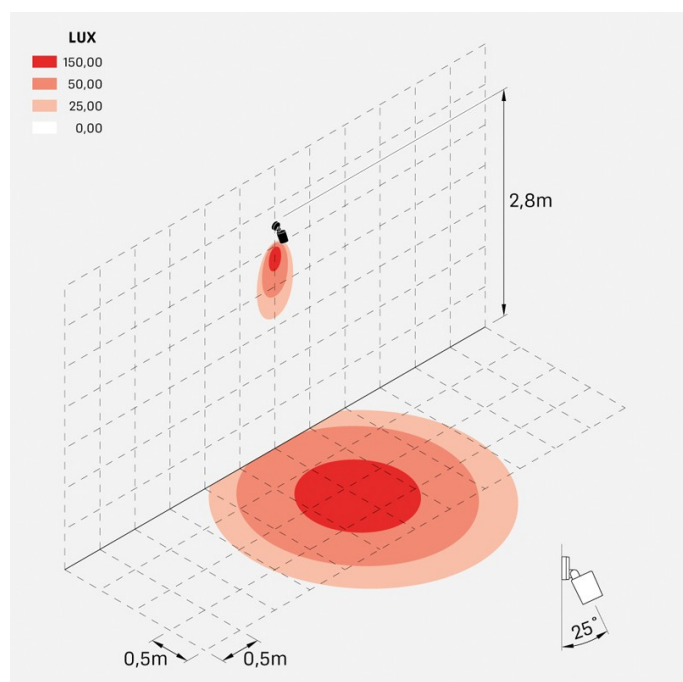

Noa 100 Wall

LL133038SN

Lombardo.

Informazioni tecniche:

Installazione:	Parete, Soffitto, Terra
Materiale Corpo:	Alluminio
Finitura:	Corten
Trattamento:	Bordo Mare
Tipo di diffusore:	Vetro serigrafato
Inclinazione ottica:	25°
Tipo lampada:	LED
Classe energetica:	F
Temperatura colore:	4000K
CRI:	>80
LB Factor:	L80B20 - 50.000h
Rischio fotobiologico:	RG0
Potenza assorbita Watt:	16
Lumen:	1750
Real Lumen:	800
Alimentazione:	☑ integrata
LED:	AC DIRECT
Versione con:	🍯 HONEYCOMB
Classe di isolamento:	⊖ CL.I
Grado di protezione:	IP 66
Resistenza alla rottura:	IK 07 2J xx5
Marchi di Conformità:	CE UK
Dimmerazione	Taglio di fase

Versione Honeycomb non disponibile con ottica D.

Noa 100 Wall

LL133038SN

Lombardo.

Immagini di montaggio:

Noa 100 Wall

LL133038SN

Lombardo.

Simulazioni illuminotecniche:

noa_100_wall_honey_optic_s

Curva fotometrica: