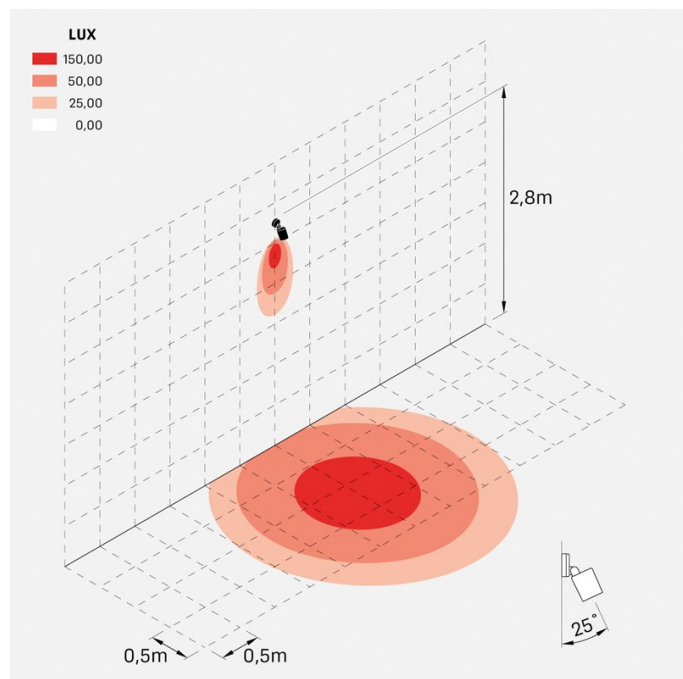

Noa 100 Wall

LL133038SN

Lombardo.

Informazioni tecniche:

Installazione:	Parete, Soffitto, Terra
Materiale Corpo:	Alluminio
Finitura:	Corten
Trattamento:	Bordo Mare
Tipo di diffusore:	Vetro serigrafato
Inclinazione ottica:	25°
Tipo lampada:	LED
Classe energetica:	F
Temperatura colore:	4000K
CRI:	>80
LB Factor:	L80B20 - 50.000h
Rischio fotobiologico:	RG0
Potenza assorbita Watt:	16
Lumen:	1750
Real Lumen:	800
Alimentazione:	☑ integrata
LED:	AC DIRECT
Versione con:	🍯 HONEYCOMB
Classe di isolamento:	⊖ CL.I
Grado di protezione:	IP 66
Resistenza alla rottura:	IK 07 2J xx5
Marchi di Conformità:	CE UK
Dimmerazione	Taglio di fase

Versione Honeycomb non disponibile con ottica D.

Noa 100 Wall

LL133038SN

Lombardo.

Immagini di montaggio:

Noa 100 Wall

LL133038SN

Lombardo.

Simulazioni illuminotecniche:

noa_100_wall_honey_optic_s

Curva fotometrica: