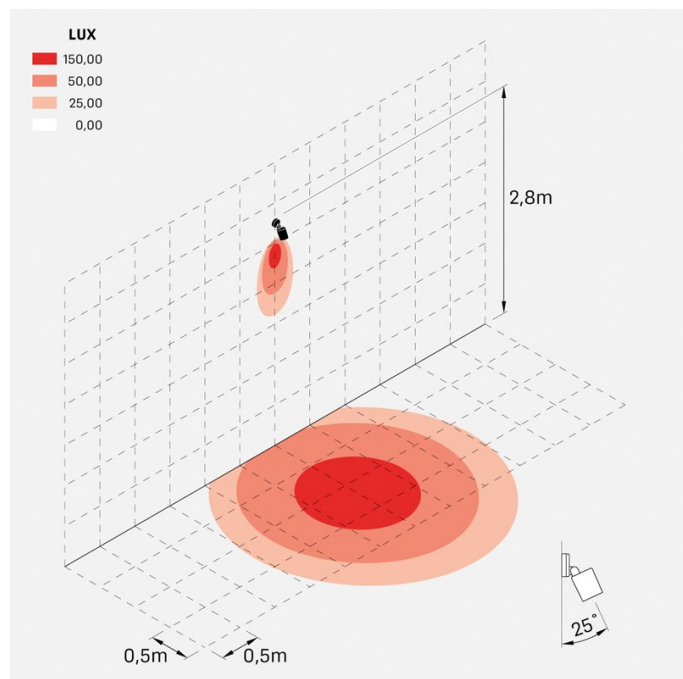

Noa 100 Wall

LL133037SN

Lombardo.

Informazioni tecniche:

Installazione:	Parete, Soffitto, Terra
Materiale Corpo:	Alluminio
Finitura:	Grigio antracite RAL 7021
Trattamento:	Bordo Mare
Tipo di diffusore:	Vetro serigrafato
Inclinazione ottica:	25°
Tipo lampada:	LED
Classe energetica:	F
Temperatura colore:	4000K
CRI:	>80
LB Factor:	L80B20 - 50.000h
Rischio fotobiologico:	RG0
Potenza assorbita Watt:	16
Lumen:	1750
Real Lumen:	800
Alimentazione:	☑ integrata
LED:	AC DIRECT
Versione con:	🍯 HONEYCOMB
Classe di isolamento:	⊖ CL.I
Grado di protezione:	IP 66
Resistenza alla rottura:	IK 07 2J xx5
Marchi di Conformità:	CE UK
Dimmerazione	Taglio di fase

Versione Honeycomb non disponibile con ottica D.

Noa 100 Wall

LL133037SN

Lombardo.

Immagini di montaggio:

Noa 100 Wall

LL133037SN

Lombardo.

Simulazioni illuminotecniche:

noa_100_wall_honey_optic_s

Curva fotometrica: