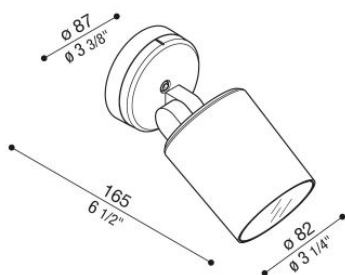

Noa 100 Wall

LL133037SN

Lombardo.

Informazioni tecniche:

Installazione:	Parete, Soffitto, Terra
Materiale Corpo:	Alluminio
Finitura:	Grigio antracite RAL 7021
Trattamento:	Bordo Mare
Tipo di diffusore:	Vetro serigrafato
Inclinazione ottica:	25°
Tipo lampada:	LED
Classe energetica:	F
Temperatura colore:	4000K
CRI:	>80
LB Factor:	L80B20 - 50.000h
Rischio fotobiologico:	RG0
Potenza assorbita Watt:	16
Lumen:	1750
Real Lumen:	800
Alimentazione:	☑ integrata
LED:	AC DIRECT
Versione con:	🍯 HONEYCOMB
Classe di isolamento:	⊖ CL.I
Grado di protezione:	IP 66
Resistenza alla rottura:	IK 07 2J xx5
Marchi di Conformità:	CE UK
Dimmerazione	Taglio di fase

Versione Honeycomb non disponibile con ottica D.

Noa 100 Wall

LL133037SN

Lombardo.

Immagini di montaggio:

Noa 100 Wall

LL133037SN

Lombardo.

Simulazioni illuminotecniche:

noa_100_wall_honey_optic_s

Curva fotometrica: