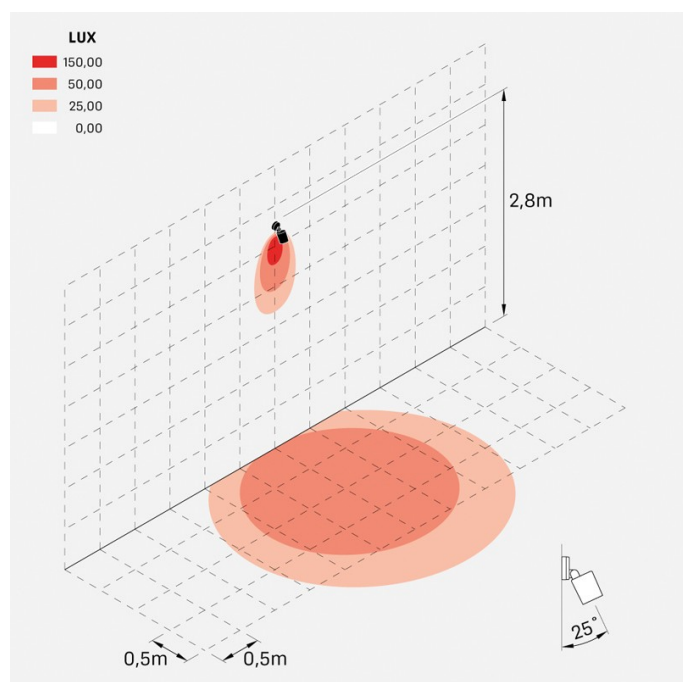

Noa 100 Wall

LL133037M3

Lombardo.

Informazioni tecniche:

Installazione:	Parete, Soffitto, Terra
Materiale Corpo:	Alluminio
Finitura:	Grigio antracite RAL 7021
Trattamento:	Bordo Mare
Tipo di diffusore:	Vetro serigrafato
Inclinazione ottica:	40°
Tipo lampada:	LED
Classe energetica:	F
Temperatura colore:	3000K
CRI:	>80
LB Factor:	L80B20 - 50.000h
Rischio fotobiologico:	RG0
Potenza assorbita Watt:	16
Lumen:	1750
Real Lumen:	800
Alimentazione:	☑ integrata
LED:	AC DIRECT
Versione con:	🍯 HONEYCOMB
Classe di isolamento:	⊖ CL.I
Grado di protezione:	IP 66
Resistenza alla rottura:	IK 07 2J xx5
Marchi di Conformità:	CE UK
Dimmerazione	Taglio di fase

Versione Honeycomb non disponibile con ottica D.

Noa 100 Wall

LL133037M3

Lombardo.

Immagini di montaggio:

Noa 100 Wall

LL133037M3

Lombardo.

Simulazioni illuminotecniche:

noa_100_wall_honey_optic_m

Curva fotometrica: