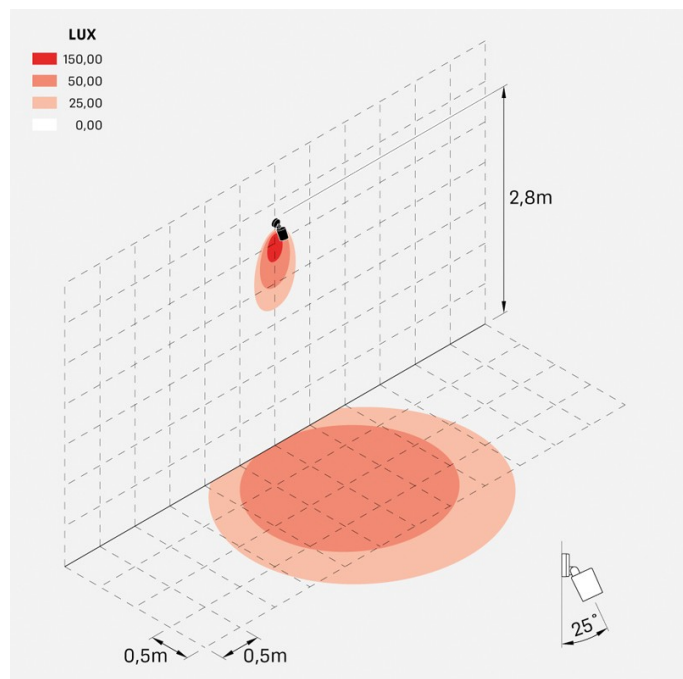

Noa 100 Wall

LL133037M2

Lombardo.

Informazioni tecniche:

Installazione:	Parete, Soffitto, Terra
Materiale Corpo:	Alluminio
Finitura:	Grigio antracite RAL 7021
Trattamento:	Bordo Mare
Tipo di diffusore:	Vetro serigrafato
Inclinazione ottica:	40°
Tipo lampada:	LED
Classe energetica:	F
Temperatura colore:	2700K
CRI:	>80
LB Factor:	L80B20 - 50.000h
Rischio fotobiologico:	RG0
Potenza assorbita Watt:	16
Lumen:	1750
Real Lumen:	800
Alimentazione:	☑ integrata
LED:	AC DIRECT
Versione con:	🍯 HONEYCOMB
Classe di isolamento:	⊖ CL.I
Grado di protezione:	IP 66
Resistenza alla rottura:	IK 07 2J xx5
Marchi di Conformità:	CE UK
Dimmerazione	Taglio di fase

Versione Honeycomb non disponibile con ottica D.

Noa 100 Wall

LL133037M2

Lombardo.

Immagini di montaggio:

Noa 100 Wall

LL133037M2

Lombardo.

Simulazioni illuminotecniche:

noa_100_wall_honey_optic_m

Curva fotometrica: