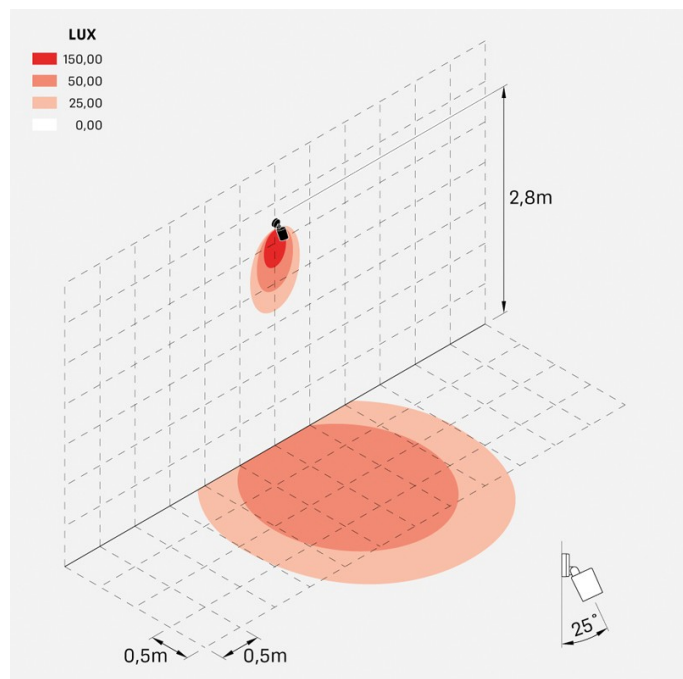

Noa 100 Wall

LL133037LN

Lombardo.

Informazioni tecniche:

Installazione:	Parete, Soffitto, Terra
Materiale Corpo:	Alluminio
Finitura:	Grigio antracite RAL 7021
Trattamento:	Bordo Mare
Tipo di diffusore:	Vetro serigrafato
Inclinazione ottica:	60°
Tipo lampada:	LED
Classe energetica:	F
Temperatura colore:	4000K
CRI:	>80
LB Factor:	L80B20 - 50.000h
Rischio fotobiologico:	RG0
Potenza assorbita Watt:	16
Lumen:	1750
Real Lumen:	800
Alimentazione:	☑ integrata
LED:	AC DIRECT
Versione con:	🍯 HONEYCOMB
Classe di isolamento:	⊖ CL.I
Grado di protezione:	IP 66
Resistenza alla rottura:	IK 07 2J xx5
Marchi di Conformità:	CE UK
Dimmerazione	Taglio di fase

Versione Honeycomb non disponibile con ottica D.

Noa 100 Wall

LL133037LN

Lombardo.

Immagini di montaggio:

Noa 100 Wall

LL133037LN

Lombardo.

Simulazioni illuminotecniche:

noa_100_wall_honey_optic_l

Curva fotometrica: