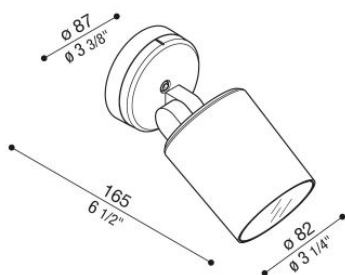

Noa 100 Wall

LL133037LN

Lombardo.

Informazioni tecniche:

Installazione:	Parete, Soffitto, Terra
Materiale Corpo:	Alluminio
Finitura:	Grigio antracite RAL 7021
Trattamento:	Bordo Mare
Tipo di diffusore:	Vetro serigrafato
Inclinazione ottica:	60°
Tipo lampada:	LED
Classe energetica:	F
Temperatura colore:	4000K
CRI:	>80
LB Factor:	L80B20 - 50.000h
Rischio fotobiologico:	RG0
Potenza assorbita Watt:	16
Lumen:	1750
Real Lumen:	800
Alimentazione:	☑ integrata
LED:	AC DIRECT
Versione con:	🍯 HONEYCOMB
Classe di isolamento:	⊖ CL.I
Grado di protezione:	IP 66
Resistenza alla rottura:	IK 07 2J xx5
Marchi di Conformità:	CE UK
Dimmerazione	Taglio di fase

Versione Honeycomb non disponibile con ottica D.

Noa 100 Wall

LL133037LN

Lombardo.

Immagini di montaggio:

Noa 100 Wall

LL133037LN

Lombardo.

Simulazioni illuminotecniche:

noa_100_wall_honey_optic_l

Curva fotometrica: