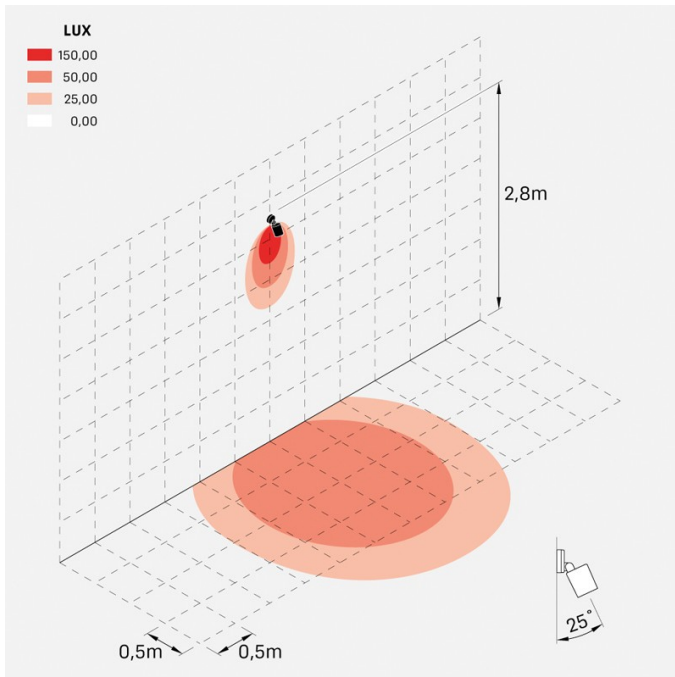

Noa 100 Wall

LL133037LN

Lombardo.

Informazioni tecniche:

Installazione:	Parete, Soffitto, Terra
Materiale Corpo:	Alluminio
Finitura:	Grigio antracite RAL 7021
Trattamento:	Bordo Mare
Tipo di diffusore:	Vetro serigrafato
Inclinazione ottica:	60°
Tipo lampada:	LED
Classe energetica:	F
Temperatura colore:	4000K
CRI:	>80
LB Factor:	L80B20 - 50.000h
Rischio fotobiologico:	RG0
Potenza assorbita Watt:	16
Lumen:	1750
Real Lumen:	800
Alimentazione:	☑ integrata
LED:	AC DIRECT
Versione con:	🍯 HONEYCOMB
Classe di isolamento:	⊖ CL.I
Grado di protezione:	IP 66
Resistenza alla rottura:	IK 07 2J xx5
Marchi di Conformità:	CE UK
Dimmerazione	Taglio di fase

Versione Honeycomb non disponibile con ottica D.

Noa 100 Wall

LL133037LN

Lombardo.

Immagini di montaggio:

Noa 100 Wall

LL133037LN

Lombardo.

Simulazioni illuminotecniche:

noa_100_wall_honey_optic_l

Curva fotometrica: