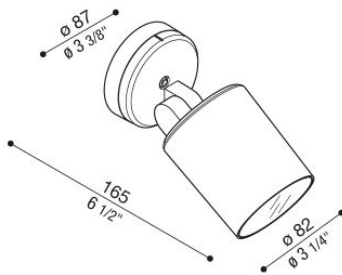

Noa 100 Wall

LL133037L3

Lombardo.

Informazioni tecniche:

Installazione:	Parete, Soffitto, Terra
Materiale Corpo:	Alluminio
Finitura:	Grigio antracite RAL 7021
Trattamento:	Bordo Mare
Tipo di diffusore:	Vetro serigrafato
Inclinazione ottica:	60°
Tipo lampada:	LED
Classe energetica:	F
Temperatura colore:	3000K
CRI:	>80
LB Factor:	L80B20 - 50.000h
Rischio fotobiologico:	RG0
Potenza assorbita Watt:	16
Lumen:	1750
Real Lumen:	800
Alimentazione:	☑ integrata
LED:	AC DIRECT
Versione con:	🍯 HONEYCOMB
Classe di isolamento:	⊖ CL.I
Grado di protezione:	IP 66
Resistenza alla rottura:	IK 07 2J xx5
Marchi di Conformità:	CE UK
Dimmerazione	Taglio di fase

Versione Honeycomb non disponibile con ottica D.

Noa 100 Wall

LL133037L3

Lombardo.

Immagini di montaggio:

Noa 100 Wall

LL133037L3

Lombardo.

Simulazioni illuminotecniche:

noa_100_wall_honey_optic_l

Curva fotometrica: