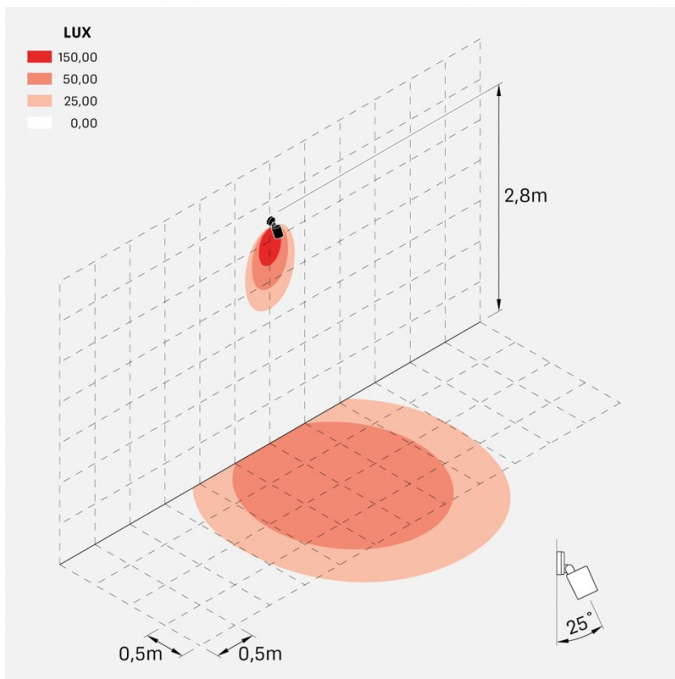

Noa 100 Wall

LL133037L3

Lombardo.

Informazioni tecniche:

Installazione:	Parete, Soffitto, Terra
Materiale Corpo:	Alluminio
Finitura:	Grigio antracite RAL 7021
Trattamento:	Bordo Mare
Tipo di diffusore:	Vetro serigrafato
Inclinazione ottica:	60°
Tipo lampada:	LED
Classe energetica:	F
Temperatura colore:	3000K
CRI:	>80
LB Factor:	L80B20 - 50.000h
Rischio fotobiologico:	RG0
Potenza assorbita Watt:	16
Lumen:	1750
Real Lumen:	800
Alimentazione:	☑ integrata
LED:	AC DIRECT
Versione con:	🍯 HONEYCOMB
Classe di isolamento:	⊖ CL.I
Grado di protezione:	IP 66
Resistenza alla rottura:	IK 07 2J xx5
Marchi di Conformità:	CE UK
Dimmerazione	Taglio di fase

Versione Honeycomb non disponibile con ottica D.

Noa 100 Wall

LL133037L3

Lombardo.

Immagini di montaggio:

Noa 100 Wall

LL133037L3

Lombardo.

Simulazioni illuminotecniche:

noa_100_wall_honey_optic_l

Curva fotometrica: