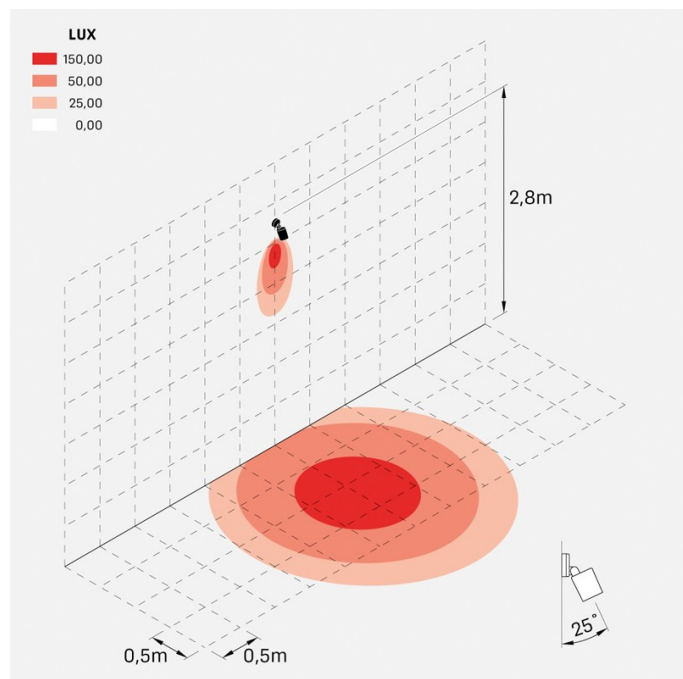

Noa 100 Wall

LL133036SN

Lombardo.

Informazioni tecniche:

Installazione:	Parete, Soffitto, Terra
Materiale Corpo:	Alluminio
Finitura:	Grigio High Tech RAL 9006
Trattamento:	Bordo Mare
Tipo di diffusore:	Vetro serigrafato
Inclinazione ottica:	25°
Tipo lampada:	LED
Classe energetica:	F
Temperatura colore:	4000K
CRI:	>80
LB Factor:	L80B20 - 50.000h
Rischio fotobiologico:	RG0
Potenza assorbita Watt:	16
Lumen:	1750
Real Lumen:	800
Alimentazione:	☑ integrata
LED:	AC DIRECT
Versione con:	🍯 HONEYCOMB
Classe di isolamento:	⊖ CL.I
Grado di protezione:	IP 66
Resistenza alla rottura:	IK 07 2J xx5
Marchi di Conformità:	CE UK
Dimmerazione	Taglio di fase

Versione Honeycomb non disponibile con ottica D.

Noa 100 Wall

LL133036SN

Lombardo.

Immagini di montaggio:

Noa 100 Wall

LL133036SN

Lombardo.

Simulazioni illuminotecniche:

noa_100_wall_honey_optic_s

Curva fotometrica: