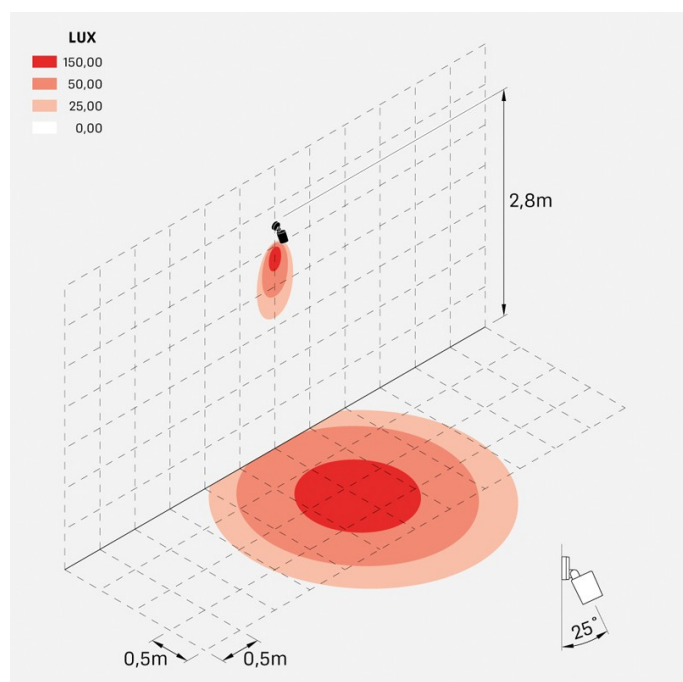

Noa 100 Wall

LL133036SN

Lombardo.

Informazioni tecniche:

Installazione:	Parete, Soffitto, Terra
Materiale Corpo:	Alluminio
Finitura:	Grigio High Tech RAL 9006
Trattamento:	Bordo Mare
Tipo di diffusore:	Vetro serigrafato
Inclinazione ottica:	25°
Tipo lampada:	LED
Classe energetica:	F
Temperatura colore:	4000K
CRI:	>80
LB Factor:	L80B20 - 50.000h
Rischio fotobiologico:	RG0
Potenza assorbita Watt:	16
Lumen:	1750
Real Lumen:	800
Alimentazione:	☑ integrata
LED:	AC DIRECT
Versione con:	🍯 HONEYCOMB
Classe di isolamento:	⊖ CL.I
Grado di protezione:	IP 66
Resistenza alla rottura:	IK 07 2J xx5
Marchi di Conformità:	CE UK
Dimmerazione	Taglio di fase

Versione Honeycomb non disponibile con ottica D.

Noa 100 Wall

LL133036SN

Lombardo.

Immagini di montaggio:

Noa 100 Wall

LL133036SN

Lombardo.

Simulazioni illuminotecniche:

noa_100_wall_honey_optic_s

Curva fotometrica: