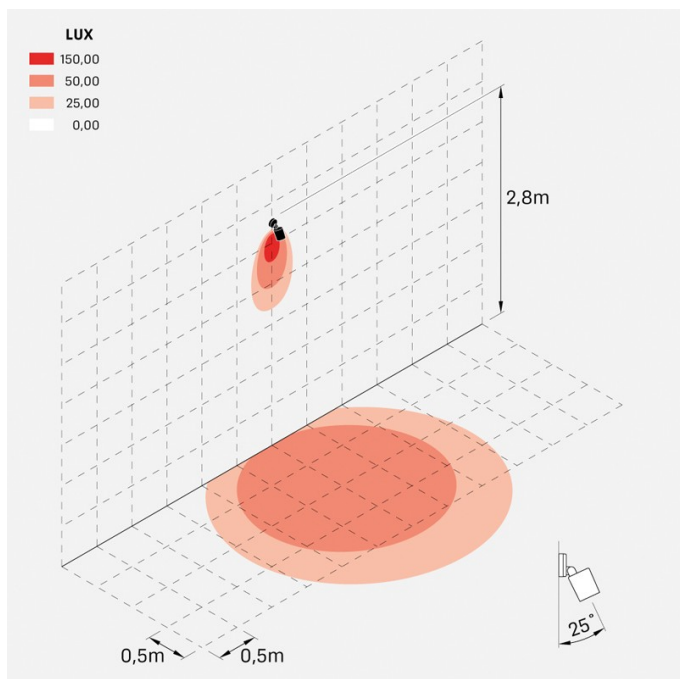

Noa 100 Wall

LL133036M3

Lombardo.

Informazioni tecniche:

Installazione:	Parete, Soffitto, Terra
Materiale Corpo:	Alluminio
Finitura:	Grigio High Tech RAL 9006
Trattamento:	Bordo Mare
Tipo di diffusore:	Vetro serigrafato
Inclinazione ottica:	40°
Tipo lampada:	LED
Classe energetica:	F
Temperatura colore:	3000K
CRI:	>80
LB Factor:	L80B20 - 50.000h
Rischio fotobiologico:	RG0
Potenza assorbita Watt:	16
Lumen:	1750
Real Lumen:	800
Alimentazione:	☑ integrata
LED:	AC DIRECT
Versione con:	🍯 HONEYCOMB
Classe di isolamento:	⊕ CL.I
Grado di protezione:	IP 66
Resistenza alla rottura:	IK 07 2J xx5
Marchi di Conformità:	CE UK
Dimmerazione	Taglio di fase

Versione Honeycomb non disponibile con ottica D.

Noa 100 Wall

LL133036M3

Lombardo.

Immagini di montaggio:

Noa 100 Wall

LL133036M3

Lombardo.

Simulazioni illuminotecniche:

noa_100_wall_honey_optic_m

Curva fotometrica: