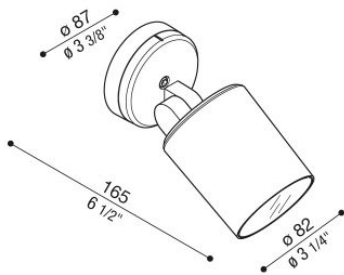

Noa 100 Wall

LL133036M3

Lombardo.

Informazioni tecniche:

Installazione:	Parete, Soffitto, Terra
Materiale Corpo:	Alluminio
Finitura:	Grigio High Tech RAL 9006
Trattamento:	Bordo Mare
Tipo di diffusore:	Vetro serigrafato
Inclinazione ottica:	40°
Tipo lampada:	LED
Classe energetica:	F
Temperatura colore:	3000K
CRI:	>80
LB Factor:	L80B20 - 50.000h
Rischio fotobiologico:	RG0
Potenza assorbita Watt:	16
Lumen:	1750
Real Lumen:	800
Alimentazione:	☑ integrata
LED:	AC DIRECT
Versione con:	🍯 HONEYCOMB
Classe di isolamento:	⊖ CL.I
Grado di protezione:	IP 66
Resistenza alla rottura:	IK 07 2J xx5
Marchi di Conformità:	CE UK
Dimmerazione	Taglio di fase

Versione Honeycomb non disponibile con ottica D.

Noa 100 Wall

LL133036M3

Lombardo.

Immagini di montaggio:

Noa 100 Wall

LL133036M3

Lombardo.

Simulazioni illuminotecniche:

noa_100_wall_honey_optic_m

Curva fotometrica: