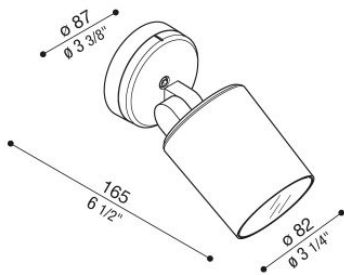

Noa 100 Wall

LL133036M3

Lombardo.

Informazioni tecniche:

Installazione:	Parete, Soffitto, Terra
Materiale Corpo:	Alluminio
Finitura:	Grigio High Tech RAL 9006
Trattamento:	Bordo Mare
Tipo di diffusore:	Vetro serigrafato
Inclinazione ottica:	40°
Tipo lampada:	LED
Classe energetica:	F
Temperatura colore:	3000K
CRI:	>80
LB Factor:	L80B20 - 50.000h
Rischio fotobiologico:	RG0
Potenza assorbita Watt:	16
Lumen:	1750
Real Lumen:	800
Alimentazione:	☑ integrata
LED:	AC DIRECT
Versione con:	🍯 HONEYCOMB
Classe di isolamento:	⊕ CL.I
Grado di protezione:	IP 66
Resistenza alla rottura:	IK 07 2J xx5
Marchi di Conformità:	CE UK
Dimmerazione	Taglio di fase

Versione Honeycomb non disponibile con ottica D.

Noa 100 Wall

LL133036M3

Lombardo.

Immagini di montaggio:

Noa 100 Wall

LL133036M3

Lombardo.

Simulazioni illuminotecniche:

noa_100_wall_honey_optic_m

Curva fotometrica: