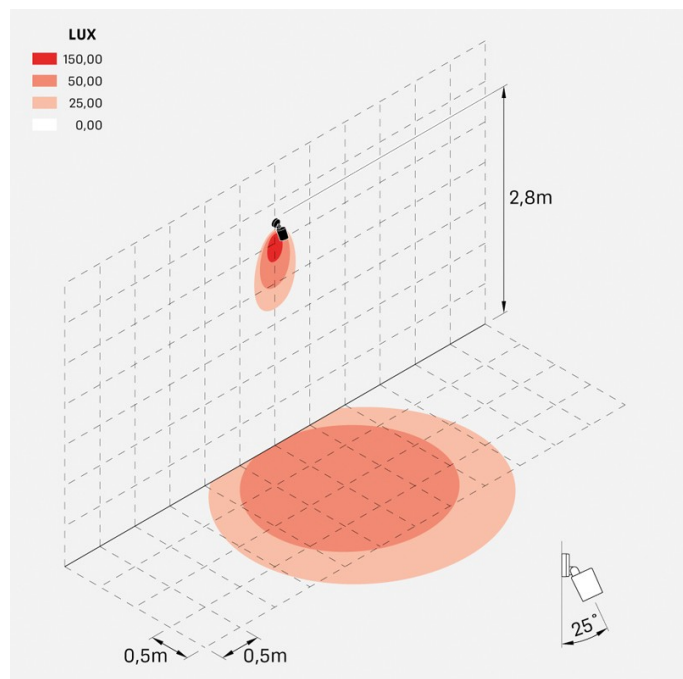

Noa 100 Wall

LL133036M3

Lombardo.

Informazioni tecniche:

Installazione:	Parete, Soffitto, Terra
Materiale Corpo:	Alluminio
Finitura:	Grigio High Tech RAL 9006
Trattamento:	Bordo Mare
Tipo di diffusore:	Vetro serigrafato
Inclinazione ottica:	40°
Tipo lampada:	LED
Classe energetica:	F
Temperatura colore:	3000K
CRI:	>80
LB Factor:	L80B20 - 50.000h
Rischio fotobiologico:	RG0
Potenza assorbita Watt:	16
Lumen:	1750
Real Lumen:	800
Alimentazione:	☑ integrata
LED:	AC DIRECT
Versione con:	🍯 HONEYCOMB
Classe di isolamento:	⊕ CL.I
Grado di protezione:	IP 66
Resistenza alla rottura:	IK 07 2J xx5
Marchi di Conformità:	CE UK
Dimmerazione	Taglio di fase

Versione Honeycomb non disponibile con ottica D.

Noa 100 Wall

LL133036M3

Lombardo.

Immagini di montaggio:

Noa 100 Wall

LL133036M3

Lombardo.

Simulazioni illuminotecniche:

noa_100_wall_honey_optic_m

Curva fotometrica: