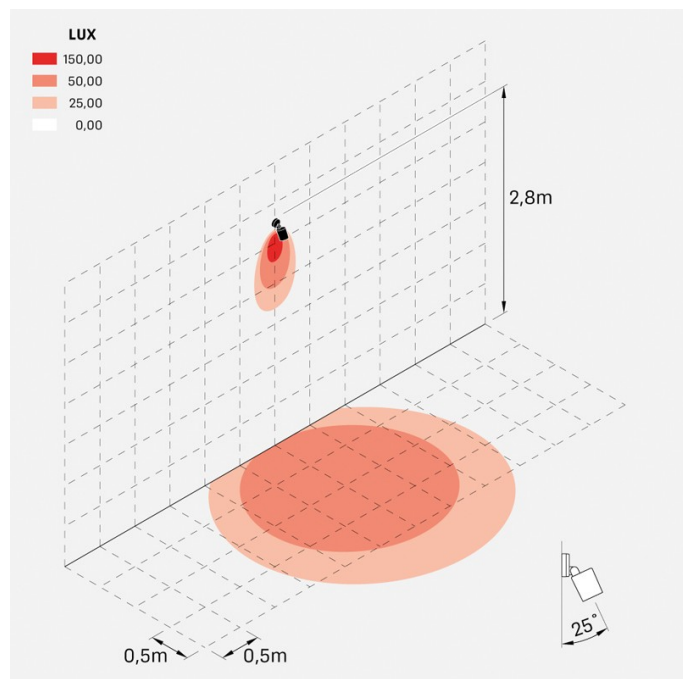

Noa 100 Wall

LL133036M3

Lombardo.

Informazioni tecniche:

Installazione:	Parete, Soffitto, Terra
Materiale Corpo:	Alluminio
Finitura:	Grigio High Tech RAL 9006
Trattamento:	Bordo Mare
Tipo di diffusore:	Vetro serigrafato
Inclinazione ottica:	40°
Tipo lampada:	LED
Classe energetica:	F
Temperatura colore:	3000K
CRI:	>80
LB Factor:	L80B20 - 50.000h
Rischio fotobiologico:	RG0
Potenza assorbita Watt:	16
Lumen:	1750
Real Lumen:	800
Alimentazione:	☑ integrata
LED:	AC DIRECT
Versione con:	🍯 HONEYCOMB
Classe di isolamento:	⊖ CL.I
Grado di protezione:	IP 66
Resistenza alla rottura:	IK 07 2J xx5
Marchi di Conformità:	CE UK
Dimmerazione	Taglio di fase

Versione Honeycomb non disponibile con ottica D.

Noa 100 Wall

LL133036M3

Lombardo.

Immagini di montaggio:

Noa 100 Wall

LL133036M3

Lombardo.

Simulazioni illuminotecniche:

noa_100_wall_honey_optic_m

Curva fotometrica: