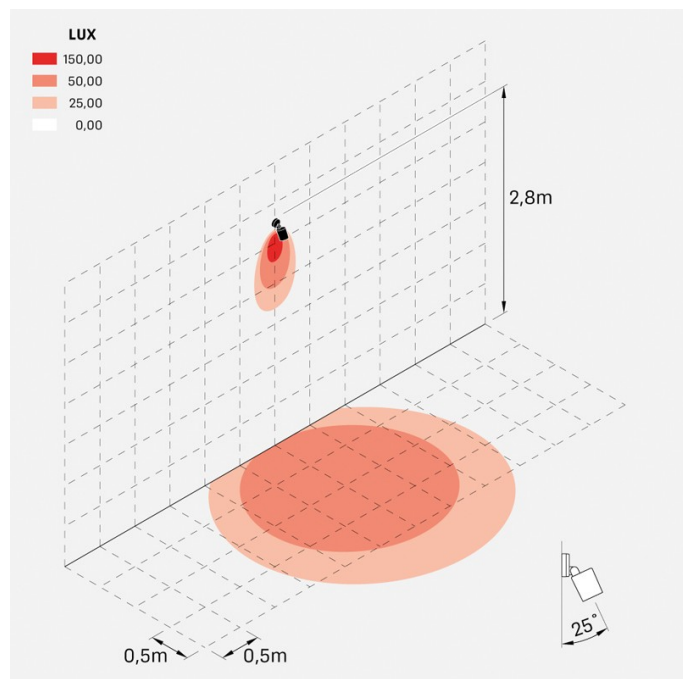

Noa 100 Wall

LL133036M2

Lombardo.

Informazioni tecniche:

Installazione:	Parete, Soffitto, Terra
Materiale Corpo:	Alluminio
Finitura:	Grigio High Tech RAL 9006
Trattamento:	Bordo Mare
Tipo di diffusore:	Vetro serigrafato
Inclinazione ottica:	40°
Tipo lampada:	LED
Classe energetica:	F
Temperatura colore:	2700K
CRI:	>80
LB Factor:	L80B20 - 50.000h
Rischio fotobiologico:	RG0
Potenza assorbita Watt:	16
Lumen:	1750
Real Lumen:	800
Alimentazione:	☑ integrata
LED:	AC DIRECT
Versione con:	🍯 HONEYCOMB
Classe di isolamento:	⊖ CL.I
Grado di protezione:	IP 66
Resistenza alla rottura:	IK 07 2J xx5
Marchi di Conformità:	CE UK
Dimmerazione	Taglio di fase

Versione Honeycomb non disponibile con ottica D.

Noa 100 Wall

LL133036M2

Lombardo.

Immagini di montaggio:

Noa 100 Wall

LL133036M2

Lombardo.

Simulazioni illuminotecniche:

noa_100_wall_honey_optic_m

Curva fotometrica: