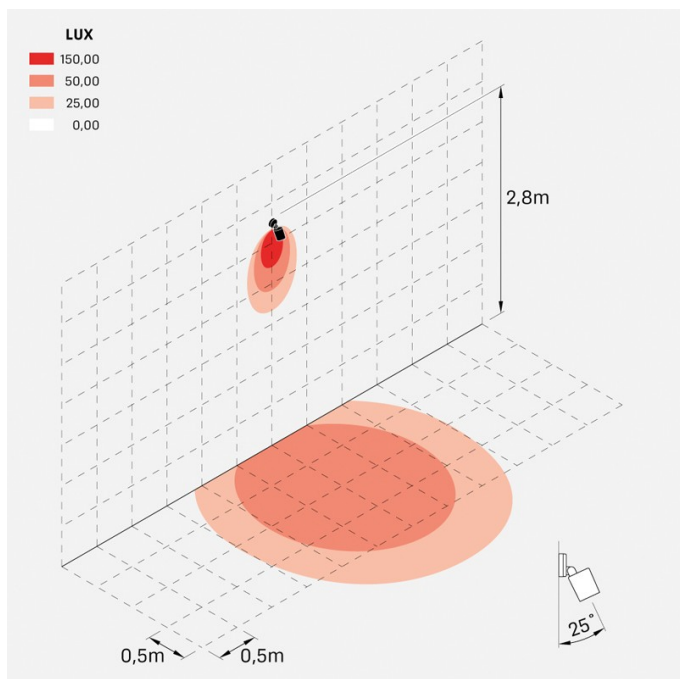

Noa 100 Wall

LL133036LN

Lombardo.

Informazioni tecniche:

Installazione:	Parete, Soffitto, Terra
Materiale Corpo:	Alluminio
Finitura:	Grigio High Tech RAL 9006
Trattamento:	Bordo Mare
Tipo di diffusore:	Vetro serigrafato
Inclinazione ottica:	60°
Tipo lampada:	LED
Classe energetica:	F
Temperatura colore:	4000K
CRI:	>80
LB Factor:	L80B20 - 50.000h
Rischio fotobiologico:	RG0
Potenza assorbita Watt:	16
Lumen:	1750
Real Lumen:	800
Alimentazione:	☑ integrata
LED:	AC DIRECT
Versione con:	🍯 HONEYCOMB
Classe di isolamento:	⊖ CL.I
Grado di protezione:	IP 66
Resistenza alla rottura:	IK 07 2J xx5
Marchi di Conformità:	CE UK
Dimmerazione	Taglio di fase

Versione Honeycomb non disponibile con ottica D.

Noa 100 Wall

LL133036LN

Lombardo.

Immagini di montaggio:

Noa 100 Wall

LL133036LN

Lombardo.

Simulazioni illuminotecniche:

noa_100_wall_honey_optic_l

Curva fotometrica: