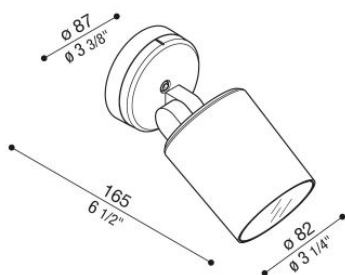

Noa 100 Wall

LL133036L3

Lombardo.

Informazioni tecniche:

Installazione:	Parete, Soffitto, Terra
Materiale Corpo:	Alluminio
Finitura:	Grigio High Tech RAL 9006
Trattamento:	Bordo Mare
Tipo di diffusore:	Vetro serigrafato
Inclinazione ottica:	60°
Tipo lampada:	LED
Classe energetica:	F
Temperatura colore:	3000K
CRI:	>80
LB Factor:	L80B20 - 50.000h
Rischio fotobiologico:	RG0
Potenza assorbita Watt:	16
Lumen:	1750
Real Lumen:	800
Alimentazione:	☑ integrata
LED:	AC DIRECT
Versione con:	🍯 HONEYCOMB
Classe di isolamento:	⊕ CL.I
Grado di protezione:	IP 66
Resistenza alla rottura:	IK 07 2J xx5
Marchi di Conformità:	CE UK
Dimmerazione	Taglio di fase

Versione Honeycomb non disponibile con ottica D.

Noa 100 Wall

LL133036L3

Lombardo.

Immagini di montaggio:

Noa 100 Wall

LL133036L3

Lombardo.

Simulazioni illuminotecniche:

noa_100_wall_honey_optic_l

Curva fotometrica: