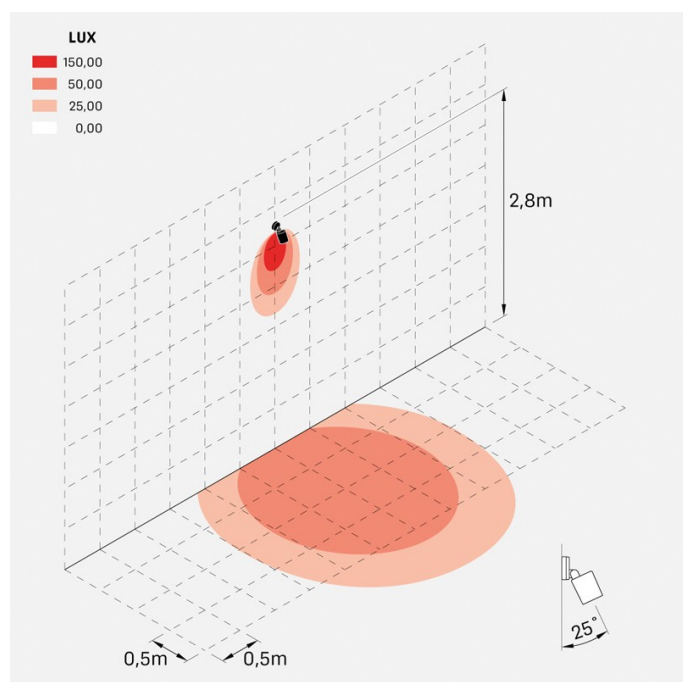

Noa 100 Wall

LL133036L3

Lombardo.

Informazioni tecniche:

Installazione:	Parete, Soffitto, Terra
Materiale Corpo:	Alluminio
Finitura:	Grigio High Tech RAL 9006
Trattamento:	Bordo Mare
Tipo di diffusore:	Vetro serigrafato
Inclinazione ottica:	60°
Tipo lampada:	LED
Classe energetica:	F
Temperatura colore:	3000K
CRI:	>80
LB Factor:	L80B20 - 50.000h
Rischio fotobiologico:	RG0
Potenza assorbita Watt:	16
Lumen:	1750
Real Lumen:	800
Alimentazione:	☑ integrata
LED:	AC DIRECT
Versione con:	🍯 HONEYCOMB
Classe di isolamento:	⊕ CL.I
Grado di protezione:	IP 66
Resistenza alla rottura:	IK 07 2J xx5
Marchi di Conformità:	CE UK
Dimmerazione	Taglio di fase

Versione Honeycomb non disponibile con ottica D.

Noa 100 Wall

LL133036L3

Lombardo.

Immagini di montaggio:

Noa 100 Wall

LL133036L3

Lombardo.

Simulazioni illuminotecniche:

noa_100_wall_honey_optic_l

Curva fotometrica: