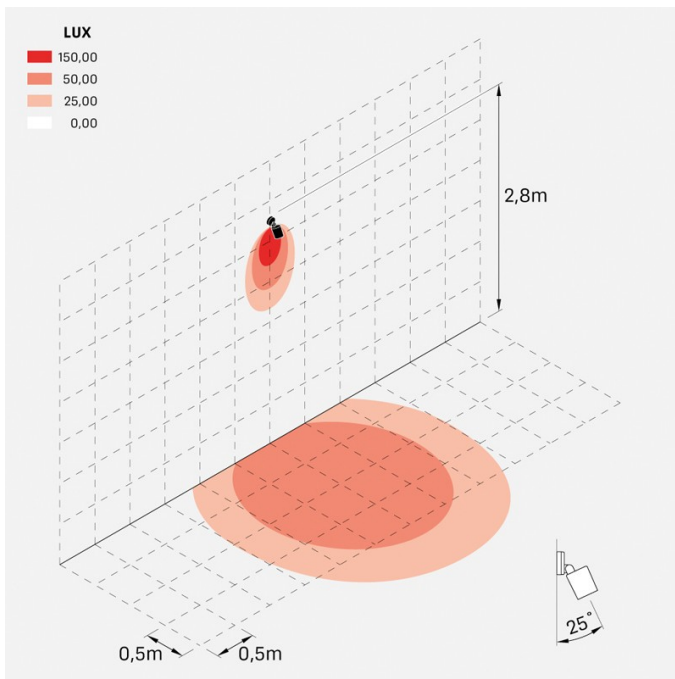

LL133036L2

Simulazioni illuminotecniche: