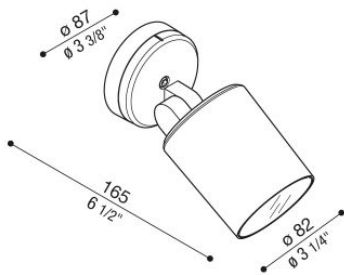

# Noa 100 Wall

LL133036L2

**Lombardo.**

## Informazioni tecniche:

Installazione:	Parete, Soffitto, Terra
Materiale Corpo:	Alluminio
Finitura:	Grigio High Tech RAL 9006
Trattamento:	Bordo Mare
Tipo di diffusore:	Vetro serigrafato
Inclinazione ottica:	60°
Tipo lampada:	LED
Classe energetica:	F
Temperatura colore:	2700K
CRI:	>80
LB Factor:	L80B20 - 50.000h
Rischio fotobiologico:	RG0
Potenza assorbita Watt:	16
Lumen:	1750
Real Lumen:	800
Alimentazione:	☑ integrata
LED:	AC DIRECT
Versione con:	🍯 HONEYCOMB
Classe di isolamento:	⊖ CL.I
Grado di protezione:	<b>IP 66</b>
Resistenza alla rottura:	<b>IK 07 2J xx5</b>
Marchi di Conformità:	CE UK
Dimmerazione	Taglio di fase