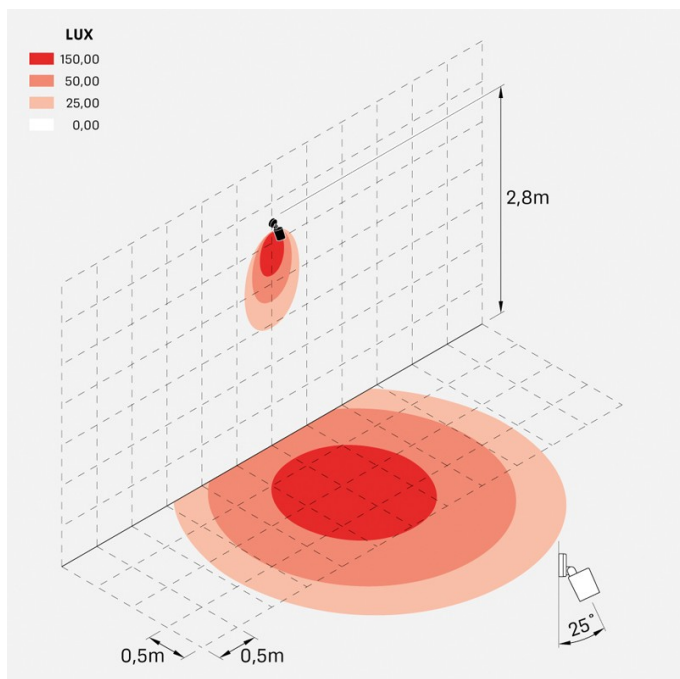

Noa 100 Wall

LL133034SN

Lombardo.

Informazioni tecniche:

Installazione:	Parete, Soffitto, Terra
Materiale Corpo:	Alluminio
Finitura:	Verde RAL 6003
Trattamento:	Bordo Mare
Tipo di diffusore:	Vetro serigrafato
Inclinazione ottica:	25°
Tipo lampada:	LED
Classe energetica:	F
Temperatura colore:	4000K
CRI:	>80
LB Factor:	L80B20 - 50.000h
Rischio fotobiologico:	RG0
Potenza assorbita Watt:	16
Lumen:	1750
Real Lumen:	1200
Alimentazione:	☑ integrata
LED:	AC DIRECT
Classe di isolamento:	⊕ CL.I
Grado di protezione:	IP 66
Resistenza alla rottura:	IK 07 2J xx5
Marchi di Conformità:	CE UK
Dimmerazione:	Taglio di fase

Versione Honeycomb non disponibile con ottica D.

Noa 100 Wall

LL133034SN

Lombardo.

Immagini di montaggio:

Noa 100 Wall

Lombardo.

LL133034SN

Simulazioni illuminotecniche:

noa_100_wall_optic_s

Curva fotometrica: