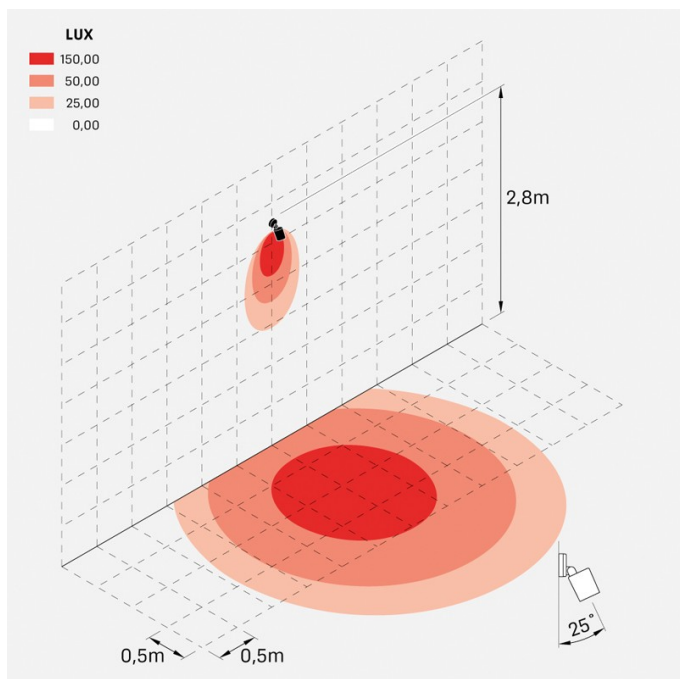

## Informazioni tecniche:

Installazione:	Parete, Soffitto, Terra
Materiale Corpo:	Alluminio
Finitura:	Verde RAL 6003
Trattamento:	Bordo Mare
Tipo di diffusore:	Vetro serigrafato
Inclinazione ottica:	25°
Tipo lampada:	LED
Classe energetica:	F
Temperatura colore:	4000K
CRI:	>80
LB Factor:	L80B20 - 50.000h
Rischio fotobiologico:	RG0
Potenza assorbita Watt:	16
Lumen:	1750
Real Lumen:	1200
Alimentazione:	☑ integrata
LED:	AC DIRECT
Classe di isolamento:	⊕ CL.I
Grado di protezione:	<b>IP 66</b>
Resistenza alla rottura:	<b>IK 07 2J xx5</b>
Marchi di Conformità:	CE UK
Dimmerazione:	Taglio di fase

## Immagini di montaggio:

## Simulazioni illuminotecniche:

noa\_100\_wall\_optic\_s

## Curva fotometrica: