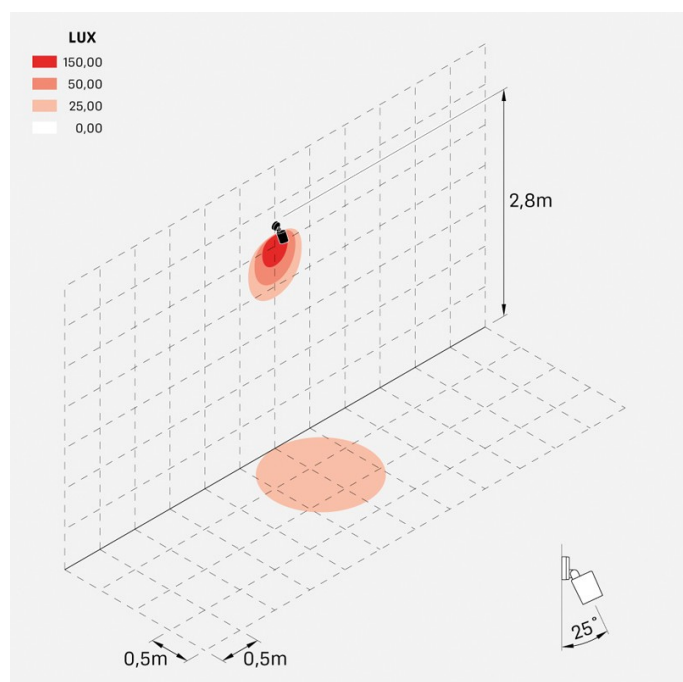

Noa 100 Wall

LL133034DN

Lombardo.

Informazioni tecniche:

Installazione:	Parete, Soffitto, Terra
Materiale Corpo:	Alluminio
Finitura:	Verde RAL 6003
Trattamento:	Bordo Mare
Tipo di diffusore:	Vetro serigrafato
Inclinazione ottica:	Diff.
Tipo lampada:	LED
Classe energetica:	F
Temperatura colore:	4000K
CRI:	>80
LB Factor:	L80B20 - 50.000h
Rischio fotobiologico:	RG0
Potenza assorbita Watt:	16
Lumen:	1750
Real Lumen:	1200
Alimentazione:	☑ integrata
LED:	AC DIRECT
Classe di isolamento:	⊕ CL.I
Grado di protezione:	IP 66
Resistenza alla rottura:	IK 07 2J xx5
Marchi di Conformità:	CE UK
Dimmerazione:	Taglio di fase

Versione Honeycomb non disponibile con ottica D.

Noa 100 Wall

LL133034DN

Lombardo.

Immagini di montaggio:

Noa 100 Wall

LL133034DN

Lombardo.

Simulazioni illuminotecniche:

noa_100_wall_optic_d

Curva fotometrica: