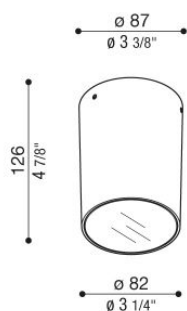

# Noa 100 Top

LL133054SN

**Lombardo.**

## Informazioni tecniche:

Installazione:	Soffitto
Materiale Corpo:	Alluminio
Finitura:	Grigio antracite RAL 7021
Trattamento:	Bordo Mare
Tipo di diffusore:	Vetro serigrafato
Inclinazione ottica:	25°
Tipo lampada:	LED
Classe energetica:	F
Temperatura colore:	4000K
CRI:	>80
LB Factor:	L80B20 - 50.000h
Rischio fotobiologico:	RG0
Potenza assorbita Watt:	16
Lumen:	1750
Real Lumen:	800
Alimentazione:	☑ integrata
LED:	AC DIRECT
Versione con:	🍯 HONEYCOMB
Classe di isolamento:	Ⓜ CL.I
Grado di protezione:	<b>IP 66</b>
Resistenza alla rottura:	<b>IK 07 2J xx5</b>
Marchi di Conformità:	CE UK
Dimmerazione	Taglio di fase

## Curva fotometrica: