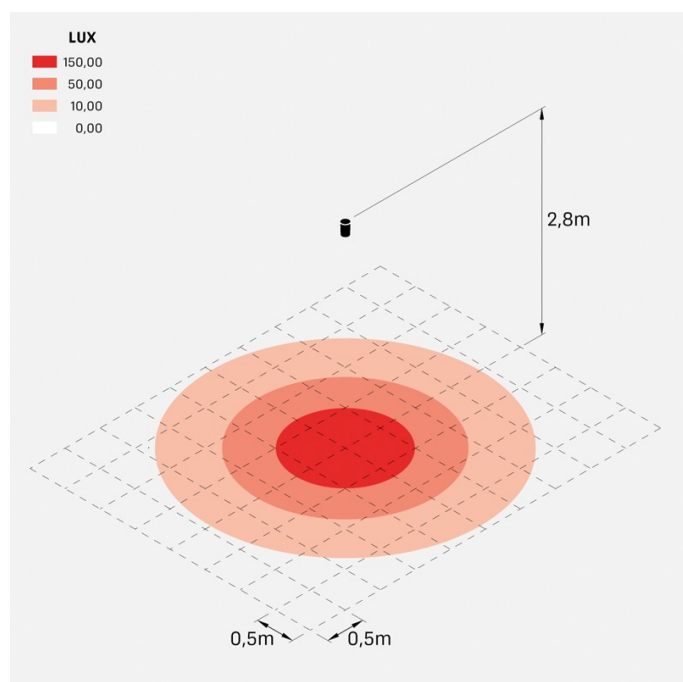

Noa 100 Top

LL133054SN

Lombardo.

Simulazioni illuminotecniche: