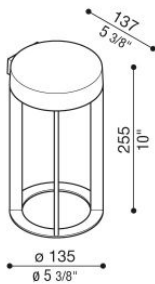

Lula

LL15301D3

NEW

Informazioni tecniche:

Installazione:	Parete
Materiale Corpo:	Alluminio
Finitura:	Dark Grey RAL 7021
Trattamento:	Bordo Mare
Tipo di diffusore:	Polycarbonato
Tipo lampada:	LED
Classe energetica:	F
Temperatura colore:	3000K
CRI:	>80
LB Factor:	L80B50 - 50.000h
Rischio fotobiologico:	RG0
Potenza assorbita Watt:	12
Lumen:	1330
Real Lumen:	800
Alimentazione:	☑️ integrata
LED:	AC DIRECT
Classe di isolamento:	⊖ CL.I
Grado di protezione:	IP 65
Resistenza alla rottura:	IK 06 1J xx3
Marchi di Conformità:	CE UK ENEC
Dimmerazione	Taglio di fase

Lula

LL15301D3

Lombardo.

Simulazioni illuminotecniche:

lula

Curva fotometrica: