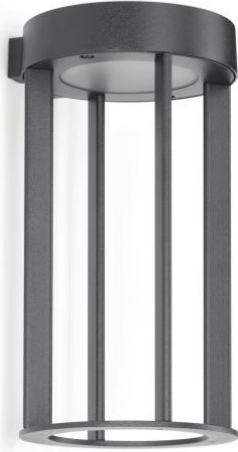

Lula

LL15301D3

NEW

Informazioni tecniche:

Installazione:	Parete
Materiale Corpo:	Alluminio
Finitura:	Dark Grey RAL 7021
Trattamento:	Bordo Mare
Tipo di diffusore:	Polycarbonato
Tipo lampada:	LED
Classe energetica:	F
Temperatura colore:	3000K
CRI:	>80
LB Factor:	L80B50 - 50.000h
Rischio fotobiologico:	RG0
Potenza assorbita Watt:	12
Lumen:	1330
Real Lumen:	800
Alimentazione:	☑️ integrata
LED:	AC DIRECT
Classe di isolamento:	⊖ CL.I
Grado di protezione:	IP 65
Resistenza alla rottura:	IK 06 1J xx3
Marchi di Conformità:	CE UK ENEC
Dimmerazione	Taglio di fase

Lula

LL15301D3

Lombardo.

Simulazioni illuminotecniche:

lula

Curva fotometrica: