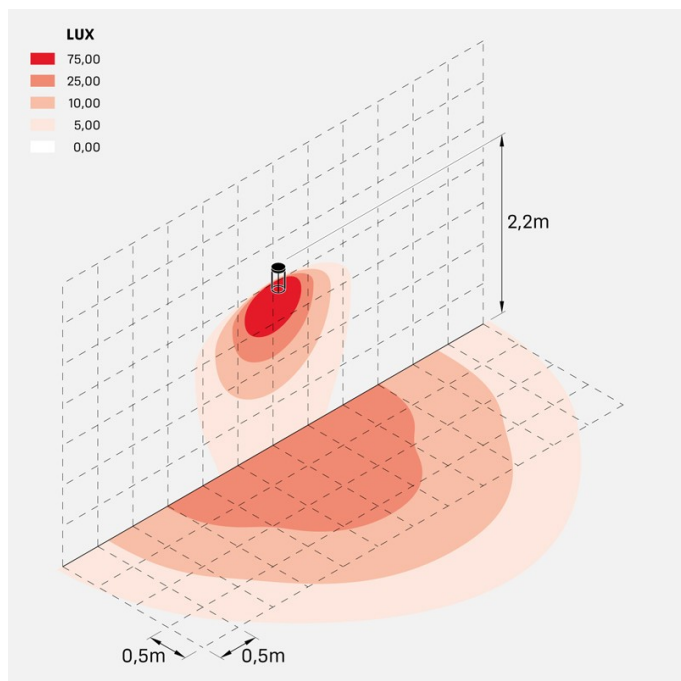

Lula

LL15301D3

NEW

Informazioni tecniche:

Installazione:	Parete
Materiale Corpo:	Alluminio
Finitura:	Dark Grey RAL 7021
Trattamento:	Bordo Mare
Tipo di diffusore:	Polycarbonato
Tipo lampada:	LED
Classe energetica:	F
Temperatura colore:	3000K
CRI:	>80
LB Factor:	L80B50 - 50.000h
Rischio fotobiologico:	RG0
Potenza assorbita Watt:	12
Lumen:	1330
Real Lumen:	800
Alimentazione:	☑️ integrata
LED:	AC DIRECT
Classe di isolamento:	⊖ CL.I
Grado di protezione:	IP 65
Resistenza alla rottura:	IK 06 1J xx3
Marchi di Conformità:	CE UK ENEC
Dimmerazione	Taglio di fase

Lula

LL15301D3

Lombardo.

Simulazioni illuminotecniche:

lula

Curva fotometrica: