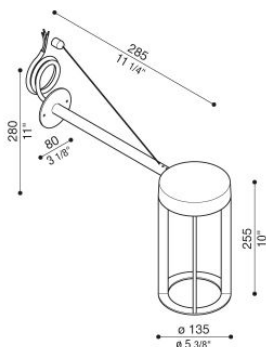

# Lula Bracket 150

LL15303D3

**Lombardo.**

**NEW**

## Informazioni tecniche:

|                          |                     |
|--------------------------|---------------------|
| Installazione:           | Parete              |
| Materiale Corpo:         | Alluminio           |
| Finitura:                | Dark Grey RAL 7021  |
| Trattamento:             | Bordo Mare          |
| Tipo di diffusore:       | Polycarbonato       |
| Tipo lampada:            | LED                 |
| Classe energetica:       | F                   |
| Temperatura colore:      | 3000K               |
| CRI:                     | >80                 |
| LB Factor:               | L80B50 - 50.000h    |
| Rischio fotobiologico:   | RG0                 |
| Potenza assorbita Watt:  | 12                  |
| Lumen:                   | 1330                |
| Real Lumen:              | 800                 |
| Alimentazione:           | ☑ inclusa da remoto |
| LED:                     | AC DIRECT           |
| Classe di isolamento:    | ⊕ CL.I              |
| Cavo Alimentazione:      | 1 metro H05RN-F 3x1 |
| Grado di protezione:     | <b>IP 65</b>        |
| Resistenza alla rottura: | <b>IK 06 1J xx3</b> |
| Marchi di Conformità:    | CE UK               |
| Dimmerazione:            | Taglio di fase      |

# Lula Bracket 150

Lombardo.

LL15303D3