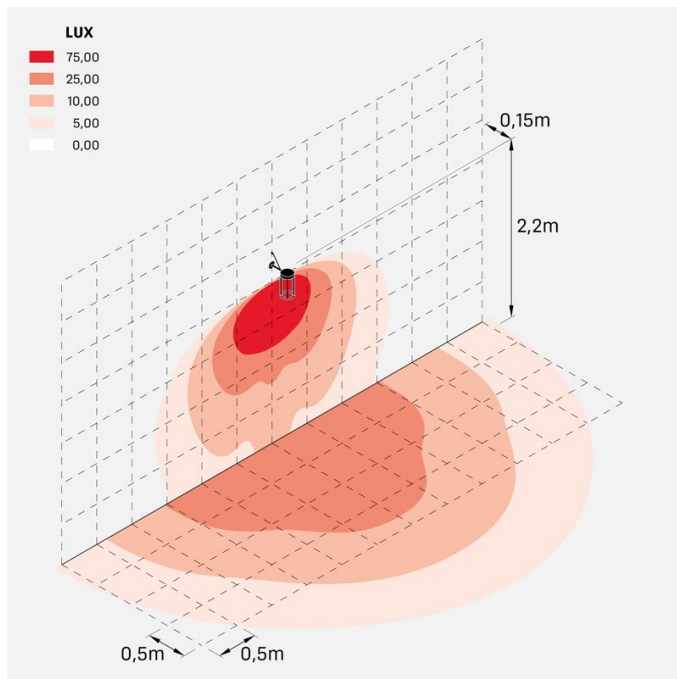

Lula Bracket 150

Lombardo.

LL15303D3

Simulazioni illuminotecniche: