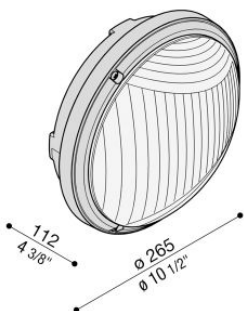

Luce Tonda 260

LB53224

Lombardo.

Informazioni tecniche:

Installazione:	Parete, Soffitto
Finitura:	Grigio Ral 7035 da stampaggio
Tipo di diffusore:	Polycarbonato
Tipo lampada:	Lamp
CRI:	>80
Rischio fotobiologico:	RG0
Tipo di attacco lampadina:	E27
Lamp max:	1x100
CFL:	1x23
Classe di isolamento:	□ CL.II
Grado di protezione:	IP 66
Resistenza alla rottura:	IK 10 20J xx9
Marchi di Conformità:	CE UK

Lampade dim. max: E27 152 mm Ø 48 mm

Luce Tonda 260

LB53224

Lombardo.

Luce Tonda 260

LB53224

Lombardo.

Curva fotometrica: